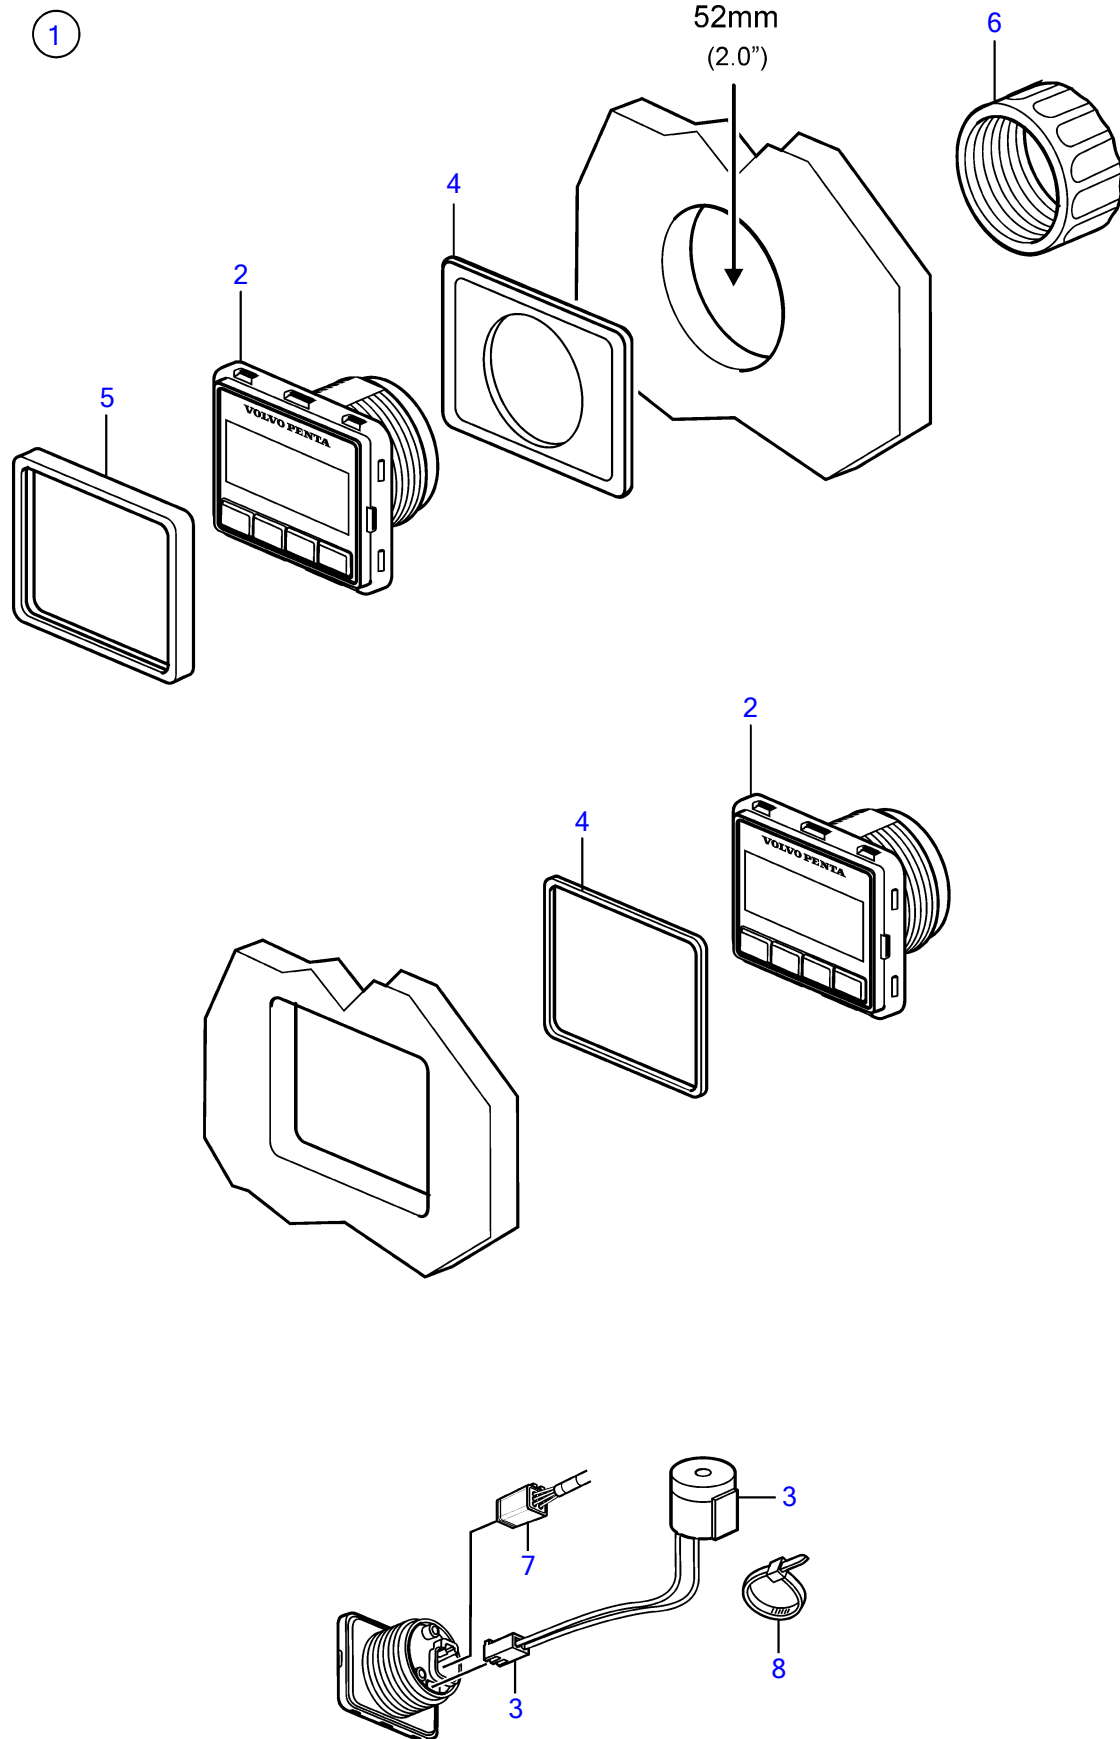

5.0GXIE-270-R

5.0GXIE-270-R

REF	PART NO.	QTY	DESCRIPTION
1	21761722		Display
	21761722		Display
2		1	• Display
3	21358227	1	• Buzzer
4	3808135	1	• Gasket
5	21467057	1	• Frame
6	874450	1	• Attaching ring
7		1	Cable, multilink
8	948211	1	Cable tie