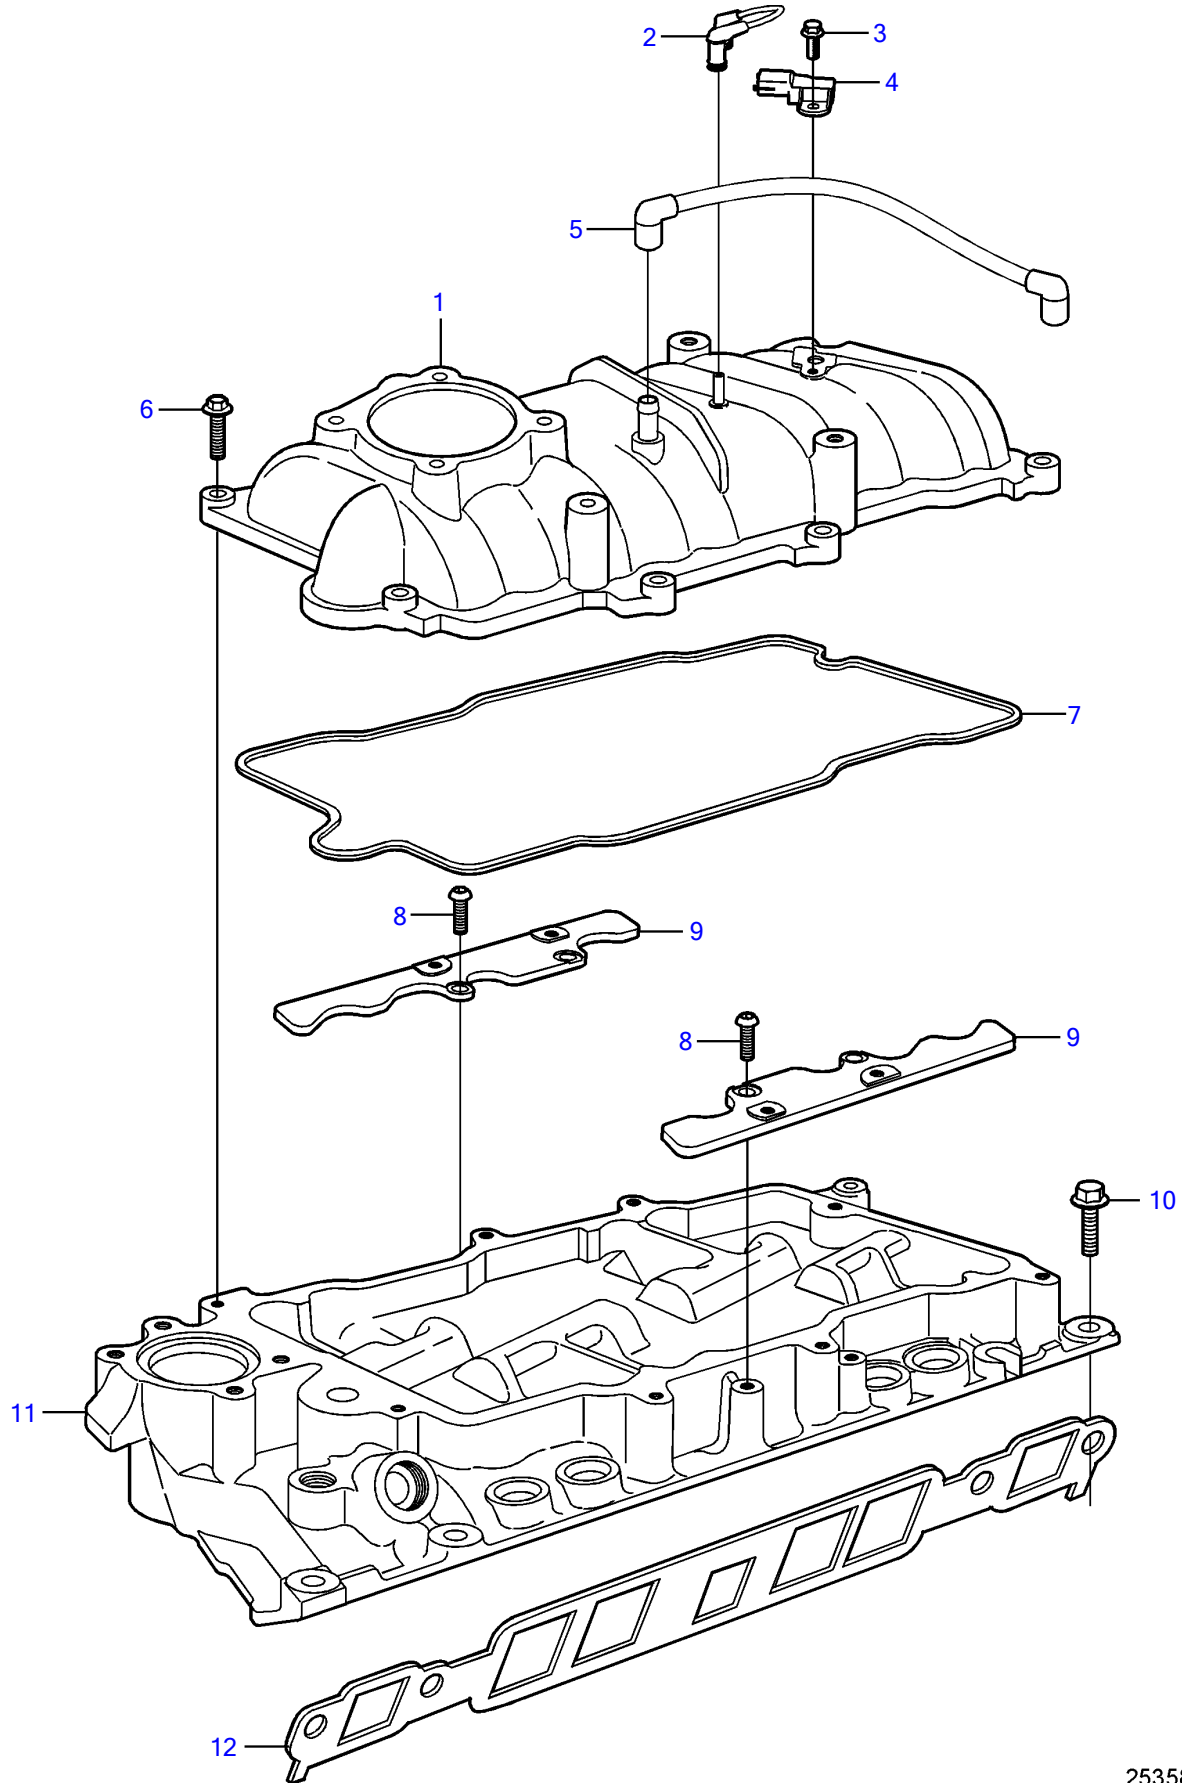

5.0GXICE-270-R, 5.0GiCE-225-S

5.0GXICE-270-R, 5.0GiCE-225-S

REF	PART NO.	QTY	DESCRIPTION	NOTES
1	21141686	1	Manifold	
2	3858974	1	Hose	
3	3858973	1	Bolt	
4	3859020	1	Sensor	MAT/MAP
5	3858989	1	Hose	Crankcase ventilation
6	3858961	10	Bolt	
7	3858960	1	Intake gasket	
8	3858982	4	Bolt	
9		2	Bracket	part not sold
10	3861980	8	Screw	
11	21141685	1	Manifold	
12	3857662	1	Intake gasket kit	