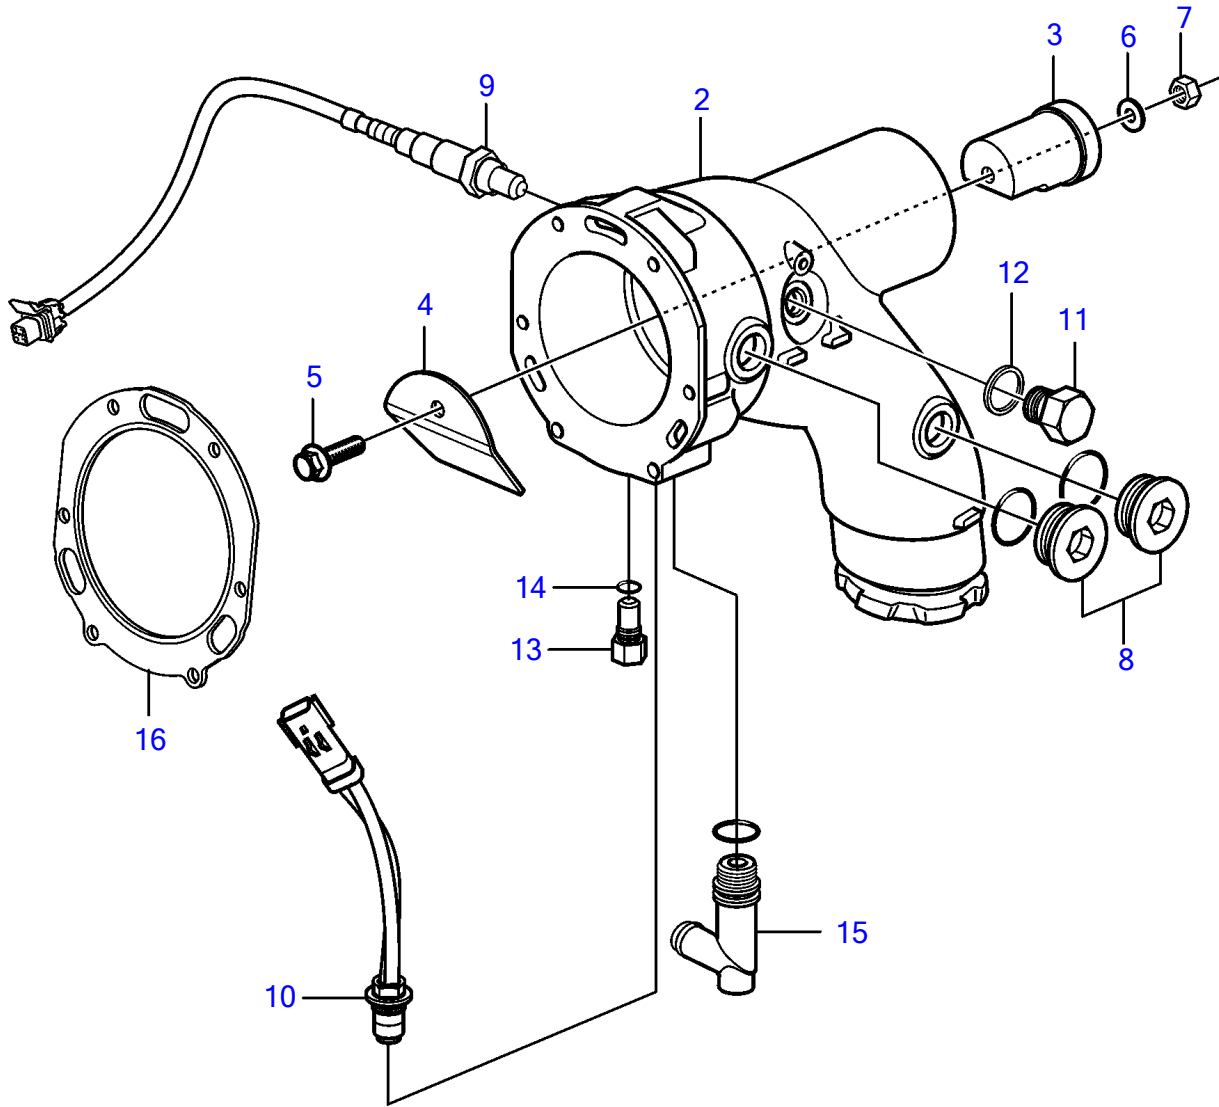

5.0GXICE-270-R, 5.0GiCE-225-S

1

5.0GXICE-270-R, 5.0GiCE-225-S

REF	PART NO.	QTY	DESCRIPTION	NOTES
1	21571774	1	Elbow	
	21468086	1	• Elbow pipe	
2	21468084	1	• • Elbow pipe	Replaced by 21468086
3		1	• • Cup	
4		1	• • Plate	
5	3595401	1	• • Flange screw	
6	980933	1	• • Washer	
7	982672	1	• • Hexagon nut	
8	21399010	2	• Plug	M27
		2	• • O-ring	
9	3883724	1	• Sensor	
10	3889526	1	• Sensor	
11	960632	1	• Plug	
12	977751	1	• Gasket	
13	21194290	1	• Anode	
14	980998	1	• • O-ring	replaced by next part number
	21286721	1	• • O-ring	
15	21115770	1	• Adapter	
		1	• • O-ring	not sold separately
16	40005439	1	• Gasket	