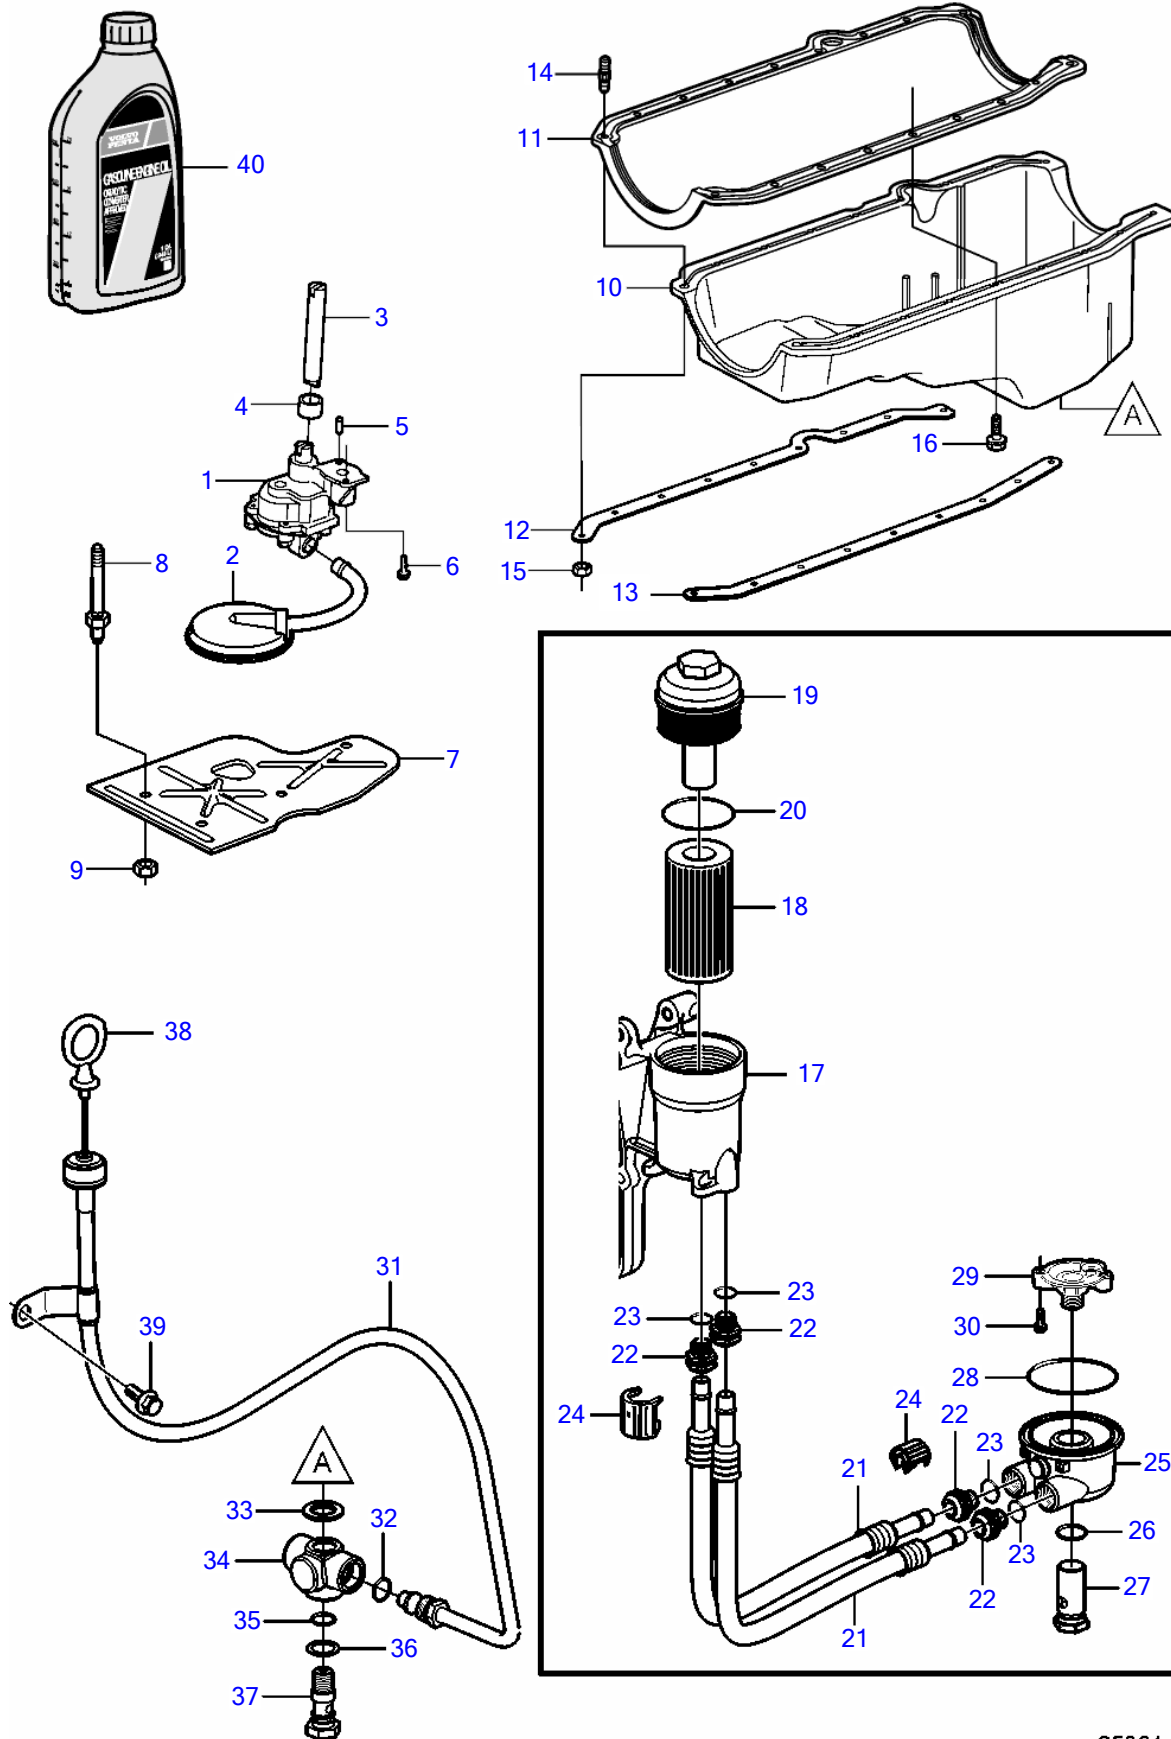

5.0GXICE-270-R, 5.0GiCE-225-S

25361

5.0GXICE-270-R, 5.0GiCE-225-S

REF	PART NO.	QTY	DESCRIPTION	NOTES
1	3856125	1	Oil pump	
2	3856126	1	Strainer	
3	3853198	1	Shaft	
4	3853199	1	Retainer	
5	3855972	2	Pin	
6	3853234	1	Bolt	
7	3852744	1	Baffle	
8	3862354	6	Stud	
9	3857664	5	Nut	
10	3857778	1	Sump	
11	3856138	1	Gasket kit	
12	3856121	1	Reinforcement	Starboard
13	3856120	1	Reinforcement	Port
14	3853202	4	Stud	
15	3856930	4	Nut	
16	3852595	14	Bolt	
17	21573817	1	Bracket	
18	8692305	1	Oil filter	
19	3875234	1	Cardboard tube	
20		1	• O-ring	not sold separately
21	3887657	2	Hose assembly	
22	3886181	4	Fitting screw	
23		4	• O-ring	not sold separately
24	3888543	4	Clip	
25	3886019	1	Adapter	
26	3852089	1	O-ring	
27	3853495	1	Retainer	
28	3852470	1	O-ring	
29	(3852219)	1	Valve	Obsolete part
30	3852133	2	Screw	
31	21369039	1	Dipstick tube	
32	3852033	1	O-ring	
33	3851981	1	Washer	
34	3587783	1	Fitting	
35	3853674	1	O-ring	
36	3852007	1	Washer	
37	888958	1	Retainer	
38	21107444	1	Dipstick	
39	(3853557)	1	Flange screw	Obsolete part
40		X	Oil	See Maintenance Parts