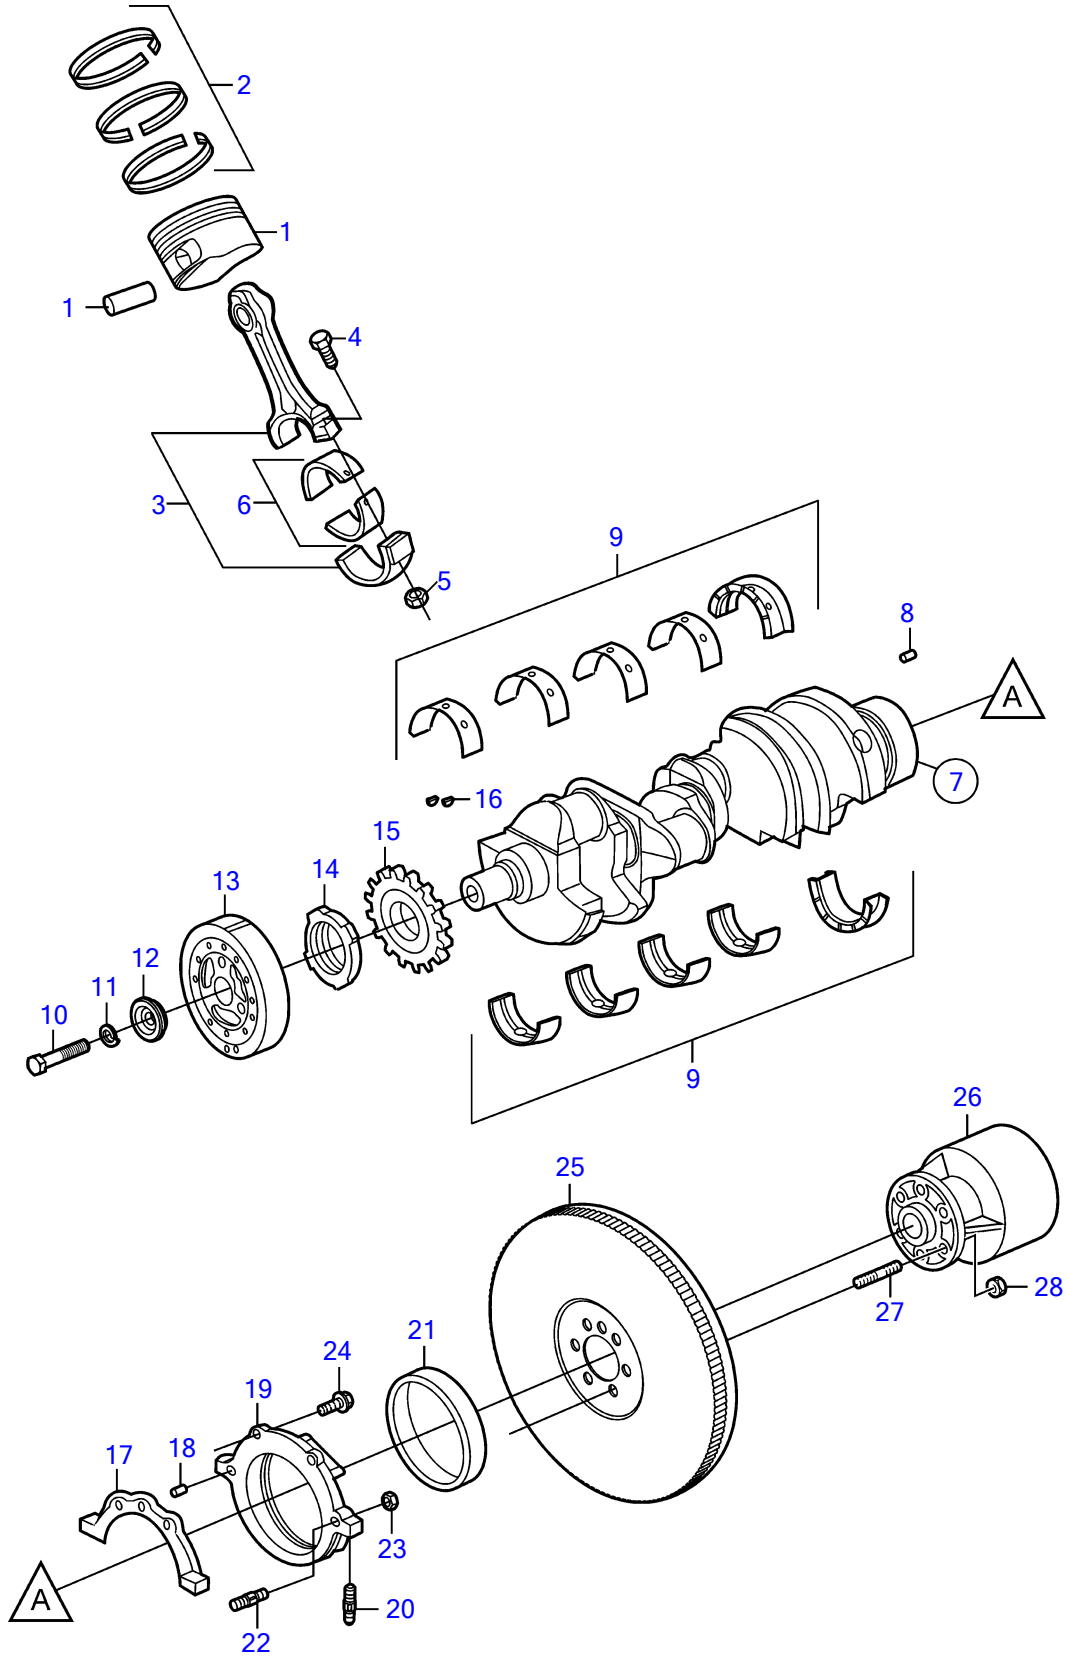

5.0GXICE-270-R, 5.0GiCE-225-S

5.0GXICE-270-R, 5.0GiCE-225-S

REF	PART NO.	QTY	DESCRIPTION	NOTES
1	3857667	8	Piston	Standard
	(3857669)	1	Piston	O.S=.030" (0.76mm), Obsolete part
		8	• Pin	not sold separately
2	3857670	8	Piston ring kit	Standard
	3857672	1	Piston ring kit	O.S=.030" (0.76mm)
3	3853957	8	Connecting rod	
4	3853162	16	• Bolt	
5	3853413	16	• Nut	
6	3853149	8	Bearing	
7	(3856923)	1	Crankshaft	Obsolete part
8	3855969	1	• Pin	
9	3862360	1	Bearing kit	
10	949518	1	Hexagon screw	
11	3852046	1	Spring washer	
12	3858177	1	Washer	
13	3862261	1	Vibration damper	
14	3862363	1	Ring	
15	3852690	1	Sprocket	
16	3852663	2	Woodruff key	
17	3852656	1	Gasket	
18	3856140	1	Pin	
19	3856925	1	Housing	
20	3853202	2	• Stud	
21	3856926	1	• Sealing	
22	3853205	1	Stud	
23	3853206	1	Nut	
24	3853203	2	Bolt	L=.875" (22.2mm)
	3853204	1	Bolt	L=1.75" (44.5mm)
25	3853958	1	Flywheel	
	3855970	1	• Gear	
26	3858437	1	Rubber coupling	
27	3853274	6	Stud	
28	3853273	6	Nut	