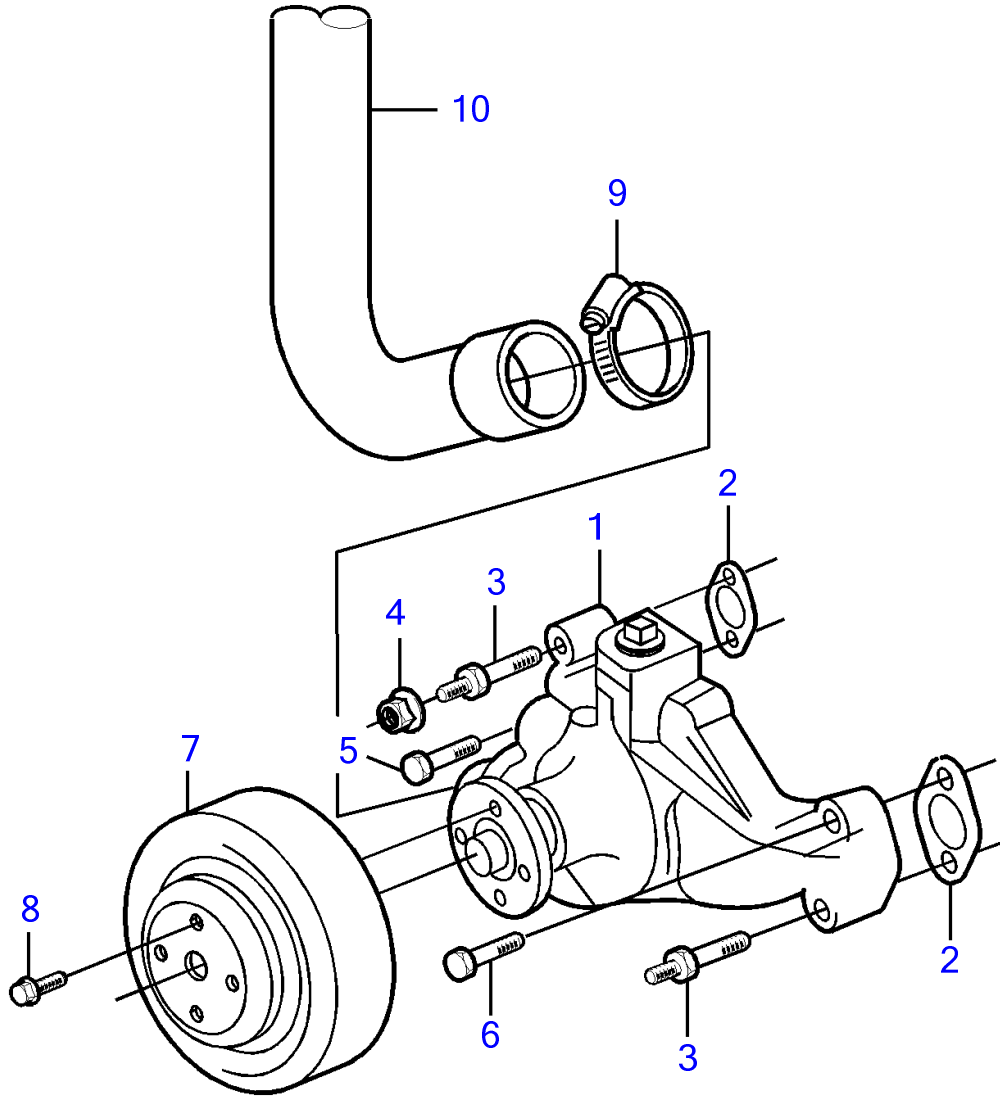

5.0GXICE-270-R, 5.0GiCE-225-S

5.0GXICE-270-R, 5.0GiCE-225-S

REF	PART NO.	QTY	DESCRIPTION	NOTES
1	3853850	1	Circulation pump	
2	3852477	2	Gasket	
3	3856147	2	Stud	
4	3853403	1	Nut retainer	
5	(3856137)	1	Bolt	Obsolete part
6	3856136	1	Bolt	
7	3860083	1	Pulley	
8	3863054	4	Flange screw	
9	3863438	1	Hose clamp	
10		1	Hose	Thermostat housing or heat exchanger