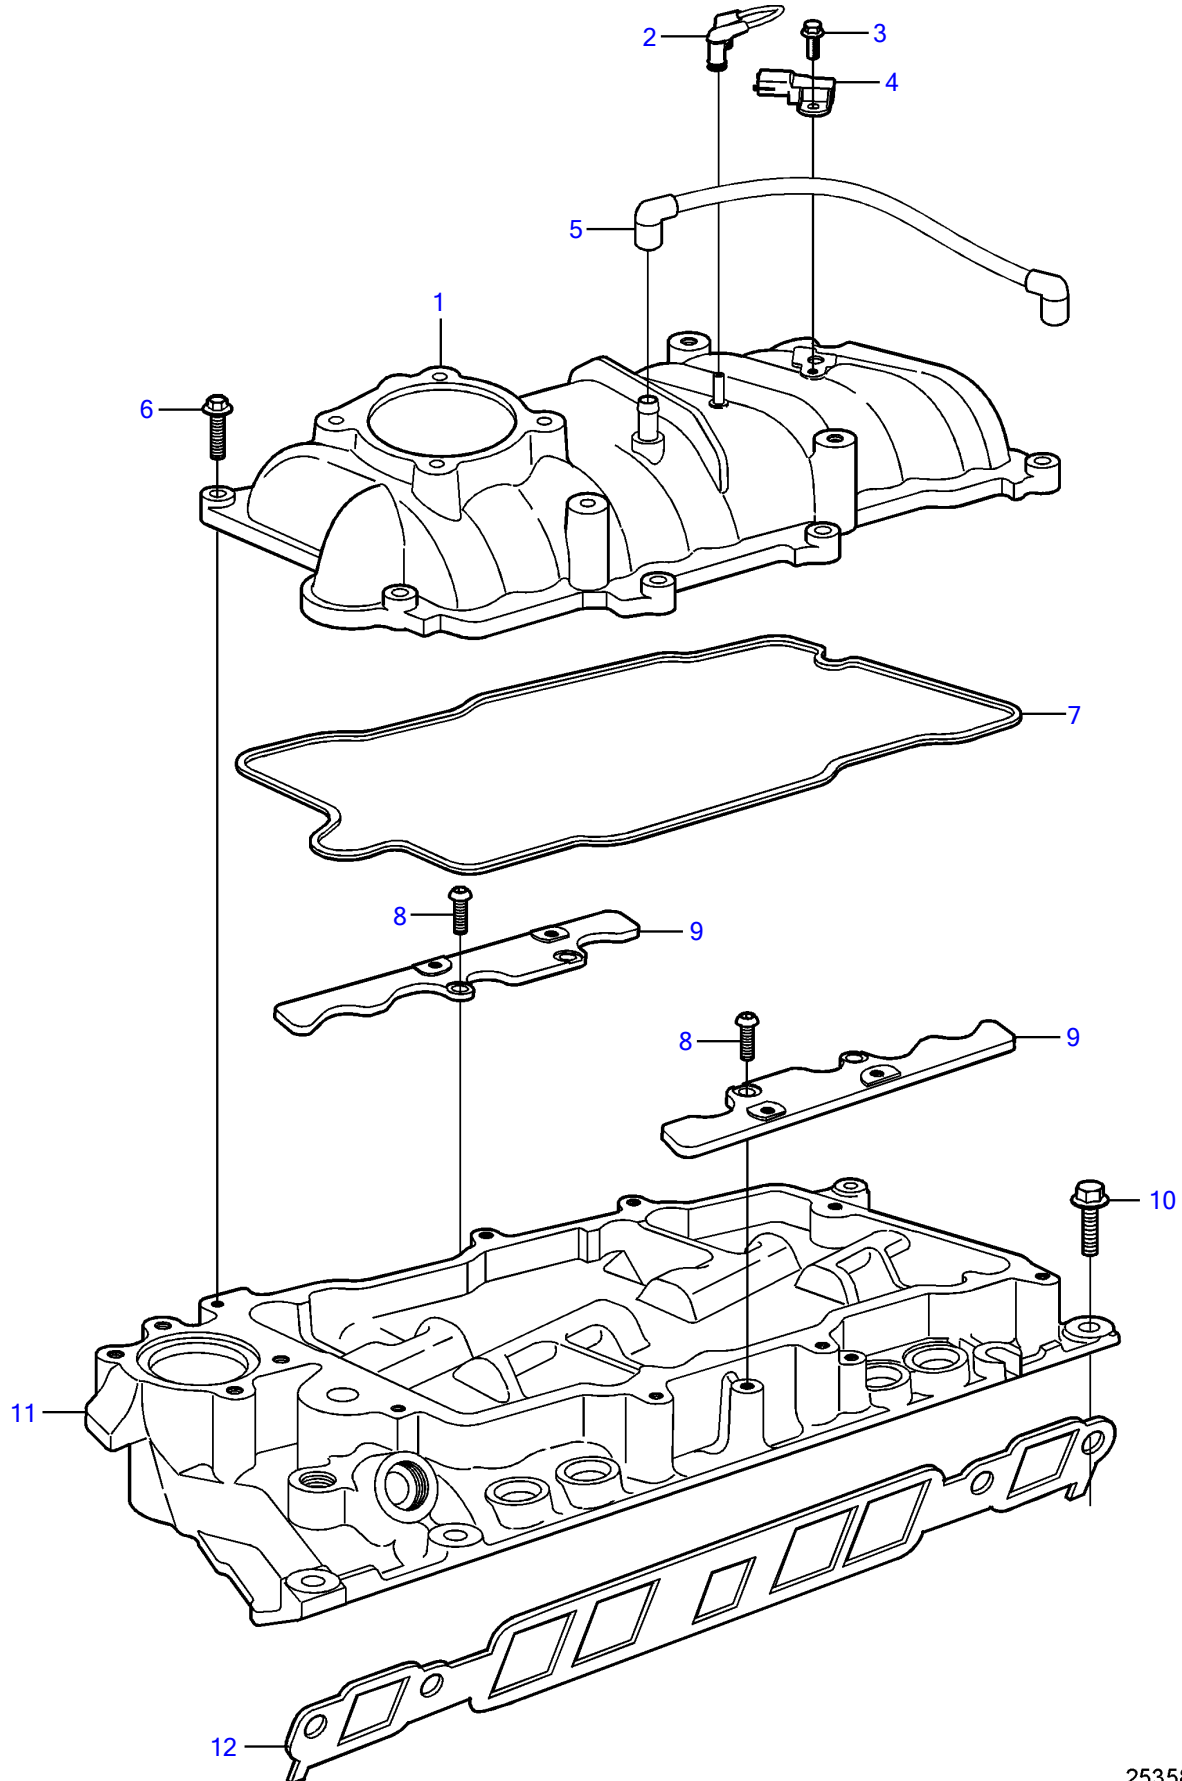

5.0GXIC-270-R, 5.0GiC-225-S

5.0GXIC-270-R, 5.0GiC-225-S

REF	PART NO.	QTY	DESCRIPTION	NOTES
1	21141686	1	Manifold	
2	3858974	1	Hose	
3	3858973	1	Bolt	
4	3859020	1	Sensor	MAT/MAP
5	3858989	1	Hose	Crankcase ventilation
6	3858961	10	Bolt	
7	3858960	1	Intake gasket	
8	3858982	4	Bolt	
9		2	Bracket	part not sold
10	3861980	8	Screw	
11	21141685	1	Manifold	
12	3857662	1	Intake gasket kit	