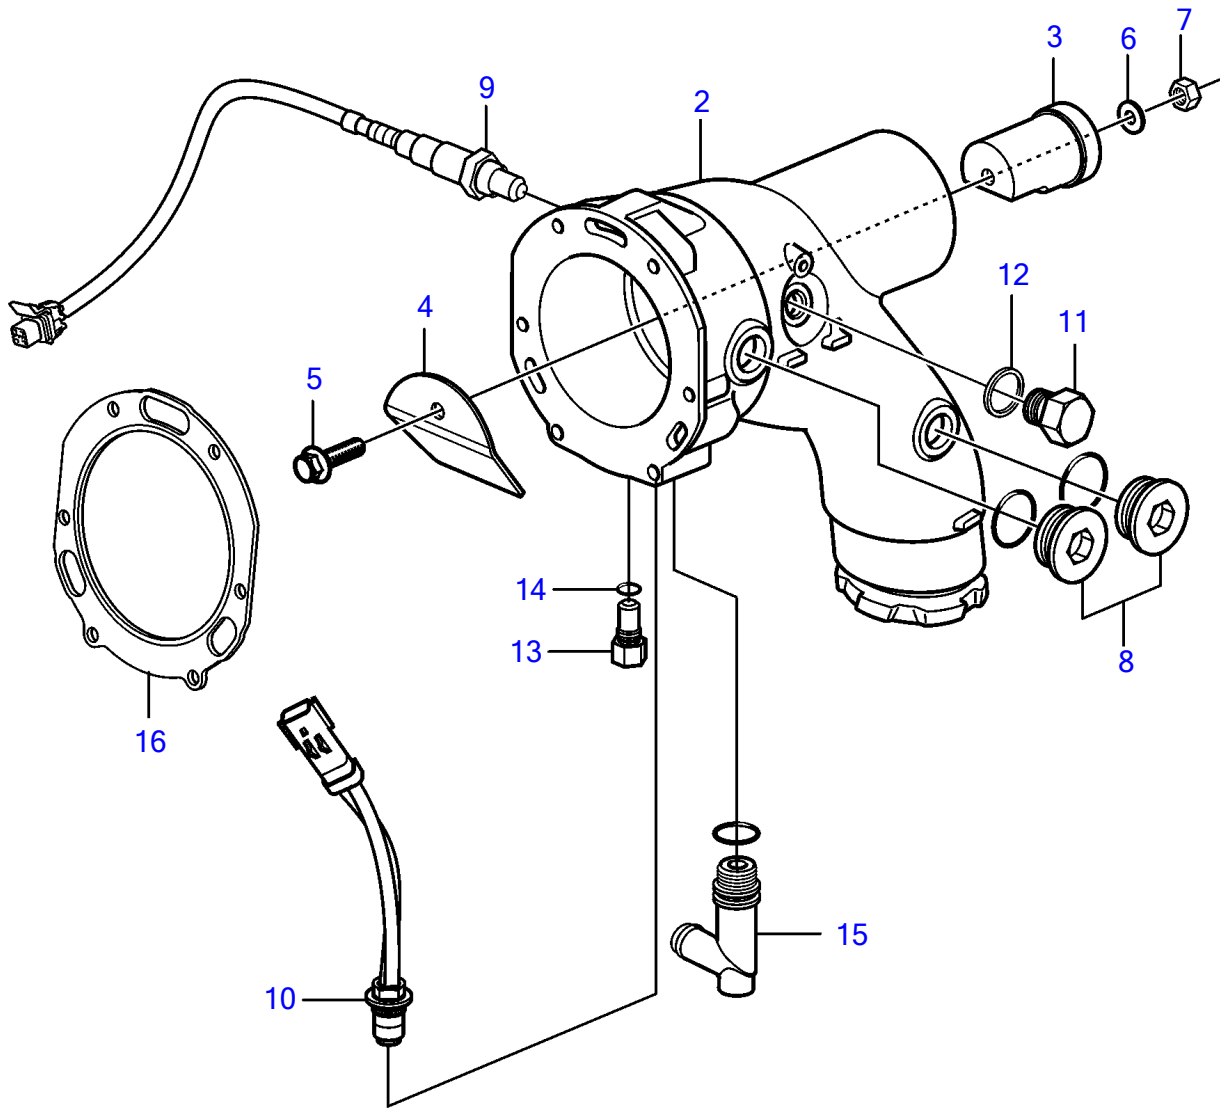

5.0GXIC-270-R, 5.0GiC-225-S

1

5.0GXIC-270-R, 5.0GiC-225-S

REF	PART NO.	QTY	DESCRIPTION	NOTES
1	21571774	1	Elbow	
	21468086	1	• Elbow pipe	
2	21468084	1	• • Elbow pipe	Replaced by 21468086
3		1	• • • Cup	
4		1	• • • Plate	
5	3595401	1	• • • Flange screw	
6	980933	1	• • • Washer	
7	982672	1	• • • Hexagon nut	
8	21399010	2	• Plug	M27
		2	• • O-ring	
9	3883724	1	• Sensor	
10	3889526	1	• Sensor	
11	960632	1	• Plug	
12	977751	1	• Gasket	
13	21194290	1	• Anode	
14	980998	1	• • O-ring	replaced by next part number
	21286721	1	• • O-ring	
15	21115770	1	• Adapter	
		1	• • O-ring	not sold separately
16	40005439	1	• Gasket	