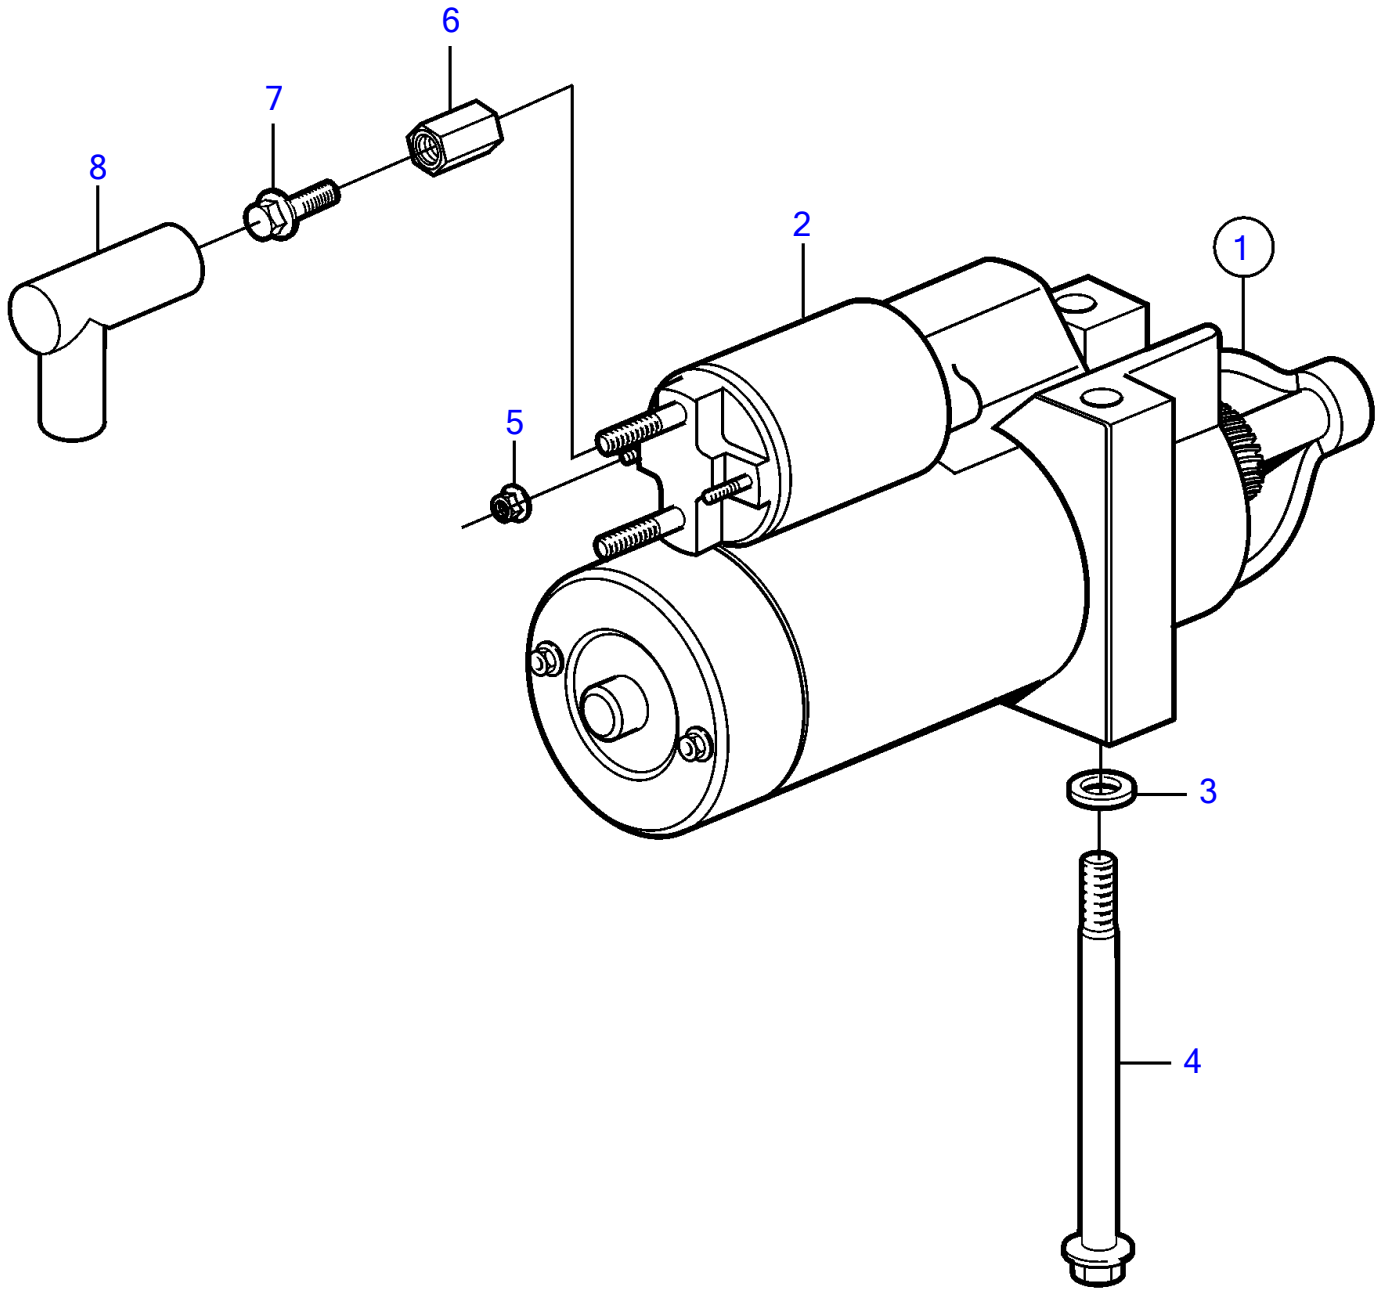

5.0GXIC-270-R, 5.0GiC-225-S

5.0GXIC-270-R, 5.0GiC-225-S

REF	PART NO.	QTY	DESCRIPTION
1	3885317	1	Starter motor
2	3810300	1	• Solenoid kit
3	3854496	2	Washer
4	3854752	2	Screw
5	949874	2	Flange lock nut
6	855314	1	Spacer nut
7	947107	1	Flange screw
		1	Flange screw
8	855798	1	Protecting sleeve