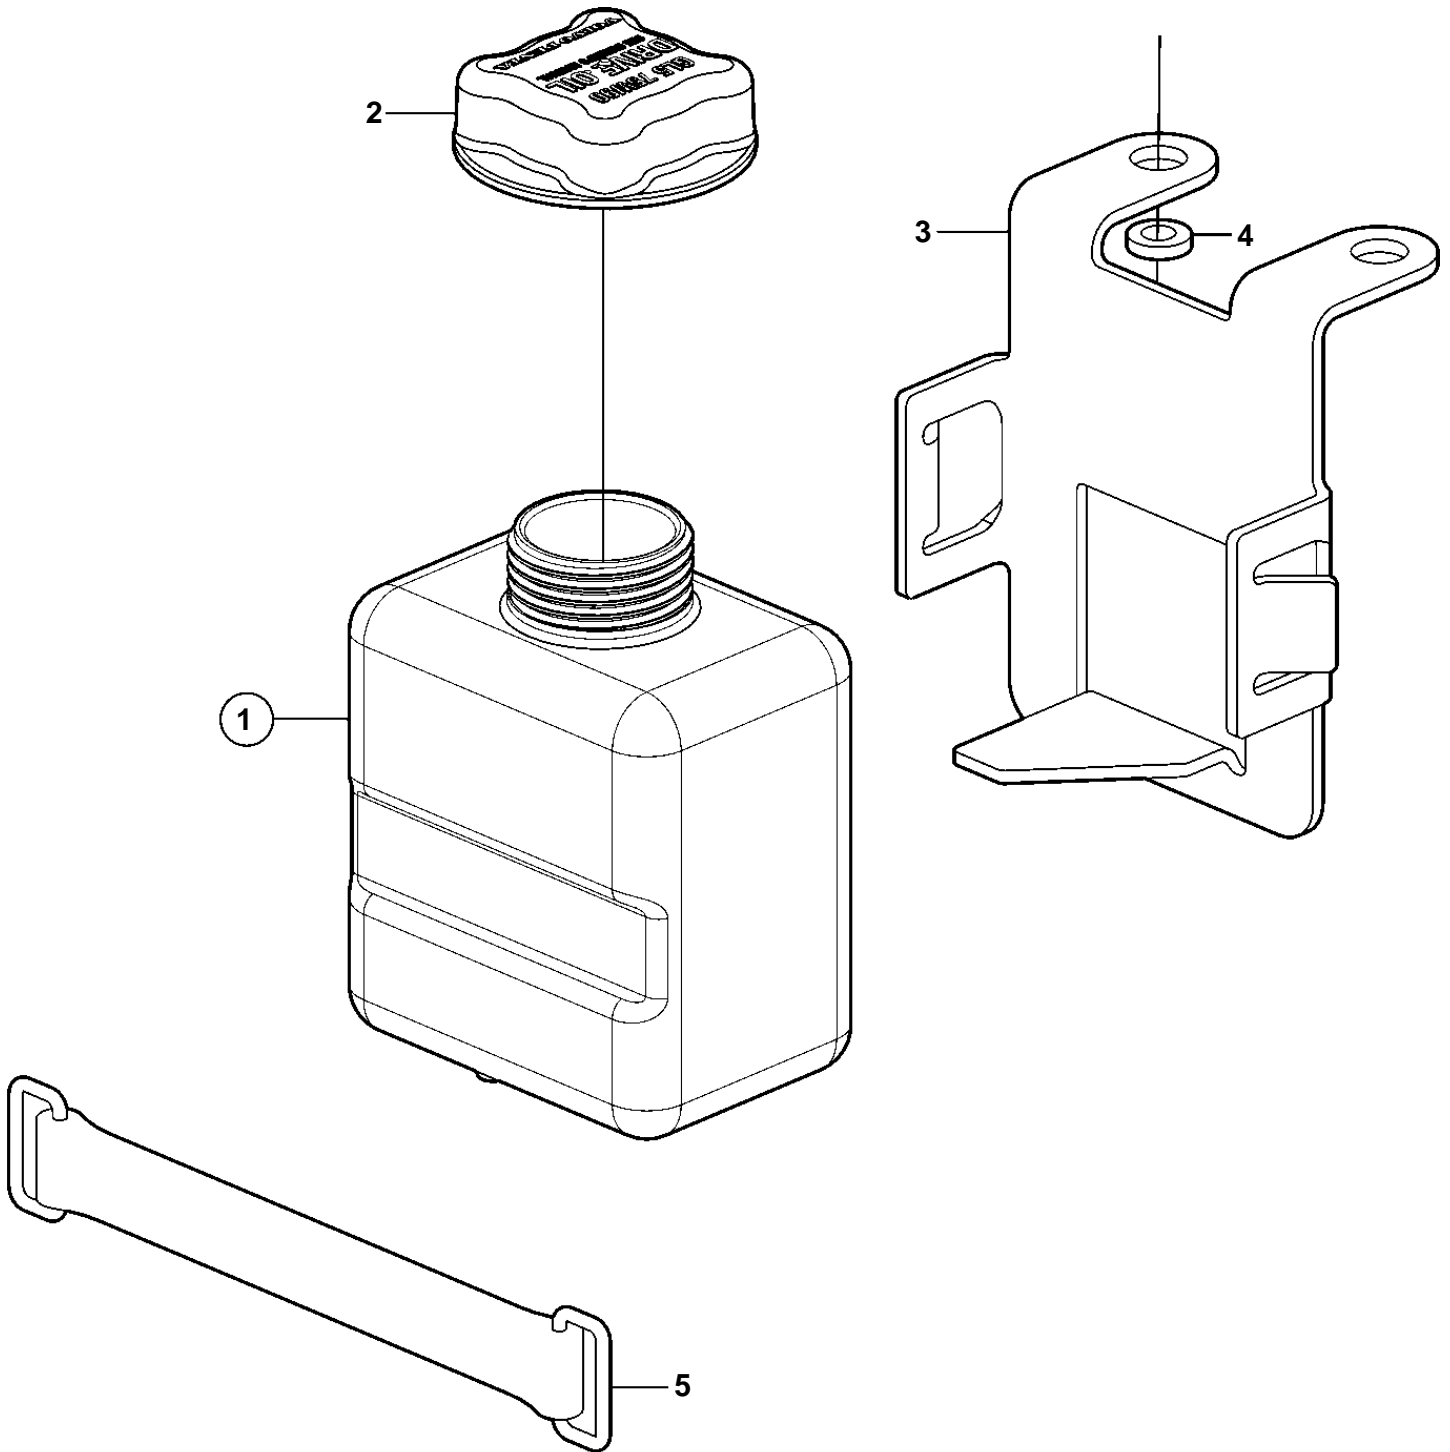

5.00Si-J, 5.00Si-JF

18772

5.00Si-J, 5.00Si-JF

REF	PART NO.	QTY	DESCRIPTION
1	3862175	1	Reservoir
2	3862109	1	· Cardboard tube
3	3861764	1	Bracket
4	930842	1	Washer
5	3862111	1	Strap