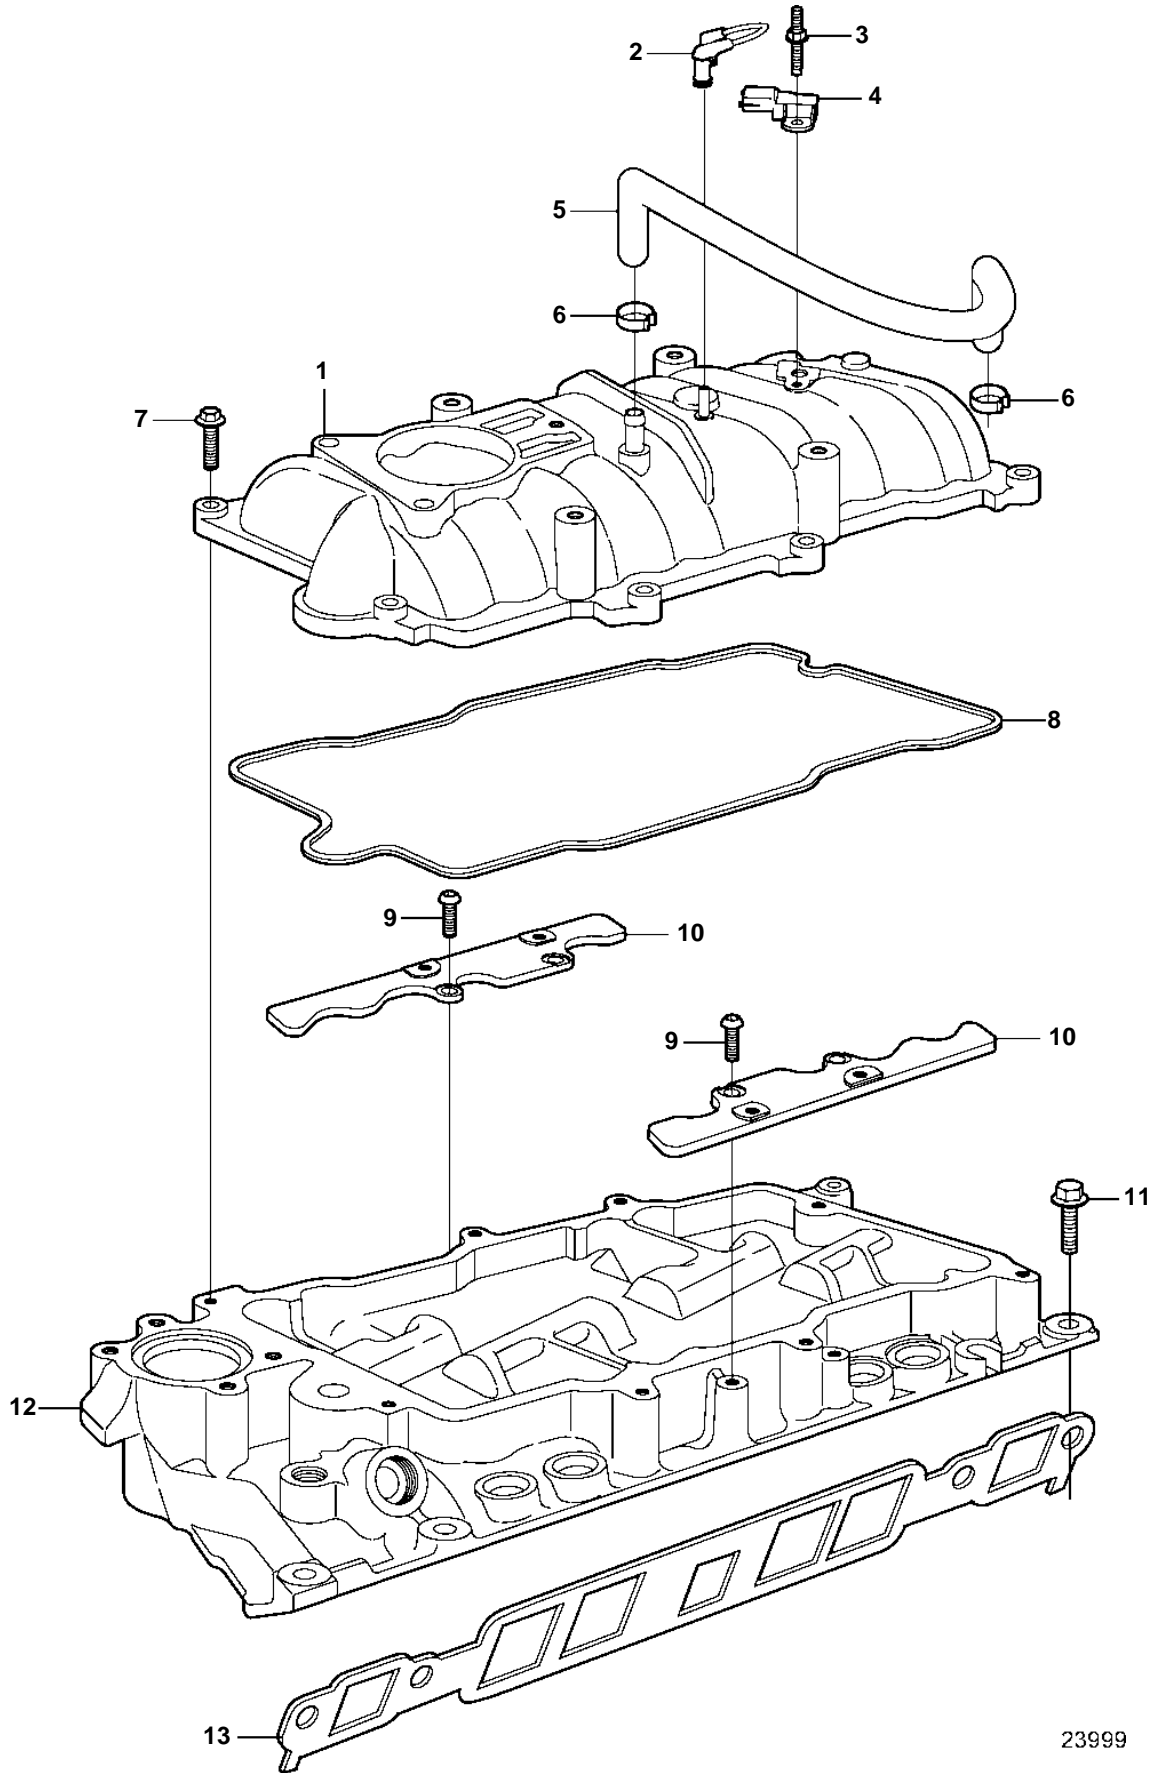

5.0GXi-J, 5.0GXi-JF, 5.0OSi-J, 5.0OSi-JF, 5.0GXi-N

23999

5.0GXi-J, 5.0GXi-JF, 5.0OSi-J, 5.0OSi-JF, 5.0GXi-N

REF	PART NO.	QTY	DESCRIPTION	NOTES
1	3858958	1	Inlet pipe	
2	3858974	1	Hose	
3	3858973	1	Bolt	
4	3859020	1	Sensor	MAT/MAP
5	3595357	1	Hose	
6	982663	2	Hose clamp	
7	3858961	10	Bolt	
8	3858960	1	Intake gasket	
9	3858982	4	Bolt	
10		2	Bracket	Part not sold
11	3861980	8	Screw	
12	21141685	1	Manifold	
13	3857662	1	Intake gasket kit	