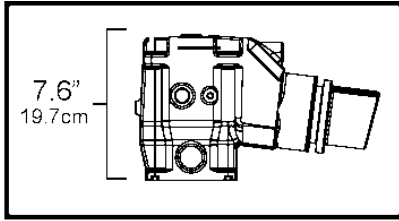

5.0GXi-J, 5.0GXi-JF, 5.0GXi-N

5.0GXi-J, 5.0GXi-JF, 5.0GXi-N

REF	PART NO.	QTY	DESCRIPTION	SEE SEC.	NOTES
1	3863061	2	Elbow		
			· Bulletin P-25-1-5	P-25-1-5-EN	Riser Extension Kit
			· Bulletin P-25-1-4	P-25-1-4-EN	Tall Riser Options
2	3850740	4	· Plug		
3	3853597	1	Elbow		
4	3808361	8	Screw		
5	3862500	2	Temperature sensor		
6	3863443	8	Hose clamp		
7	3852696	2	Hose		
8	3863191	1	Kit		
		2	· Gasket		not sold separately
9	3847501	2	Manifold		
10	21114522	2	· Drain plug		
	3849500	1	· · Plug		Replaced by 21114522, not sold separately
11	976970	1	· · O-ring		
12	3849892	1	· · Retainer		
13	21238201	2	Adapter		
14	976970	2	· O-ring		
15	3852538	2	Elbow		
16	3595388	2	Plug		
17	3857184	12	Flange screw		
18	3852468	2	Gasket		
19	3863189	2	Elbow		
20	3863442	8	Hose clamp		
21	3863450	2	Bellows		
22	3888684	1	Exhaust pipe		
23	3841928	4	Screw		
24	3841013	1	Gasket		