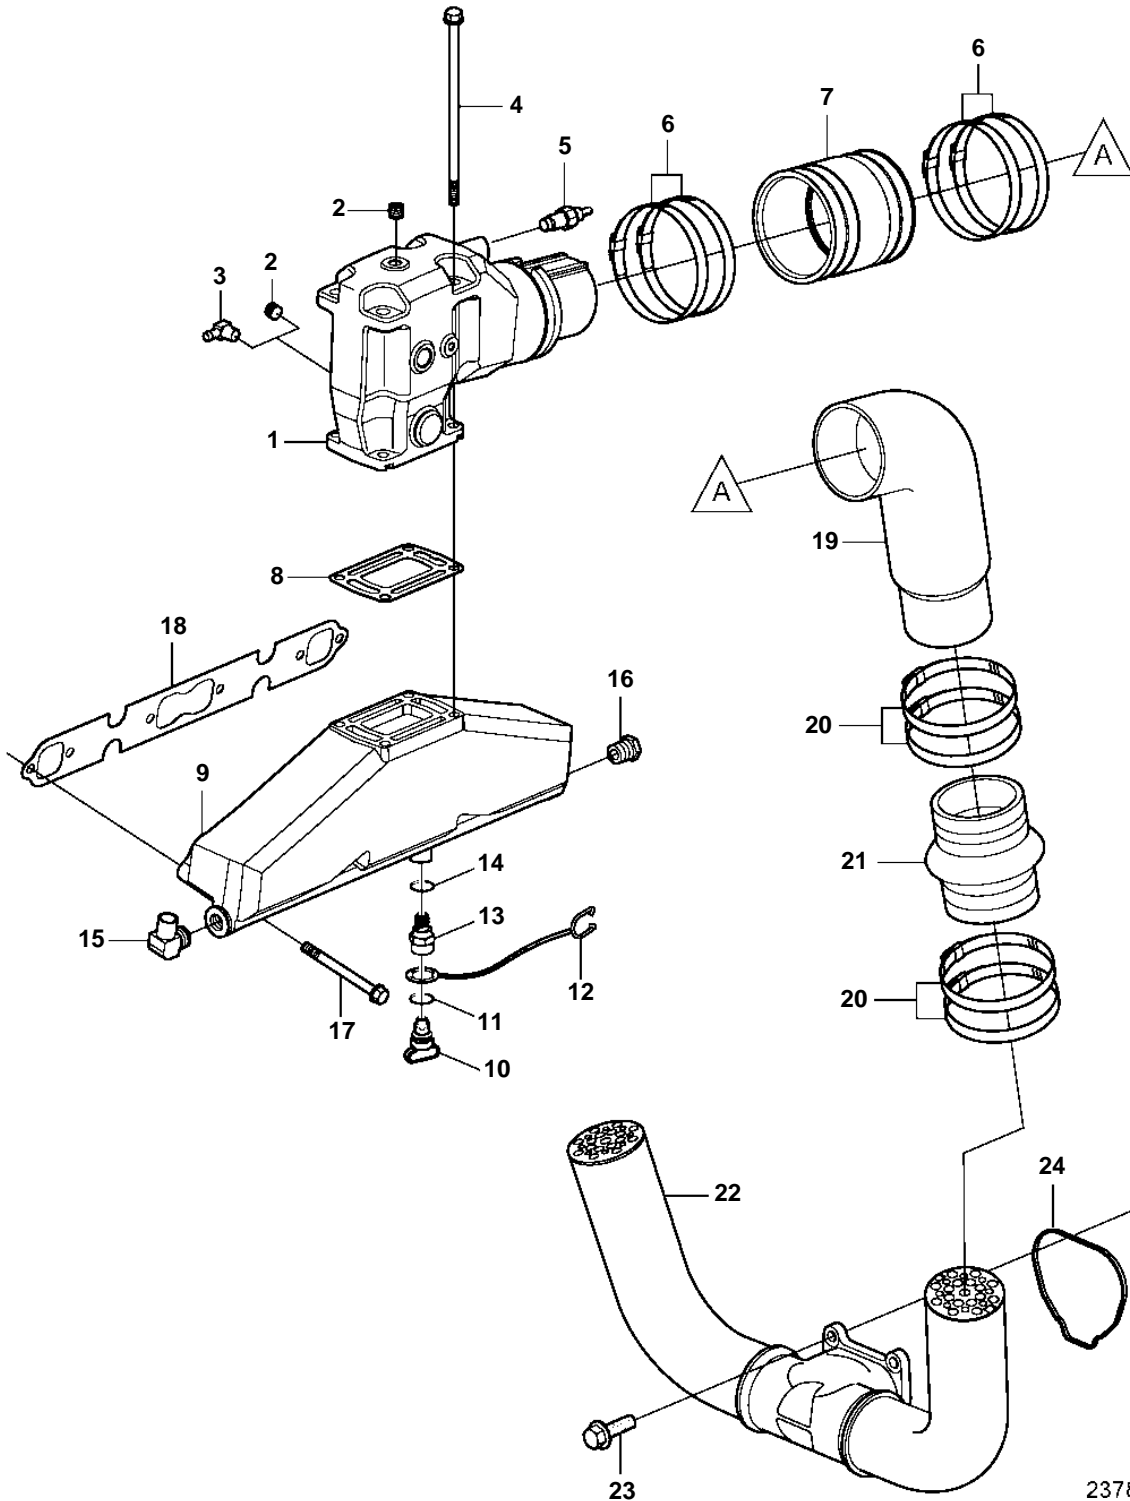

5.0GXi-J, 5.0GXi-JF, 5.0GXi-N

5.0GXi-J, 5.0GXi-JF, 5.0GXi-N

REF	PART NO.	QTY	DESCRIPTION	SEE SEC.	NOTES
1	3863061	2	Elbow		
			· Bulletin P-25-1-5	P-25-1-5-EN	Riser Extension Kit
			· Bulletin P-25-1-4	P-25-1-4-EN	Tall Riser Options
2	3850740	4	· Plug		
3	3853597	1	Elbow		
4	3808361	8	Screw		
5	3862500	2	Temperature sensor		
6	3863443	8	Hose clamp		
7	3852696	2	Hose		
8	3863191	1	Kit		
		2	· Gasket		not sold separately
9	3847501	2	Manifold		
10	21114522	2	· Drain plug		
	3849500	1	· · Plug		Replaced by 21114522, not sold separately
11	976970	1	· · O-ring		
12	3849892	1	· · Retainer		
13	21238201	2	Adapter		
14	976970	2	· O-ring		
15	3852538	2	Elbow		
16	3595388	2	Plug		
17	3857184	12	Flange screw		
18	3852468	2	Gasket		
19	3863189	2	Elbow		
20	3863442	8	Hose clamp		
21	3863450	2	Bellows		
22	3888684	1	Exhaust pipe		
23	3841928	4	Screw		
24	3841013	1	Gasket		