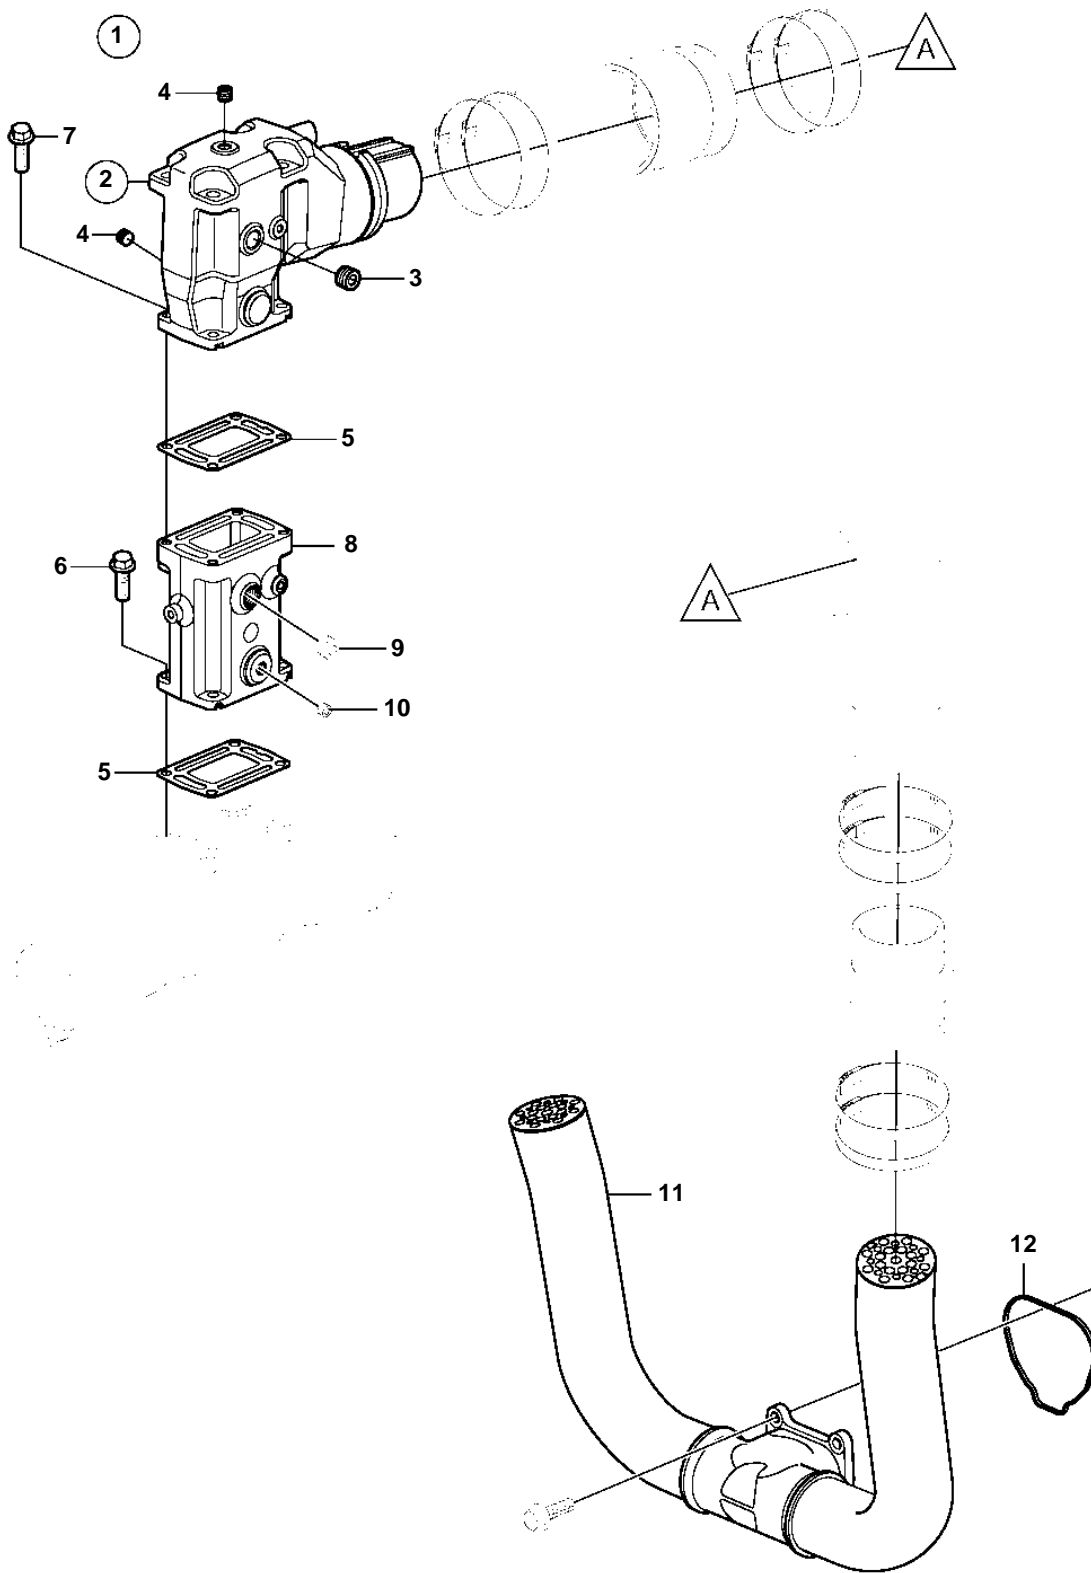

5.0GXi-J, 5.0GXi-JF, 5.0GXi-N

5.0GXi-J, 5.0GXi-JF, 5.0GXi-N

REF	PART NO.	QTY	DESCRIPTION	SEE SEC.	NOTES
1	40005141	1	Kit		See exhaust section for mounting parts
2	3863061	2	· Elbow		
			· Bulletin P-25-1-5	P-25-1-5-EN	Riser Extension Kit
			· Bulletin P-25-1-4	P-25-1-4-EN	Tall Riser Options
3	3850999	4	· · Plug		
4	3850740	4	· · Plug		
5	3863191	2	· Kit		
		4	· · Gasket		not sold separately
6	3887488	8	· Screw		
7	3887488	8	· Screw		
8	3842853	2	· Exhaust pipe extensi		
			· Bulletin P-25-1-4	P-25-1-4-EN	Tall Riser Options
9	3850999	4	· · Plug		
10	3850740	4	· · Plug		
11	3888687	1	· Exhaust pipe		
12	3841013	1	· Gasket		