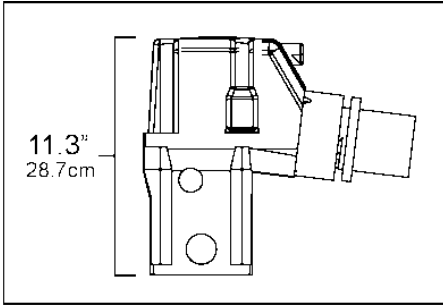

5.0GXi-J, 5.0GXi-JF, 5.0GXi-N

①

5.0GXi-J, 5.0GXi-JF, 5.0GXi-N

REF	PART NO.	QTY	DESCRIPTION	SEE SEC.	NOTES
1	3888846	1	Kit		
2	3862627	2	· Elbow		
			· Bulletin P-25-1-4	P-25-1-4-EN	Tall Riser Options
3	3850999	4	· Plug		
4	3852830	8	· Screw		
5	3852002	8	· Spring washer		
6	980933	8	· Washer		
7	3863191	1	· Kit		
		2	· · Gasket		not sold separately
8	3888686	1	· Exhaust pipe		
9	3841013	1	· Gasket		
10	3888557	1	Plug		