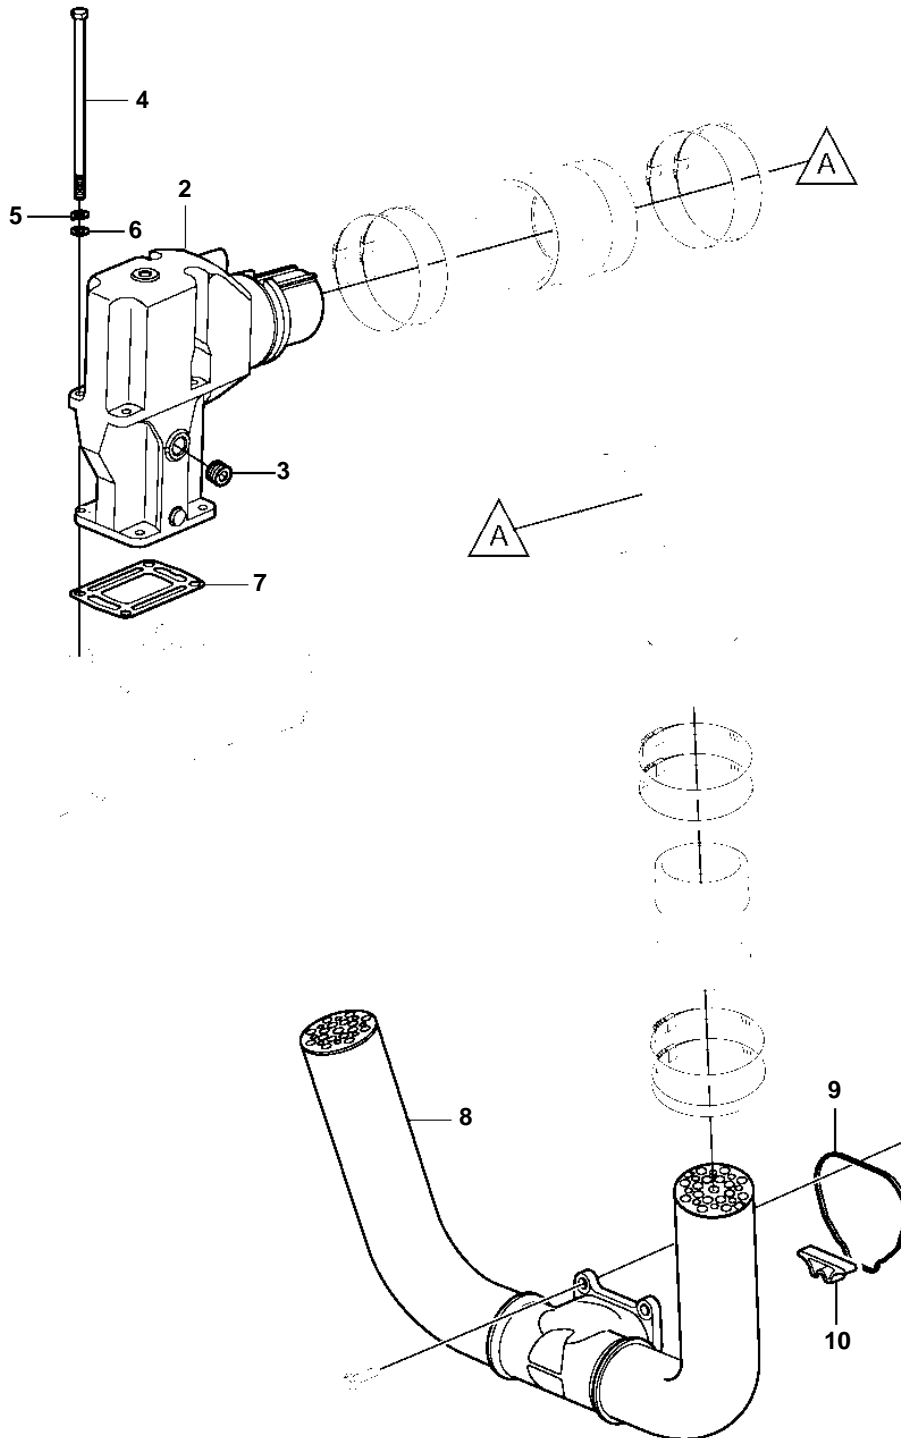

5.0GXi-J, 5.0GXi-JF, 5.0GXi-N

①

5.0GXi-J, 5.0GXi-JF, 5.0GXi-N

REF	PART NO.	QTY	DESCRIPTION	SEE SEC.	NOTES
1	3888846	1	Kit		
2	3862627	2	· Elbow		
			· Bulletin P-25-1-4	P-25-1-4-EN	Tall Riser Options
3	3850999	4	· Plug		
4	3852830	8	· Screw		
5	3852002	8	· Spring washer		
6	980933	8	· Washer		
7	3863191	1	· Kit		
		2	· · Gasket		not sold separately
8	3888686	1	· Exhaust pipe		
9	3841013	1	· Gasket		
10	3888557	1	Plug		