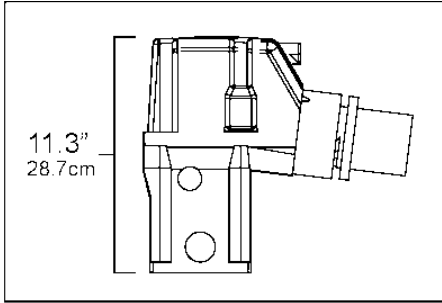

5.00Si-J, 5.00Si-JF

5.00Si-J, 5.00Si-JF

REF	PART NO.	QTY	DESCRIPTION	SEE SEC.	NOTES
1	3888848	1	Kit		
2	3862627	2	· Elbow		
			· Bulletin P-25-1-4	P-25-1-4-EN	Tall Riser Options
3	3850999	4	· Plug		
4	3852830	8	· Screw		
5	3852002	8	· Spring washer		
6	980933	8	· Washer		
7	3863191	1	· Kit		
		2	· · Gasket		not sold separately
8	3888825	1	· Exhaust pipe		
9	3860984	1	Sealing		