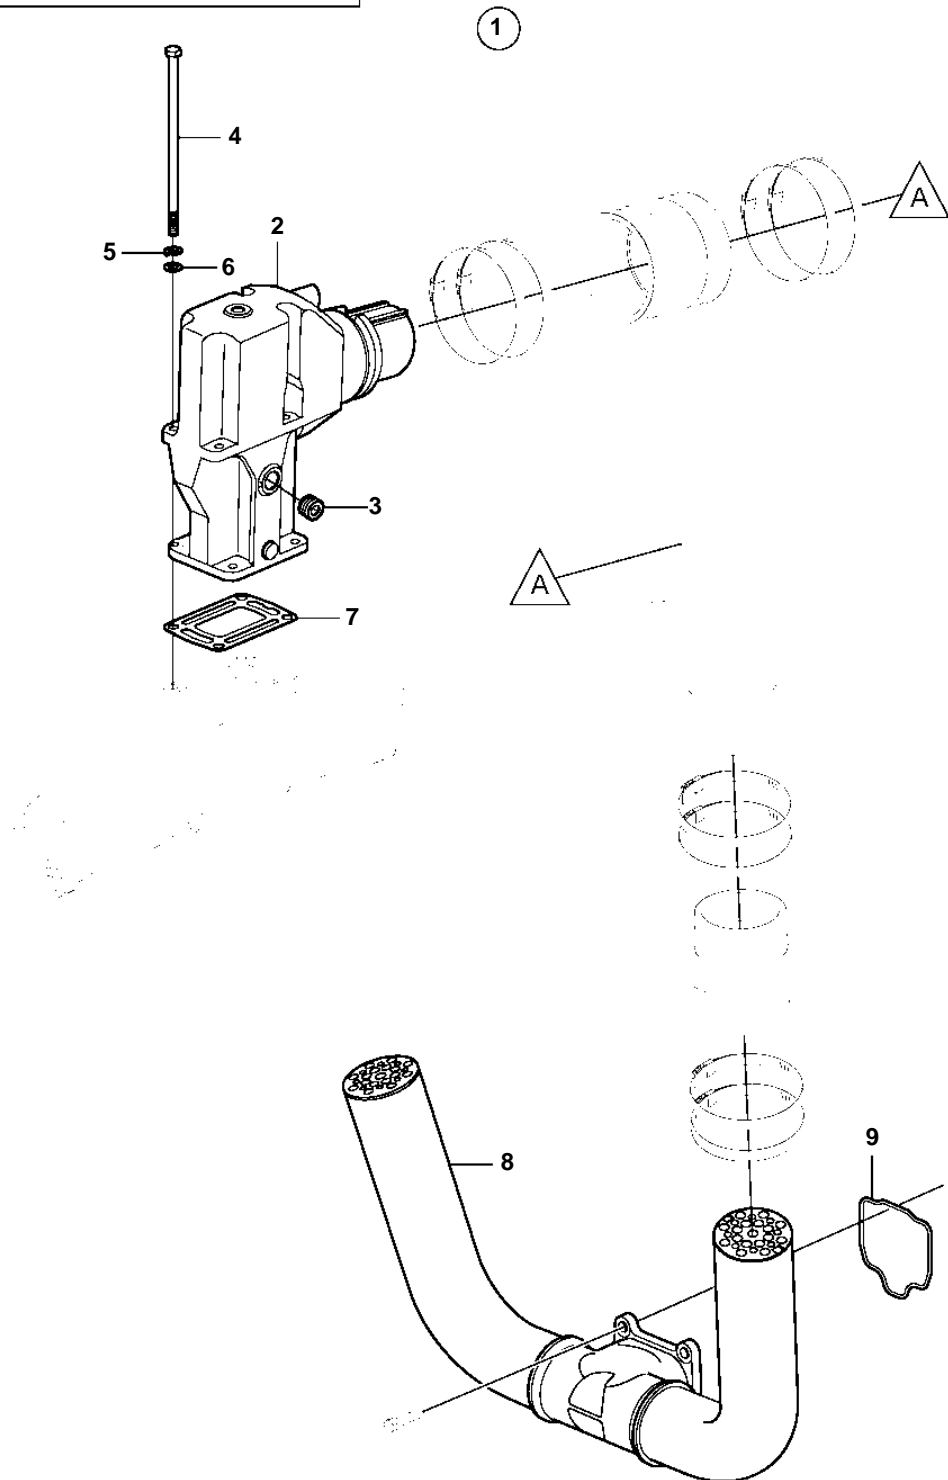

5.00Si-J, 5.00Si-JF

5.00Si-J, 5.00Si-JF

REF	PART NO.	QTY	DESCRIPTION	SEE SEC.	NOTES
1	3888848	1	Kit		
2	3862627	2	· Elbow		
			· Bulletin P-25-1-4	P-25-1-4-EN	Tall Riser Options
3	3850999	4	· Plug		
4	3852830	8	· Screw		
5	3852002	8	· Spring washer		
6	980933	8	· Washer		
7	3863191	1	· Kit		
		2	· · Gasket		not sold separately
8	3888825	1	· Exhaust pipe		
9	3860984	1	Sealing		