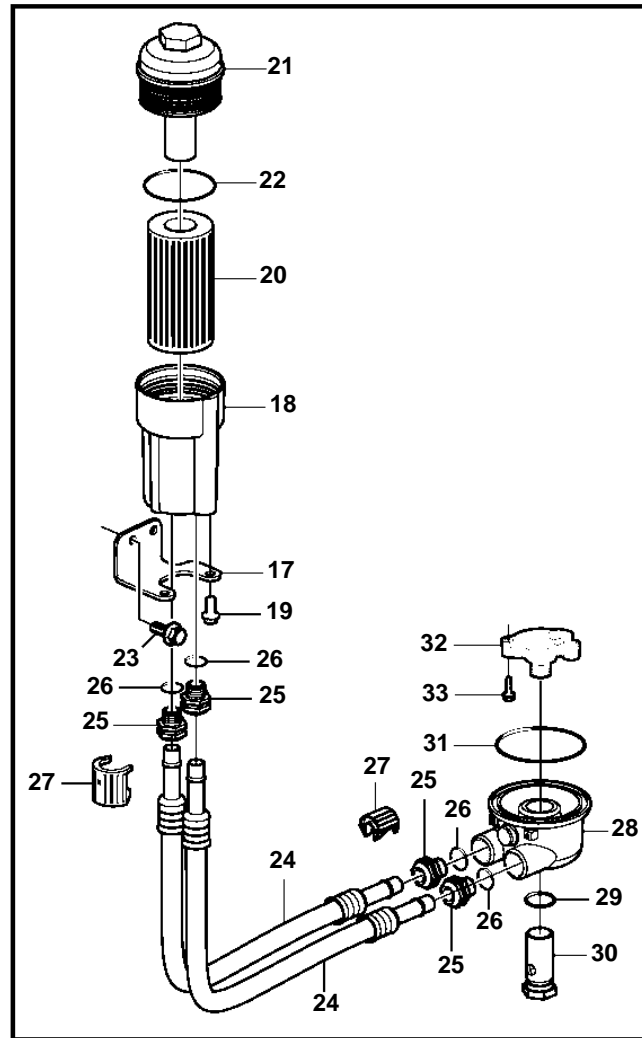

5.0GXi-N

24072

5.0GXi-N

REF	PART NO.	QTY	DESCRIPTION	NOTES
1	3856125	1	Oil pump	
2	3856126	1	Strainer	
3	3853198	1	Shaft	
4	3853199	1	Retainer	
5	3855972	2	Pin	
6	3853234	1	Bolt	
7	3852744	1	Baffle	
8	3862354	6	Stud	
9	3857664	5	Nut	
10	3857778	1	Sump	
11	3856138	1	Gasket kit	
12	3856121	1	Reinforcement	Starboard
13	3856120	1	Reinforcement	Port
14	3853202	4	Stud	
15	3856930	4	Nut	
16	3852595	14	Bolt	
17	21106491	1	Bracket	
18	3886659	1	Oil reservoir	
19	3595499	2	Screw	
20	8692305	1	Oil filter	
21	3875234	1	Cardboard tube	
22		1	· O-ring	not sold separately
23	3595499	2	Screw	
24	3887657	2	Hose assembly	
25	3886181	4	Fitting screw	
26		4	· O-ring	not sold separately
27	3888543	4	Clip	
28	3886019	1	Adapter	
29	3852089	1	O-ring	
30	3853495	1	Retainer	
31	3852470	1	O-ring	
32	3852219	1	Valve	
33	3852133	2	Screw	
34	3595311	1	Dipstick tube	
35	3852033	1	O-ring	
36	3851981	1	Washer	
37	3587783	1	Fitting	
38	3853674	1	O-ring	
39	3852007	1	Washer	
40	888958	1	Retainer	
41	21107444	1	Dipstick	