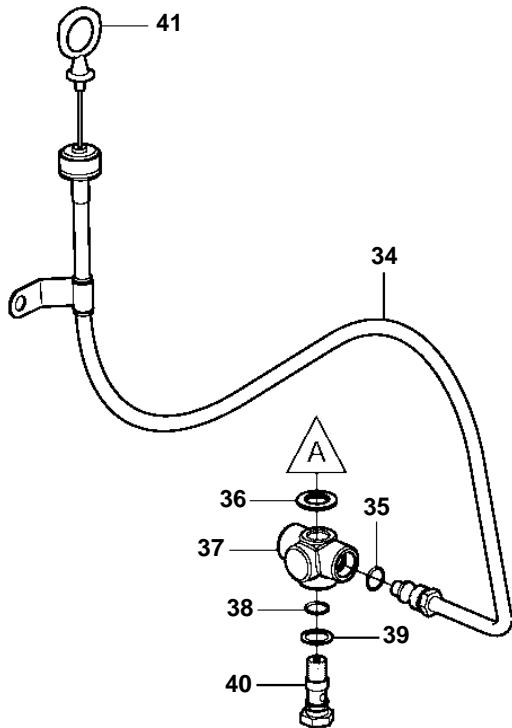

5.0GXi-N

24072

5.0GXi-N

REF	PART NO.	QTY	DESCRIPTION	NOTES
1	3856125	1	Oil pump	
2	3856126	1	Strainer	
3	3853198	1	Shaft	
4	3853199	1	Retainer	
5	3855972	2	Pin	
6	3853234	1	Bolt	
7	3852744	1	Baffle	
8	3862354	6	Stud	
9	3857664	5	Nut	
10	3857778	1	Sump	
11	3856138	1	Gasket kit	
12	3856121	1	Reinforcement	Starboard
13	3856120	1	Reinforcement	Port
14	3853202	4	Stud	
15	3856930	4	Nut	
16	3852595	14	Bolt	
17	21106491	1	Bracket	
18	3886659	1	Oil reservoir	
19	3595499	2	Screw	
20	8692305	1	Oil filter	
21	3875234	1	Cardboard tube	
22		1	· O-ring	not sold separately
23	3595499	2	Screw	
24	3887657	2	Hose assembly	
25	3886181	4	Fitting screw	
26		4	· O-ring	not sold separately
27	3888543	4	Clip	
28	3886019	1	Adapter	
29	3852089	1	O-ring	
30	3853495	1	Retainer	
31	3852470	1	O-ring	
32	3852219	1	Valve	
33	3852133	2	Screw	
34	3595311	1	Dipstick tube	
35	3852033	1	O-ring	
36	3851981	1	Washer	
37	3587783	1	Fitting	
38	3853674	1	O-ring	
39	3852007	1	Washer	
40	888958	1	Retainer	
41	21107444	1	Dipstick	