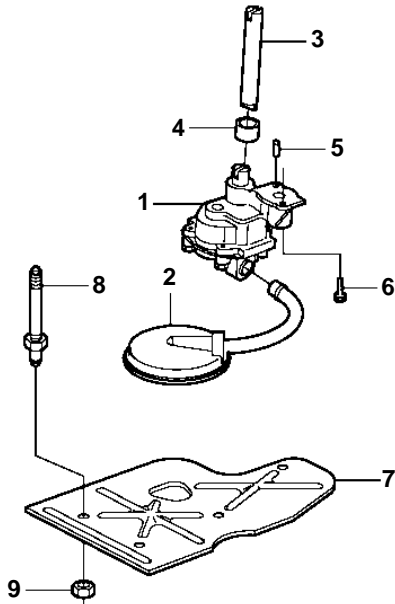

5.0GXi-N

24072

5.0GXi-N

REF	PART NO.	QTY	DESCRIPTION	NOTES
1	3856125	1	Oil pump	
2	3856126	1	Strainer	
3	3853198	1	Shaft	
4	3853199	1	Retainer	
5	3855972	2	Pin	
6	3853234	1	Bolt	
7	3852744	1	Baffle	
8	3862354	6	Stud	
9	3857664	5	Nut	
10	3857778	1	Sump	
11	3856138	1	Gasket kit	
12	3856121	1	Reinforcement	Starboard
13	3856120	1	Reinforcement	Port
14	3853202	4	Stud	
15	3856930	4	Nut	
16	3852595	14	Bolt	
17	21106491	1	Bracket	
18	3886659	1	Oil reservoir	
19	3595499	2	Screw	
20	8692305	1	Oil filter	
21	3875234	1	Cardboard tube	
22		1	· O-ring	not sold separately
23	3595499	2	Screw	
24	3887657	2	Hose assembly	
25	3886181	4	Fitting screw	
26		4	· O-ring	not sold separately
27	3888543	4	Clip	
28	3886019	1	Adapter	
29	3852089	1	O-ring	
30	3853495	1	Retainer	
31	3852470	1	O-ring	
32	3852219	1	Valve	
33	3852133	2	Screw	
34	3595311	1	Dipstick tube	
35	3852033	1	O-ring	
36	3851981	1	Washer	
37	3587783	1	Fitting	
38	3853674	1	O-ring	
39	3852007	1	Washer	
40	888958	1	Retainer	
41	21107444	1	Dipstick	