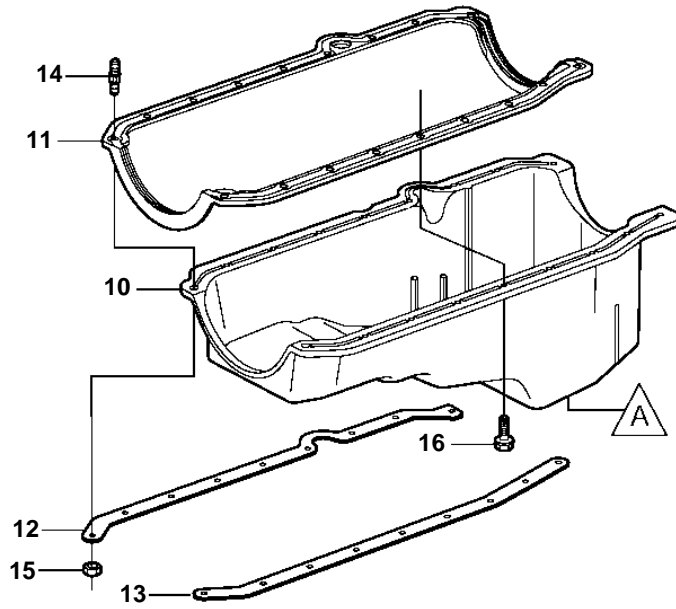

5.0GXi-N

24072

5.0GXi-N

REF	PART NO.	QTY	DESCRIPTION	NOTES
1	3856125	1	Oil pump	
2	3856126	1	Strainer	
3	3853198	1	Shaft	
4	3853199	1	Retainer	
5	3855972	2	Pin	
6	3853234	1	Bolt	
7	3852744	1	Baffle	
8	3862354	6	Stud	
9	3857664	5	Nut	
10	3857778	1	Sump	
11	3856138	1	Gasket kit	
12	3856121	1	Reinforcement	Starboard
13	3856120	1	Reinforcement	Port
14	3853202	4	Stud	
15	3856930	4	Nut	
16	3852595	14	Bolt	
17	21106491	1	Bracket	
18	3886659	1	Oil reservoir	
19	3595499	2	Screw	
20	8692305	1	Oil filter	
21	3875234	1	Cardboard tube	
22		1	· O-ring	not sold separately
23	3595499	2	Screw	
24	3887657	2	Hose assembly	
25	3886181	4	Fitting screw	
26		4	· O-ring	not sold separately
27	3888543	4	Clip	
28	3886019	1	Adapter	
29	3852089	1	O-ring	
30	3853495	1	Retainer	
31	3852470	1	O-ring	
32	3852219	1	Valve	
33	3852133	2	Screw	
34	3595311	1	Dipstick tube	
35	3852033	1	O-ring	
36	3851981	1	Washer	
37	3587783	1	Fitting	
38	3853674	1	O-ring	
39	3852007	1	Washer	
40	888958	1	Retainer	
41	21107444	1	Dipstick	