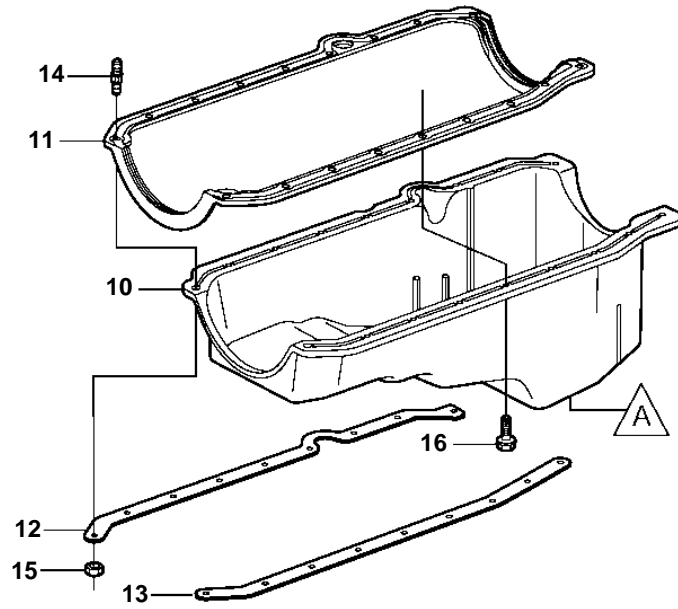

5.0GXi-J, 5.0GXi-JF, 5.0OSi-J, 5.0OSi-JF

24072

5.0GXi-J, 5.0GXi-JF, 5.0OSi-J, 5.0OSi-JF

REF	PART NO.	QTY	DESCRIPTION	NOTES
1	3856125	1	Oil pump	
2	3856126	1	Strainer	
3	3853198	1	Shaft	
4	3853199	1	Retainer	
5	3855972	2	Pin	
6	3853234	1	Bolt	
7	3852744	1	Baffle	
8	3862354	6	Stud	
9	3857664	5	Nut	
10	3857778	1	Sump	
11	3856138	1	Gasket kit	
12	3856121	1	Reinforcement	Starboard
13	3856120	1	Reinforcement	Port
14	3853202	4	Stud	
15	3856930	4	Nut	
16	3852595	14	Bolt	
17	21106491	1	Bracket	
18	3886659	1	Oil reservoir	
19	3595499	2	Screw	
20	8692305	1	Oil filter	
21	3875234	1	Cardboard tube	
22		1	· O-ring	not sold separately
23	3595499	2	Screw	
24	3887657	2	Hose assembly	
25	3886181	4	Fitting screw	
26		4	· O-ring	not sold separately
27	3888543	4	Clip	
28	3886019	1	Adapter	
29	3852089	1	O-ring	
30	3853495	1	Retainer	
31	3852470	1	O-ring	
32	3852219	1	Valve	
33	3852133	2	Screw	
34	3595311	1	Dipstick tube	
35	3852033	1	O-ring	
36	3851981	1	Washer	
37	3587783	1	Fitting	
38	3853674	1	O-ring	
39	3852007	1	Washer	
40	888958	1	Retainer	
41	21107444	1	Dipstick	