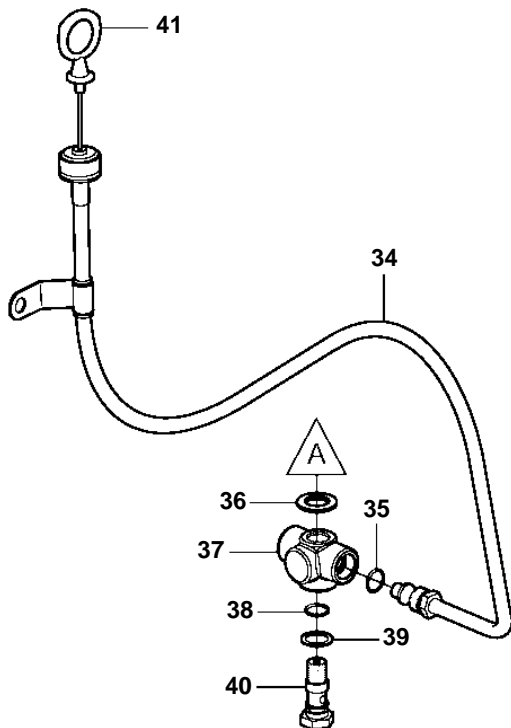

5.0GXi-J, 5.0GXi-JF, 5.0OSi-J, 5.0OSi-JF

24072

5.0GXi-J, 5.0GXi-JF, 5.0OSi-J, 5.0OSi-JF

REF	PART NO.	QTY	DESCRIPTION	NOTES
1	3856125	1	Oil pump	
2	3856126	1	Strainer	
3	3853198	1	Shaft	
4	3853199	1	Retainer	
5	3855972	2	Pin	
6	3853234	1	Bolt	
7	3852744	1	Baffle	
8	3862354	6	Stud	
9	3857664	5	Nut	
10	3857778	1	Sump	
11	3856138	1	Gasket kit	
12	3856121	1	Reinforcement	Starboard
13	3856120	1	Reinforcement	Port
14	3853202	4	Stud	
15	3856930	4	Nut	
16	3852595	14	Bolt	
17	21106491	1	Bracket	
18	3886659	1	Oil reservoir	
19	3595499	2	Screw	
20	8692305	1	Oil filter	
21	3875234	1	Cardboard tube	
22		1	· O-ring	not sold separately
23	3595499	2	Screw	
24	3887657	2	Hose assembly	
25	3886181	4	Fitting screw	
26		4	· O-ring	not sold separately
27	3888543	4	Clip	
28	3886019	1	Adapter	
29	3852089	1	O-ring	
30	3853495	1	Retainer	
31	3852470	1	O-ring	
32	3852219	1	Valve	
33	3852133	2	Screw	
34	3595311	1	Dipstick tube	
35	3852033	1	O-ring	
36	3851981	1	Washer	
37	3587783	1	Fitting	
38	3853674	1	O-ring	
39	3852007	1	Washer	
40	888958	1	Retainer	
41	21107444	1	Dipstick	