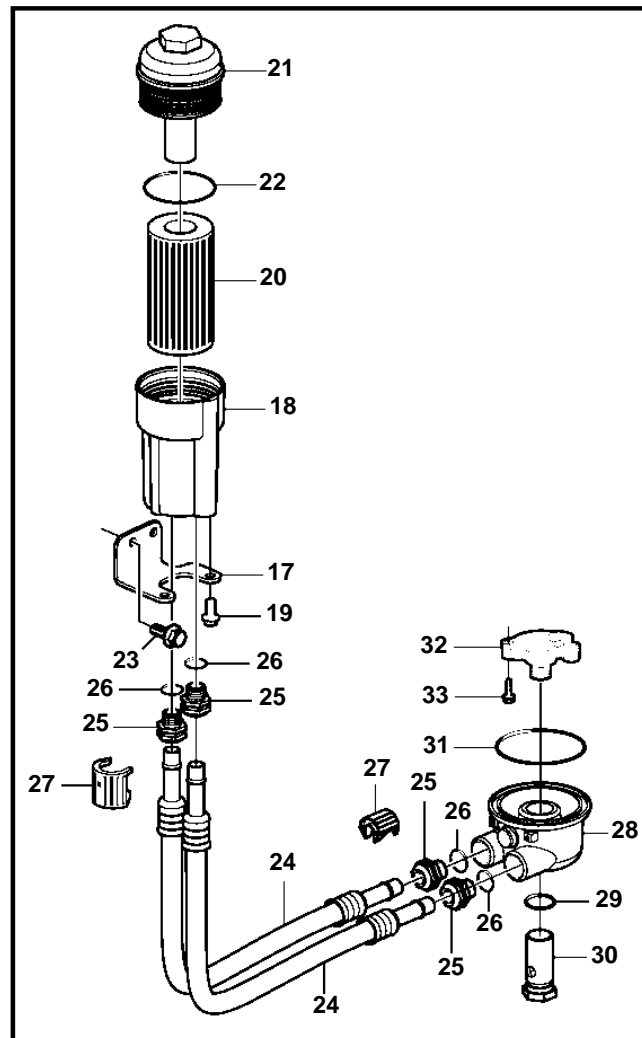

5.0GXi-J, 5.0GXi-JF, 5.0OSi-J, 5.0OSi-JF

24072

5.0GXi-J, 5.0GXi-JF, 5.0OSi-J, 5.0OSi-JF

REF	PART NO.	QTY	DESCRIPTION	NOTES
1	3856125	1	Oil pump	
2	3856126	1	Strainer	
3	3853198	1	Shaft	
4	3853199	1	Retainer	
5	3855972	2	Pin	
6	3853234	1	Bolt	
7	3852744	1	Baffle	
8	3862354	6	Stud	
9	3857664	5	Nut	
10	3857778	1	Sump	
11	3856138	1	Gasket kit	
12	3856121	1	Reinforcement	Starboard
13	3856120	1	Reinforcement	Port
14	3853202	4	Stud	
15	3856930	4	Nut	
16	3852595	14	Bolt	
17	21106491	1	Bracket	
18	3886659	1	Oil reservoir	
19	3595499	2	Screw	
20	8692305	1	Oil filter	
21	3875234	1	Cardboard tube	
22		1	· O-ring	not sold separately
23	3595499	2	Screw	
24	3887657	2	Hose assembly	
25	3886181	4	Fitting screw	
26		4	· O-ring	not sold separately
27	3888543	4	Clip	
28	3886019	1	Adapter	
29	3852089	1	O-ring	
30	3853495	1	Retainer	
31	3852470	1	O-ring	
32	3852219	1	Valve	
33	3852133	2	Screw	
34	3595311	1	Dipstick tube	
35	3852033	1	O-ring	
36	3851981	1	Washer	
37	3587783	1	Fitting	
38	3853674	1	O-ring	
39	3852007	1	Washer	
40	888958	1	Retainer	
41	21107444	1	Dipstick	