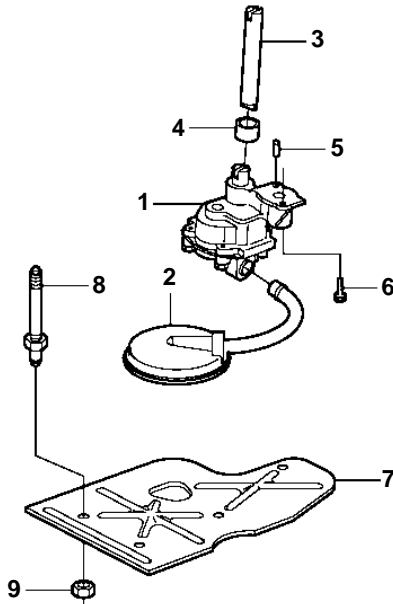

5.0GXi-J, 5.0GXi-JF, 5.0OSi-J, 5.0OSi-JF

24072

5.0GXi-J, 5.0GXi-JF, 5.0OSi-J, 5.0OSi-JF

REF	PART NO.	QTY	DESCRIPTION	NOTES
1	3856125	1	Oil pump	
2	3856126	1	Strainer	
3	3853198	1	Shaft	
4	3853199	1	Retainer	
5	3855972	2	Pin	
6	3853234	1	Bolt	
7	3852744	1	Baffle	
8	3862354	6	Stud	
9	3857664	5	Nut	
10	3857778	1	Sump	
11	3856138	1	Gasket kit	
12	3856121	1	Reinforcement	Starboard
13	3856120	1	Reinforcement	Port
14	3853202	4	Stud	
15	3856930	4	Nut	
16	3852595	14	Bolt	
17	21106491	1	Bracket	
18	3886659	1	Oil reservoir	
19	3595499	2	Screw	
20	8692305	1	Oil filter	
21	3875234	1	Cardboard tube	
22		1	· O-ring	not sold separately
23	3595499	2	Screw	
24	3887657	2	Hose assembly	
25	3886181	4	Fitting screw	
26		4	· O-ring	not sold separately
27	3888543	4	Clip	
28	3886019	1	Adapter	
29	3852089	1	O-ring	
30	3853495	1	Retainer	
31	3852470	1	O-ring	
32	3852219	1	Valve	
33	3852133	2	Screw	
34	3595311	1	Dipstick tube	
35	3852033	1	O-ring	
36	3851981	1	Washer	
37	3587783	1	Fitting	
38	3853674	1	O-ring	
39	3852007	1	Washer	
40	888958	1	Retainer	
41	21107444	1	Dipstick	