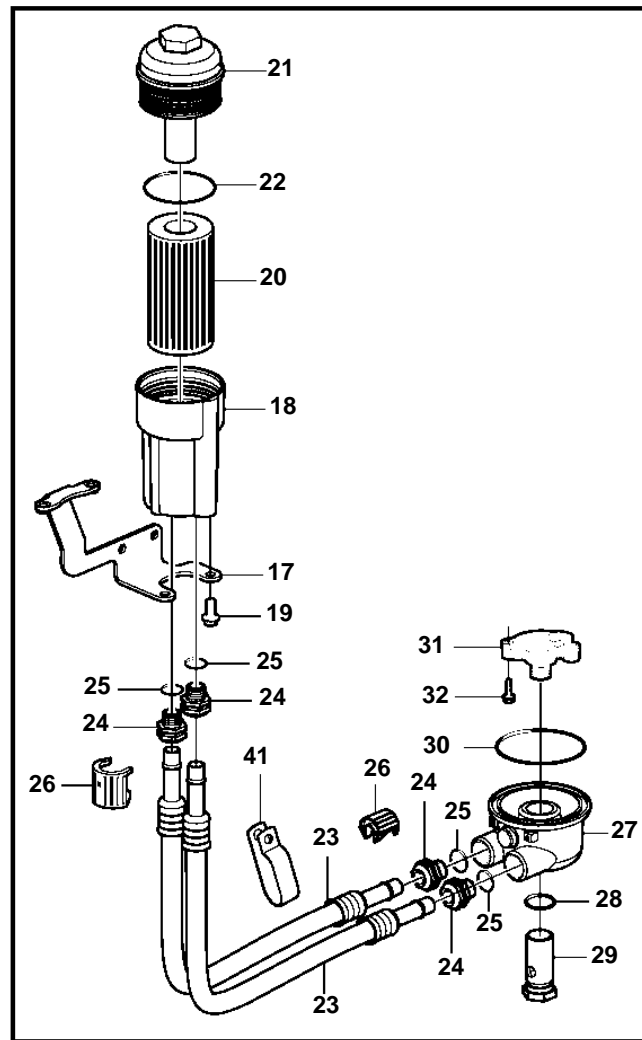

5.0GXi-J, 5.0GXi-JF, 5.0OSi-J, 5.0OSi-JF

23804

## 5.0GXi-J, 5.0GXi-JF, 5.0OSi-J, 5.0OSi-JF

REF	PART NO.	QTY	DESCRIPTION	NOTES
1	3856125	1	Oil pump	
2	3856126	1	Strainer	
3	3853198	1	Shaft	
4	3853199	1	Retainer	
5	3855972	2	Pin	
6	3853234	1	Bolt	
7	3852744	1	Baffle	
8	3862354	6	Stud	
9	3857664	5	Nut	
10	3857778	1	Sump	
11	3856138	1	Gasket kit	
12	3856121	1	Reinforcement	Starboard
13	3856120	1	Reinforcement	Port
14	3853202	4	Stud	
15	3856930	4	Nut	
16	3852595	14	Bolt	
17	40005662	1	Bracket	
18	3886659	1	Oil reservoir	
19	3595499	2	Screw	
20	8692305	1	Oil filter	
21	3875234	1	Cardboard tube	
22		1	· O-ring	not sold separately
23	3887657	2	Hose assembly	
24	3886181	4	Fitting screw	
25		4	· O-ring	not sold separately
26	3888543	4	Clip	
27	3886019	1	Adapter	
28	3852089	1	O-ring	
29	3853495	1	Retainer	
30	3852470	1	O-ring	
31	3852219	1	Valve	
32	3852133	2	Screw	
33	3595311	1	Dipstick tube	
34	3852033	1	O-ring	
35	3851981	1	Washer	
36	3587783	1	Fitting	
37	3853674	1	O-ring	
38	3852007	1	Washer	
39	888958	1	Retainer	
40	21107444	1	Dipstick	