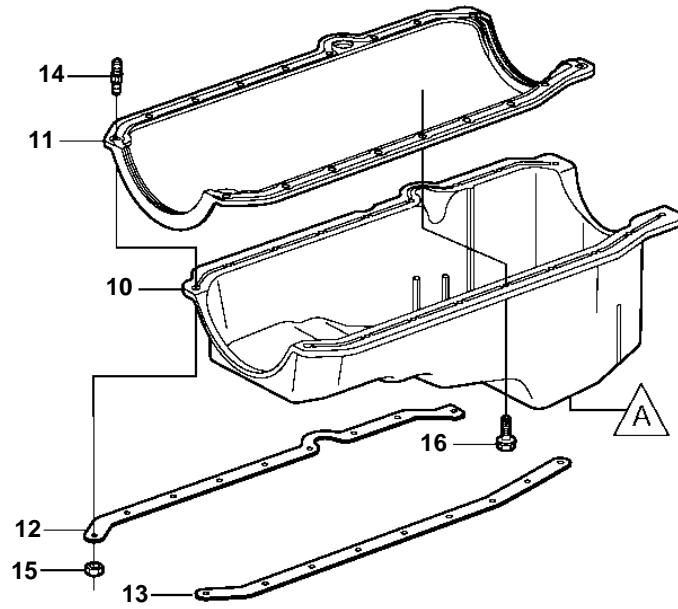

5.0GXi-J, 5.0GXi-JF, 5.0OSi-J, 5.0OSi-JF

23804

5.0GXi-J, 5.0GXi-JF, 5.0OSi-J, 5.0OSi-JF

REF	PART NO.	QTY	DESCRIPTION	NOTES
1	3856125	1	Oil pump	
2	3856126	1	Strainer	
3	3853198	1	Shaft	
4	3853199	1	Retainer	
5	3855972	2	Pin	
6	3853234	1	Bolt	
7	3852744	1	Baffle	
8	3862354	6	Stud	
9	3857664	5	Nut	
10	3857778	1	Sump	
11	3856138	1	Gasket kit	
12	3856121	1	Reinforcement	Starboard
13	3856120	1	Reinforcement	Port
14	3853202	4	Stud	
15	3856930	4	Nut	
16	3852595	14	Bolt	
17	40005662	1	Bracket	
18	3886659	1	Oil reservoir	
19	3595499	2	Screw	
20	8692305	1	Oil filter	
21	3875234	1	Cardboard tube	
22		1	· O-ring	not sold separately
23	3887657	2	Hose assembly	
24	3886181	4	Fitting screw	
25		4	· O-ring	not sold separately
26	3888543	4	Clip	
27	3886019	1	Adapter	
28	3852089	1	O-ring	
29	3853495	1	Retainer	
30	3852470	1	O-ring	
31	3852219	1	Valve	
32	3852133	2	Screw	
33	3595311	1	Dipstick tube	
34	3852033	1	O-ring	
35	3851981	1	Washer	
36	3587783	1	Fitting	
37	3853674	1	O-ring	
38	3852007	1	Washer	
39	888958	1	Retainer	
40	21107444	1	Dipstick