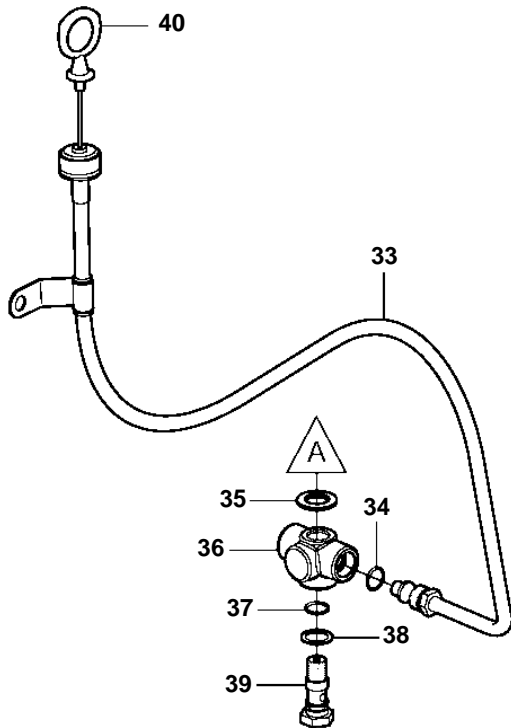

5.0GXi-J, 5.0GXi-JF, 5.0OSi-J, 5.0OSi-JF

23804

## 5.0GXi-J, 5.0GXi-JF, 5.0OSi-J, 5.0OSi-JF

REF	PART NO.	QTY	DESCRIPTION	NOTES
1	3856125	1	Oil pump	
2	3856126	1	Strainer	
3	3853198	1	Shaft	
4	3853199	1	Retainer	
5	3855972	2	Pin	
6	3853234	1	Bolt	
7	3852744	1	Baffle	
8	3862354	6	Stud	
9	3857664	5	Nut	
10	3857778	1	Sump	
11	3856138	1	Gasket kit	
12	3856121	1	Reinforcement	Starboard
13	3856120	1	Reinforcement	Port
14	3853202	4	Stud	
15	3856930	4	Nut	
16	3852595	14	Bolt	
17	40005662	1	Bracket	
18	3886659	1	Oil reservoir	
19	3595499	2	Screw	
20	8692305	1	Oil filter	
21	3875234	1	Cardboard tube	
22		1	· O-ring	not sold separately
23	3887657	2	Hose assembly	
24	3886181	4	Fitting screw	
25		4	· O-ring	not sold separately
26	3888543	4	Clip	
27	3886019	1	Adapter	
28	3852089	1	O-ring	
29	3853495	1	Retainer	
30	3852470	1	O-ring	
31	3852219	1	Valve	
32	3852133	2	Screw	
33	3595311	1	Dipstick tube	
34	3852033	1	O-ring	
35	3851981	1	Washer	
36	3587783	1	Fitting	
37	3853674	1	O-ring	
38	3852007	1	Washer	
39	888958	1	Retainer	
40	21107444	1	Dipstick	