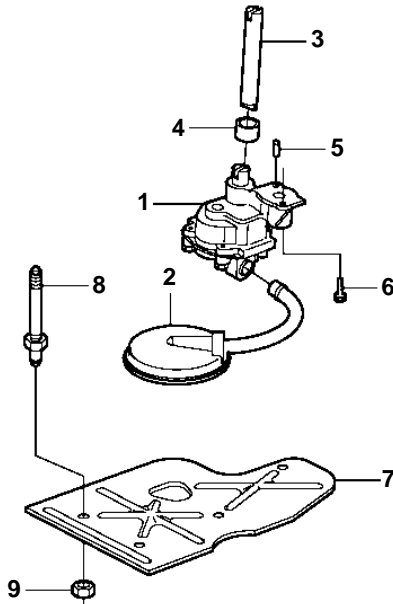

5.0GXi-J, 5.0GXi-JF, 5.0OSi-J, 5.0OSi-JF

23804

5.0GXi-J, 5.0GXi-JF, 5.0OSi-J, 5.0OSi-JF

REF	PART NO.	QTY	DESCRIPTION	NOTES
1	3856125	1	Oil pump	
2	3856126	1	Strainer	
3	3853198	1	Shaft	
4	3853199	1	Retainer	
5	3855972	2	Pin	
6	3853234	1	Bolt	
7	3852744	1	Baffle	
8	3862354	6	Stud	
9	3857664	5	Nut	
10	3857778	1	Sump	
11	3856138	1	Gasket kit	
12	3856121	1	Reinforcement	Starboard
13	3856120	1	Reinforcement	Port
14	3853202	4	Stud	
15	3856930	4	Nut	
16	3852595	14	Bolt	
17	40005662	1	Bracket	
18	3886659	1	Oil reservoir	
19	3595499	2	Screw	
20	8692305	1	Oil filter	
21	3875234	1	Cardboard tube	
22		1	· O-ring	not sold separately
23	3887657	2	Hose assembly	
24	3886181	4	Fitting screw	
25		4	· O-ring	not sold separately
26	3888543	4	Clip	
27	3886019	1	Adapter	
28	3852089	1	O-ring	
29	3853495	1	Retainer	
30	3852470	1	O-ring	
31	3852219	1	Valve	
32	3852133	2	Screw	
33	3595311	1	Dipstick tube	
34	3852033	1	O-ring	
35	3851981	1	Washer	
36	3587783	1	Fitting	
37	3853674	1	O-ring	
38	3852007	1	Washer	
39	888958	1	Retainer	
40	21107444	1	Dipstick