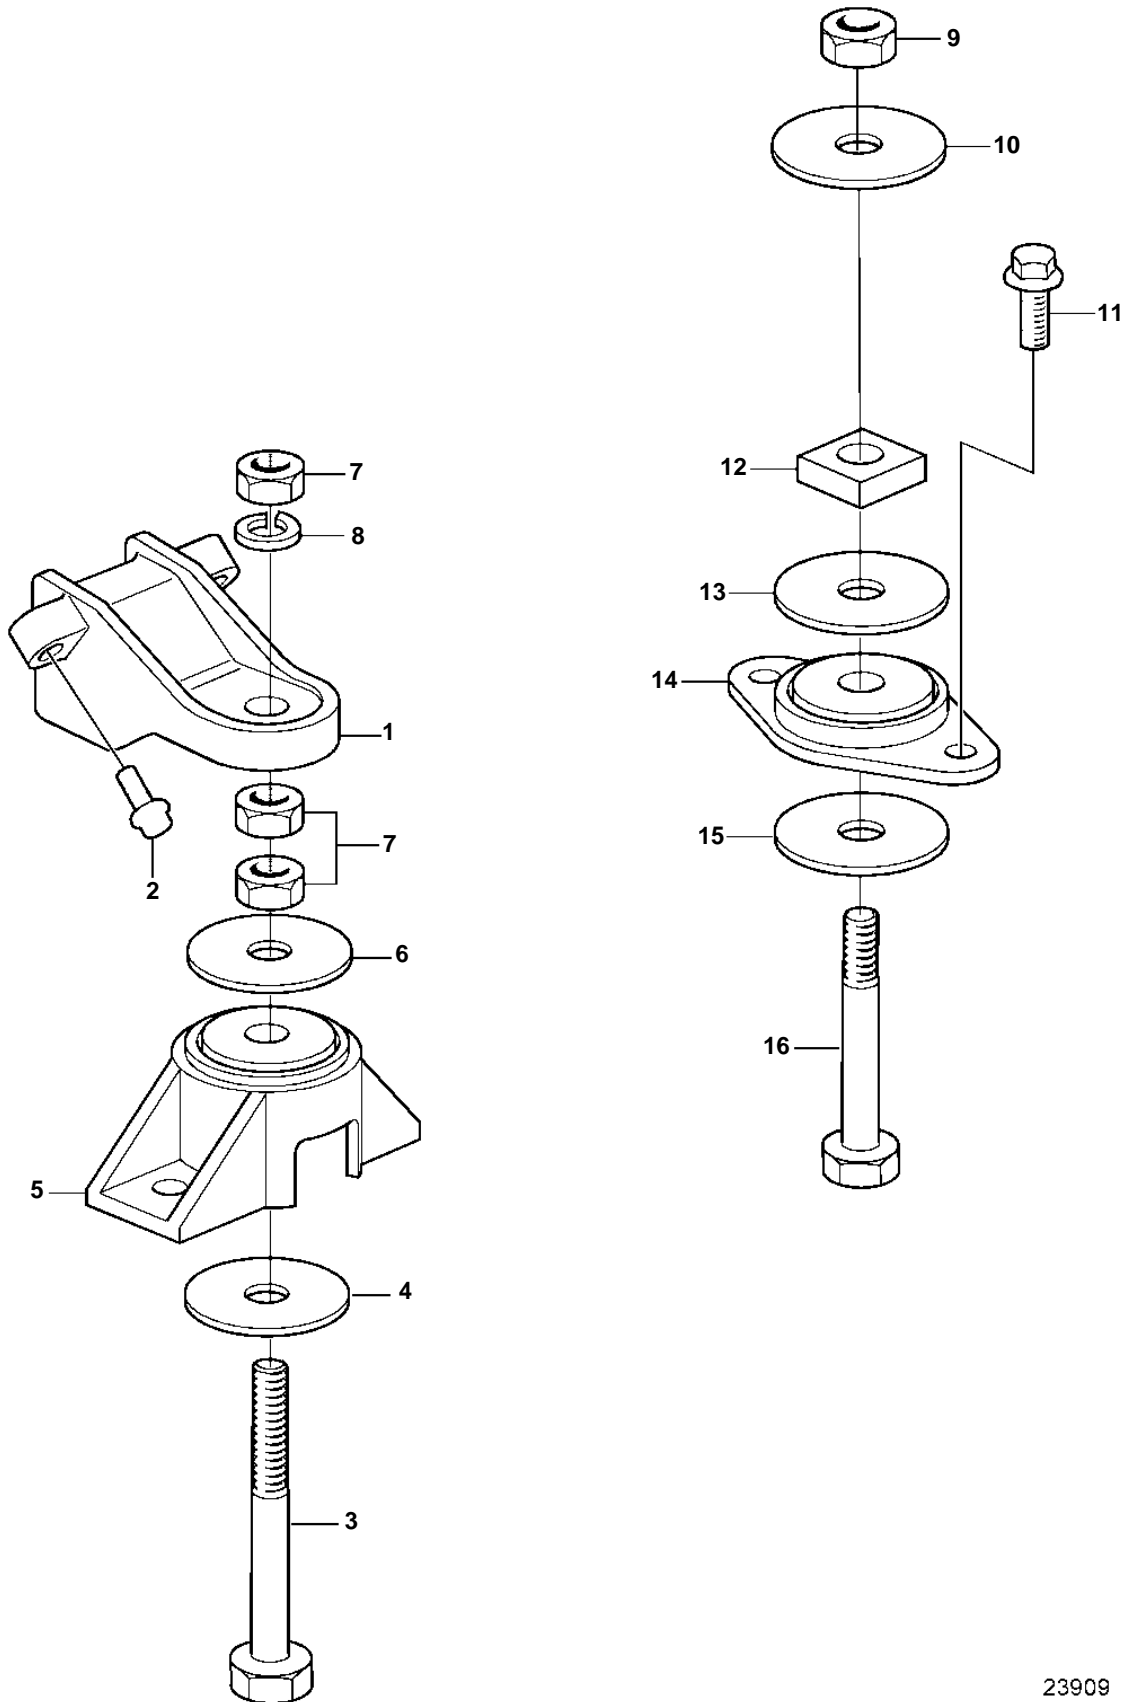

5.0GXi-J, 5.0GXi-JF, 5.0OSi-J, 5.0OSi-JF, 5.0GXi-N

23909

5.0GXi-J, 5.0GXi-JF, 5.0OSi-J, 5.0OSi-JF, 5.0GXi-N

REF	PART NO.	QTY	DESCRIPTION	NOTES
1	3818718	2	Bracket	
2	3860582	5	Screw	L=1.25" (32mm)
	3853393	1	Screw	L=1.50" (38mm)
3	3852566	2	Bolt	
4	3852428	2	Washer	
5	3853805	2	Rubber cushion	
6	3852433	2	Washer	
7	3852021	6	Nut	
8	3852090	2	Spring washer	
9	3862657	2	Nut	
10	3852540	2	Washer	
11	3595401	4	Screw	
12	3852539	2	Square nut	
13	3852622	2	Washer	
14	3853806	2	Rubber cushion	
15	3852542	2	Washer	
16	3587962	2	Screw	