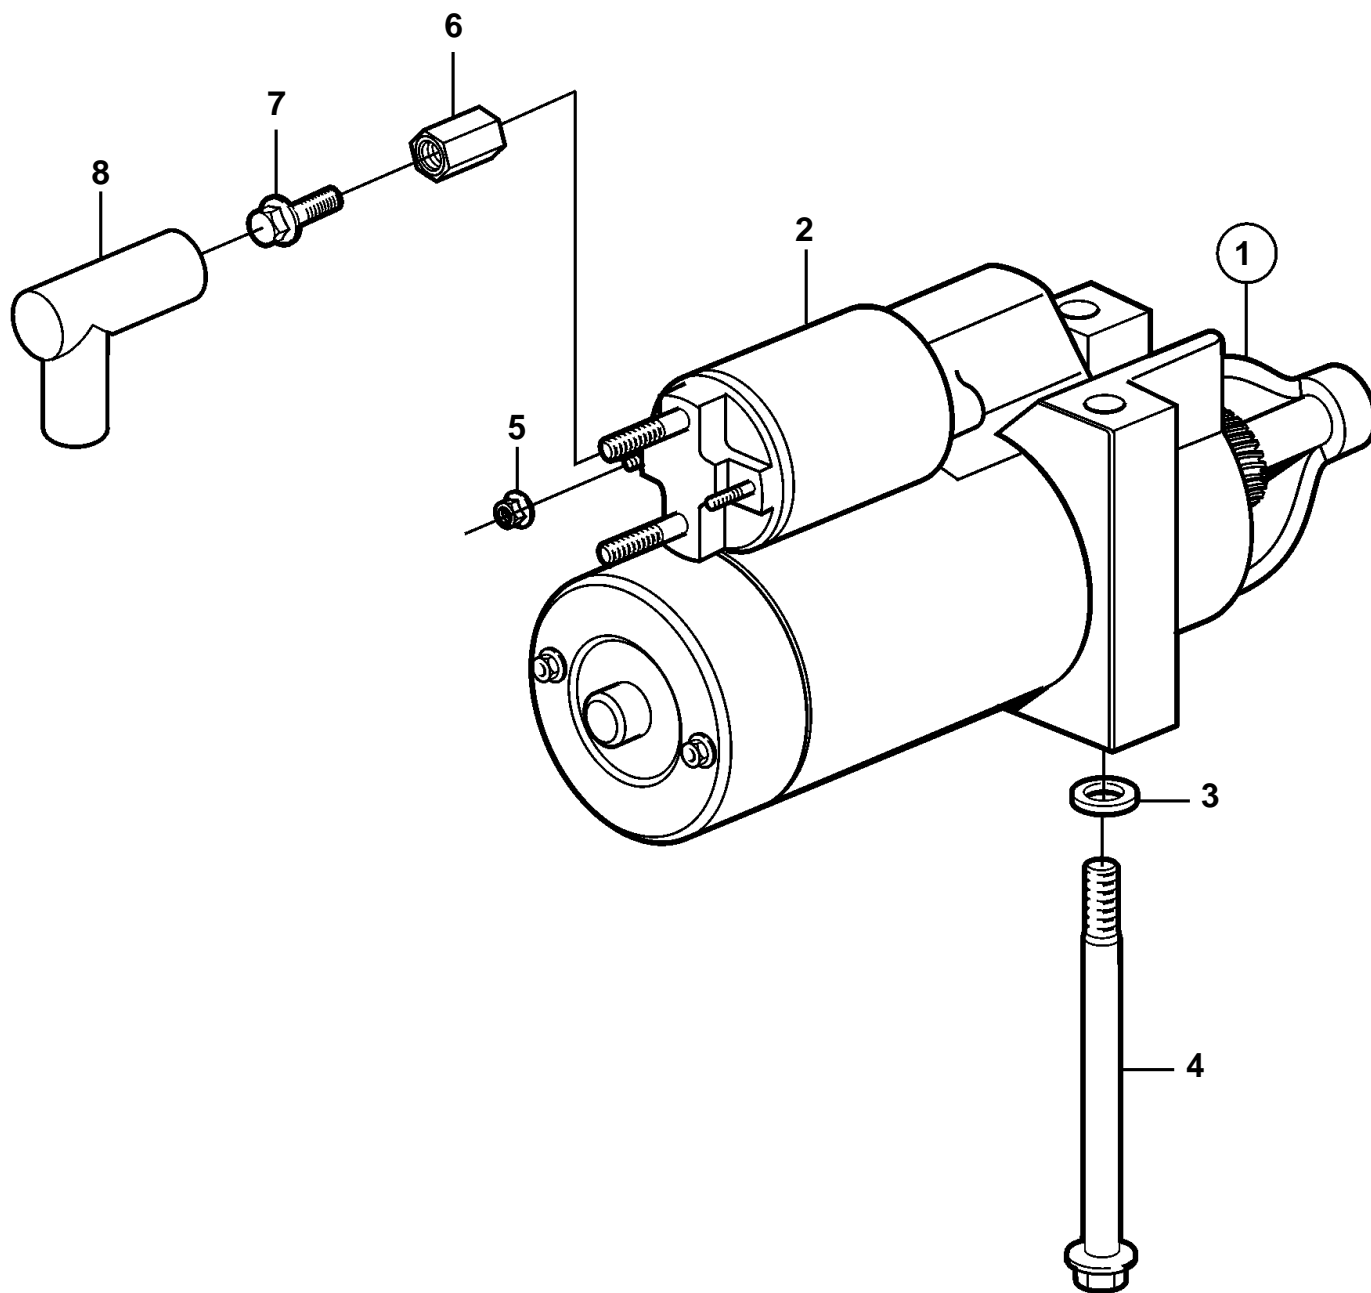

5.0GXi-J, 5.0GXi-JF, 5.0OSi-J, 5.0OSi-JF, 5.0GXi-N

20931

5.0GXi-J, 5.0GXi-JF, 5.0OSi-J, 5.0OSi-JF, 5.0GXi-N

REF	PART NO.	QTY	DESCRIPTION
1	3885317	1	Starter motor
2	3810300	1	· Solenoid kit
3	3854496	2	Washer
4	3854752	2	Screw
5	949874	2	Flange lock nut
6	855314	1	Nut
7	947107	1	Flange screw
8	855798	1	Protecting sleeve