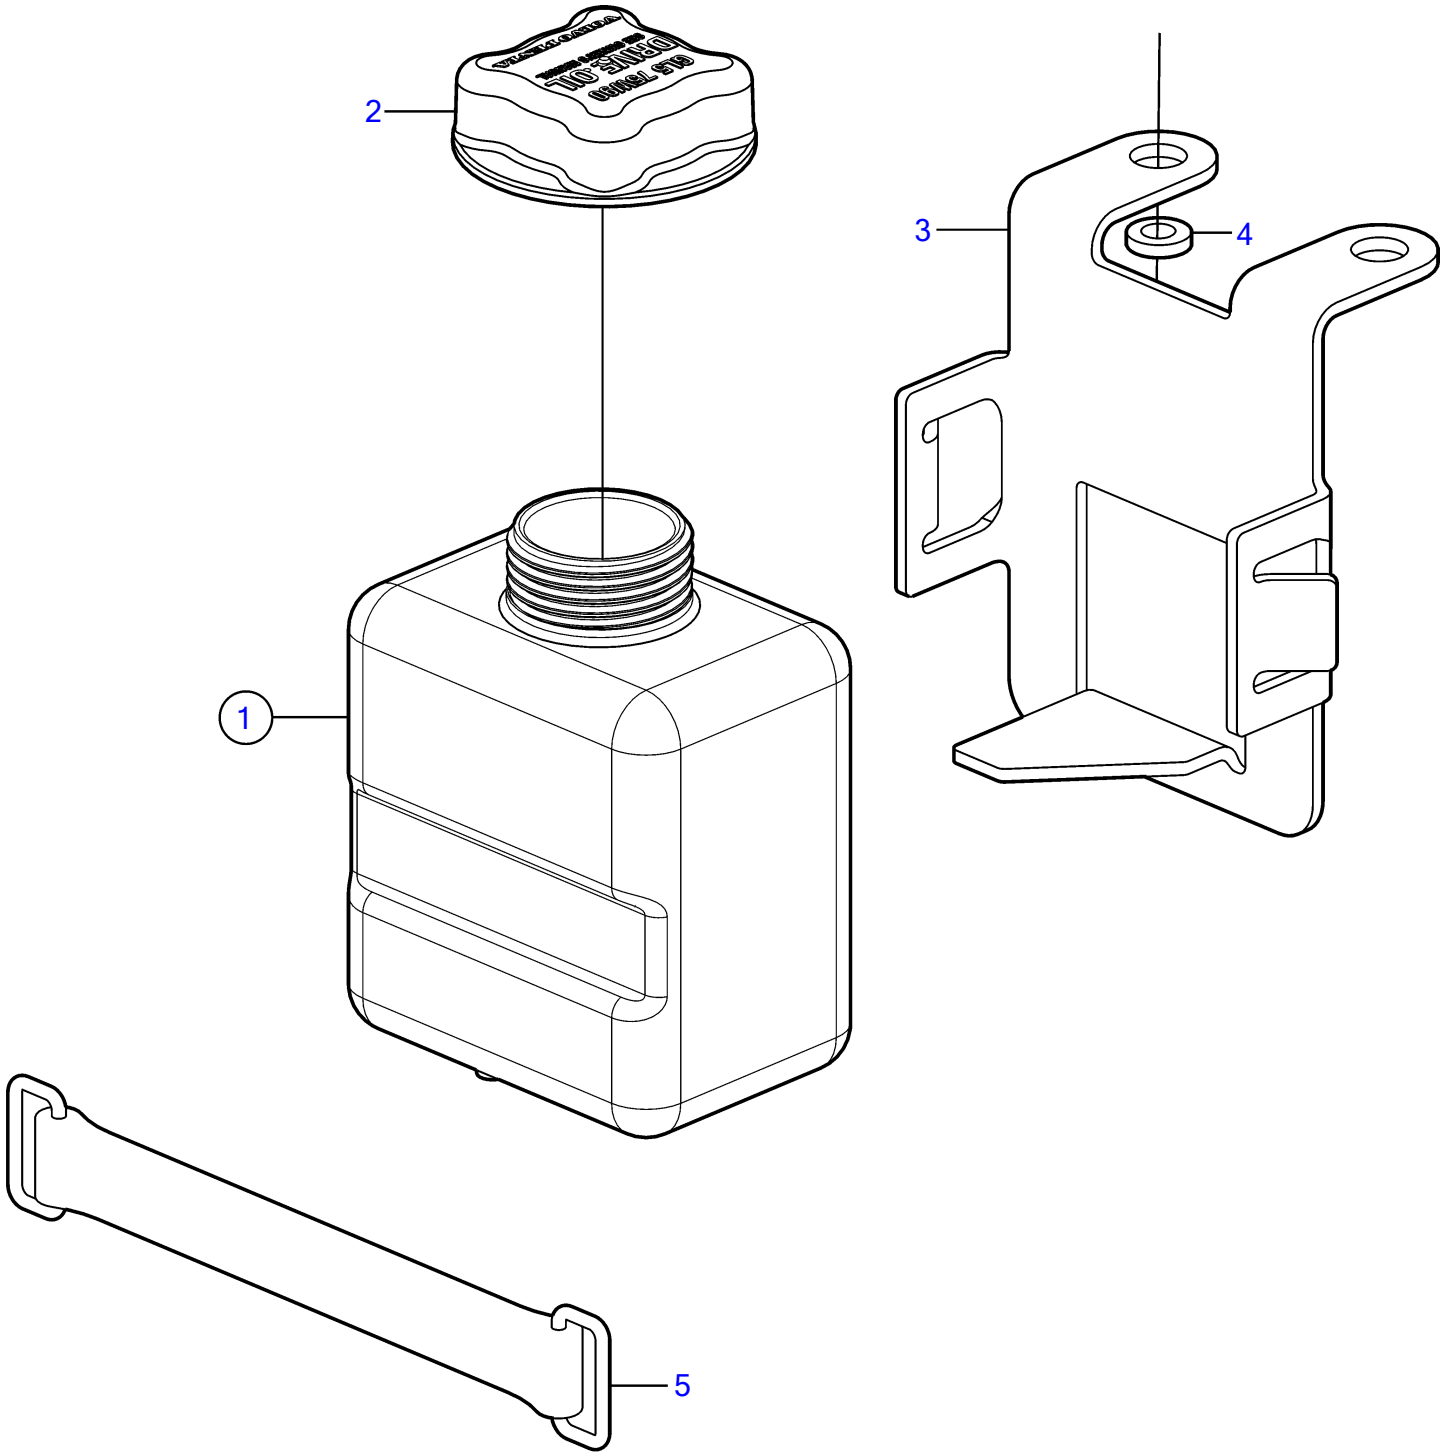

5.0OSi-B, 5.0OSi-BF, 5.7OSi-A, 5.7OSi-AF, 5.7OSXi-A, 5.7OSXi-AF

18772

5.0OSi-B, 5.0OSi-BF, 5.7OSi-A, 5.7OSi-AF, 5.7OSXi-A, 5.7OSXi-AF

REF	PART NO.	QTY	DESCRIPTION
1	3862175	1	Reservoir
2	3862109	1	• Cardboard tube
3	3861764	1	Bracket
4	930842	1	Washer
5	3862111	1	Strap