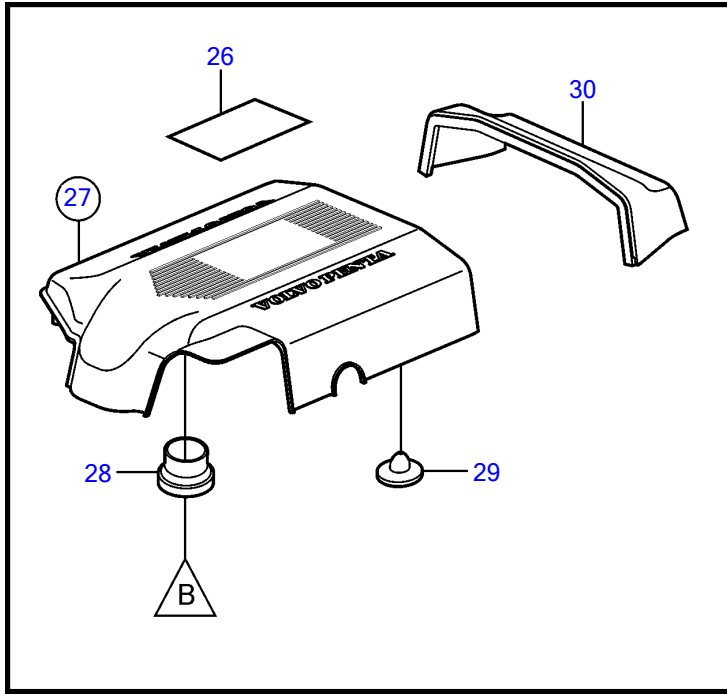

5.0GXl-B, 5.0GXl-BF

5.0GXl-B, 5.0GXl-BF

REF	PART NO.	QTY	DESCRIPTION	NOTES
1	3858963	1	Body	
2	3843750		• Sensor, IAC	
3	(3858054)	1	• • O-ring	Obsolete part
4	3857487	1	• Sensor, throttle position	
5		1	• • O-ring	
6	(3857693)	1	• Screw	Obsolete part
7	(3859010)	2	Spacer	Obsolete part
8	3858965	1	Gasket	
9	3854743	1	Pin	
10	3852118	1	Nut	
11	3852019	1	Retainer	
12	3850266	1	Anchor	
13	(3852048)	1	Screw	Obsolete part
14	3854744	1	Nut	
15	3850941	1	Adapter	
16	3852193	1	Washer	
17	3852052	1	Split pin	
18		X	Cable	
19	3861927	2	Stud	
20	969982	3	Flange screw	
21	3861743	1	Bracket	
22	3861759	1	Flame shield	
23	3862463	3	Nut	
24	3858964	3	Stud	
25		1	• Washer	
26	3861830	1	Decal	5.0GXl
27	3861746	1	Cover	
28	3859006	2	• Grommet	
29	3859005	2	• Grommet	
30	3861747	1	Cover	