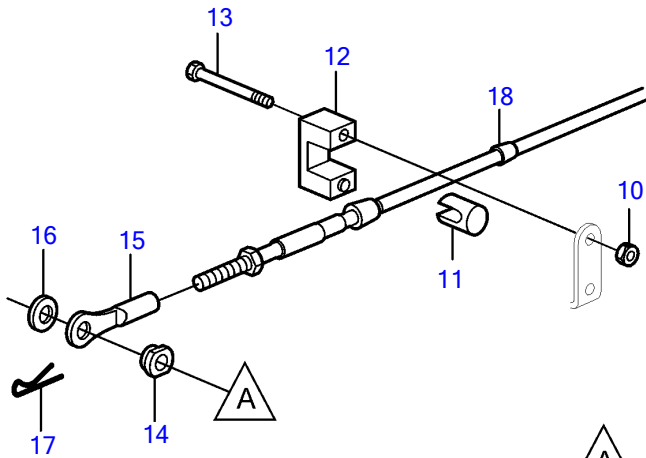

5.0GXl-B, 5.0GXl-BF

5.0GXl-B, 5.0GXl-BF

REF	PART NO.	QTY	DESCRIPTION	NOTES
1	3858963	1	Body	
2	3843750		• Sensor, IAC	
3	(3858054)	1	• • O-ring	Obsolete part
4	3857487	1	• Sensor, throttle position	
5		1	• • O-ring	
6	(3857693)	1	• Screw	Obsolete part
7	(3859010)	2	Spacer	Obsolete part
8	3858965	1	Gasket	
9	3854743	1	Pin	
10	3852118	1	Nut	
11	3852019	1	Retainer	
12	3850266	1	Anchor	
13	(3852048)	1	Screw	Obsolete part
14	3854744	1	Nut	
15	3850941	1	Adapter	
16	3852193	1	Washer	
17	3852052	1	Split pin	
18		X	Cable	
19	3861927	2	Stud	
20	969982	3	Flange screw	
21	3861743	1	Bracket	
22	3861759	1	Flame shield	
23	3862463	3	Nut	
24	3858964	3	Stud	
25		1	• Washer	
26	3861830	1	Decal	5.0GXl
27	3861746	1	Cover	
28	3859006	2	• Grommet	
29	3859005	2	• Grommet	
30	3861747	1	Cover	