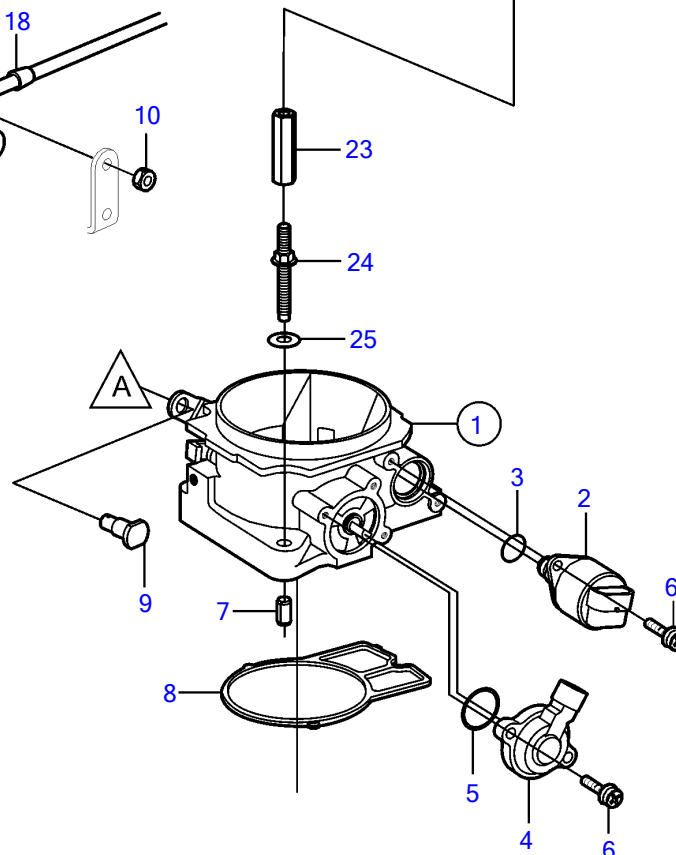

5.0GXl-B, 5.0GXl-BF

5.0GXl-B, 5.0GXl-BF

REF	PART NO.	QTY	DESCRIPTION	NOTES
1	3858963	1	Body	
2	3843750		• Sensor, IAC	
3	(3858054)	1	• • O-ring	Obsolete part
4	3857487	1	• Sensor, throttle position	
5		1	• • O-ring	
6	(3857693)	1	• Screw	Obsolete part
7	(3859010)	2	Spacer	Obsolete part
8	3858965	1	Gasket	
9	3854743	1	Pin	
10	3852118	1	Nut	
11	3852019	1	Retainer	
12	3850266	1	Anchor	
13	(3852048)	1	Screw	Obsolete part
14	3854744	1	Nut	
15	3850941	1	Adapter	
16	3852193	1	Washer	
17	3852052	1	Split pin	
18		X	Cable	
19	3861927	2	Stud	
20	969982	3	Flange screw	
21	3861743	1	Bracket	
22	3861759	1	Flame shield	
23	3862463	3	Nut	
24	3858964	3	Stud	
25		1	• Washer	
26	3861830	1	Decal	5.0GXl
27	3861746	1	Cover	
28	3859006	2	• Grommet	
29	3859005	2	• Grommet	
30	3861747	1	Cover	

7744230-25-5040

22955

Upd:2014-02-12