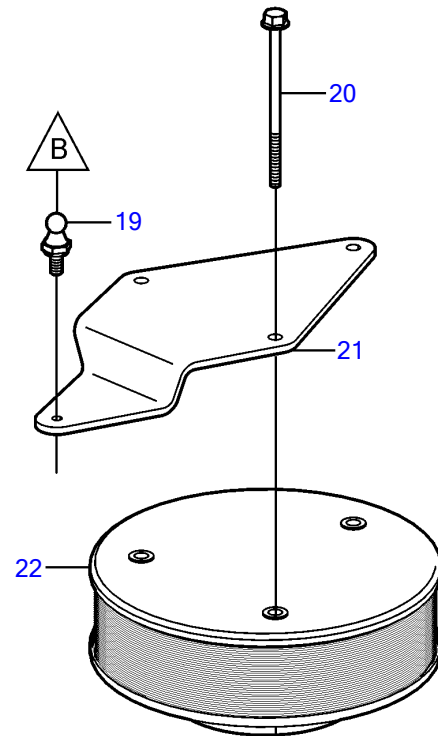

5.0GXl-B, 5.0GXl-BF

5.0GXl-B, 5.0GXl-BF

REF	PART NO.	QTY	DESCRIPTION	NOTES
1	3858963	1	Body	
2	3843750		• Sensor, IAC	
3	(3858054)	1	• • O-ring	Obsolete part
4	3857487	1	• Sensor, throttle position	
5		1	• • O-ring	
6	(3857693)	1	• Screw	Obsolete part
7	(3859010)	2	Spacer	Obsolete part
8	3858965	1	Gasket	
9	3854743	1	Pin	
10	3852118	1	Nut	
11	3852019	1	Retainer	
12	3850266	1	Anchor	
13	(3852048)	1	Screw	Obsolete part
14	3854744	1	Nut	
15	3850941	1	Adapter	
16	3852193	1	Washer	
17	3852052	1	Split pin	
18		X	Cable	
19	3861927	2	Stud	
20	969982	3	Flange screw	
21	3861743	1	Bracket	
22	3861759	1	Flame shield	
23	3862463	3	Nut	
24	3858964	3	Stud	
25		1	• Washer	
26	3861830	1	Decal	5.0GXl
27	3861746	1	Cover	
28	3859006	2	• Grommet	
29	3859005	2	• Grommet	
30	3861747	1	Cover	