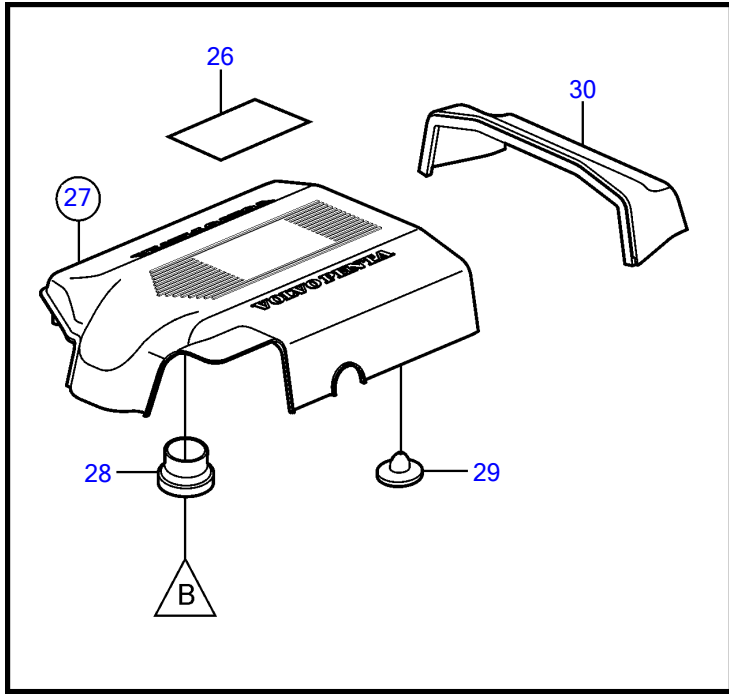

5.7GXII-C

5.7GXII-C

REF	PART NO.	QTY	DESCRIPTION	NOTES
1	3858963	1	Body	
2	3843750	1	• Sensor, IAC	
3	(3858054)	1	• • O-ring	Obsolete part
4	3857487	1	• Sensor, throttle position	
5		1	• • O-ring	
6	(3857693)	1	• Screw	Obsolete part
7	(3859010)	2	Spacer	Obsolete part
8	3858965	1	Gasket	
9	3854743	1	Pin	
10	3852118	1	Nut	
11	3852019	1	Retainer	
12	3850266	1	Anchor	
13	(3852048)	1	Screw	Obsolete part
14	3854744	1	Nut	
15	3850941	1	Adapter	
16	3852193	1	Washer	
17	3852052	1	Split pin	
18		X	Cable	
19	3861927	2	Stud	
20	969982	3	Flange screw	
21	3862020	1	Bracket	
22	3861759	1	Flame shield	
23	3862463	3	Nut	
24	3858964	3	Stud	
25		1	• Washer	
26	3861894	1	Decal	5.7GXi
27	3861746	1	Cover	
28	3859006	2	• Grommet	
29	3859005	2	• Grommet	
30	3861747	1	Cover	