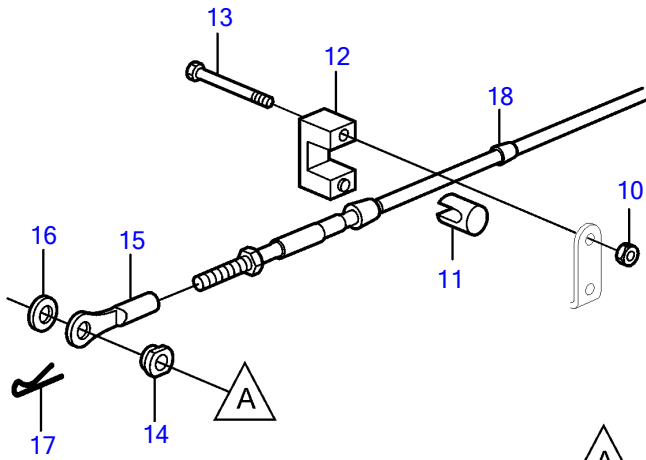

5.7GXII-C

5.7GXII-C

REF	PART NO.	QTY	DESCRIPTION	NOTES
1	3858963	1	Body	
2	3843750	1	• Sensor, IAC	
3	(3858054)	1	• • O-ring	Obsolete part
4	3857487	1	• Sensor, throttle position	
5		1	• • O-ring	
6	(3857693)	1	• Screw	Obsolete part
7	(3859010)	2	Spacer	Obsolete part
8	3858965	1	Gasket	
9	3854743	1	Pin	
10	3852118	1	Nut	
11	3852019	1	Retainer	
12	3850266	1	Anchor	
13	(3852048)	1	Screw	Obsolete part
14	3854744	1	Nut	
15	3850941	1	Adapter	
16	3852193	1	Washer	
17	3852052	1	Split pin	
18		X	Cable	
19	3861927	2	Stud	
20	969982	3	Flange screw	
21	3862020	1	Bracket	
22	3861759	1	Flame shield	
23	3862463	3	Nut	
24	3858964	3	Stud	
25		1	• Washer	
26	3861894	1	Decal	5.7GXi
27	3861746	1	Cover	
28	3859006	2	• Grommet	
29	3859005	2	• Grommet	
30	3861747	1	Cover	