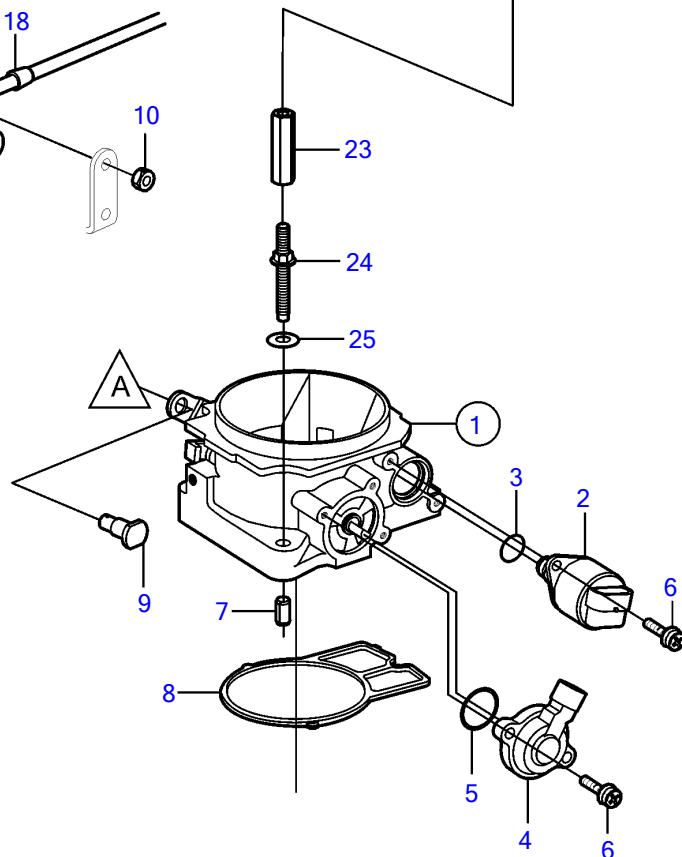

5.7GXII-C

5.7GXII-C

REF	PART NO.	QTY	DESCRIPTION	NOTES
1	3858963	1	Body	
2	3843750	1	• Sensor, IAC	
3	(3858054)	1	• • O-ring	Obsolete part
4	3857487	1	• Sensor, throttle position	
5		1	• • O-ring	
6	(3857693)	1	• Screw	Obsolete part
7	(3859010)	2	Spacer	Obsolete part
8	3858965	1	Gasket	
9	3854743	1	Pin	
10	3852118	1	Nut	
11	3852019	1	Retainer	
12	3850266	1	Anchor	
13	(3852048)	1	Screw	Obsolete part
14	3854744	1	Nut	
15	3850941	1	Adapter	
16	3852193	1	Washer	
17	3852052	1	Split pin	
18		X	Cable	
19	3861927	2	Stud	
20	969982	3	Flange screw	
21	3862020	1	Bracket	
22	3861759	1	Flame shield	
23	3862463	3	Nut	
24	3858964	3	Stud	
25		1	• Washer	
26	3861894	1	Decal	5.7GXi
27	3861746	1	Cover	
28	3859006	2	• Grommet	
29	3859005	2	• Grommet	
30	3861747	1	Cover	