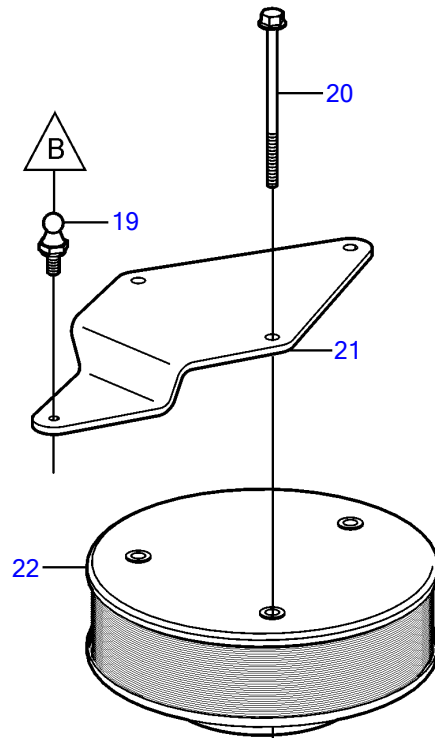

5.7GXII-C

5.7GXII-C

REF	PART NO.	QTY	DESCRIPTION	NOTES
1	3858963	1	Body	
2	3843750	1	• Sensor, IAC	
3	(3858054)	1	• • O-ring	Obsolete part
4	3857487	1	• Sensor, throttle position	
5		1	• • O-ring	
6	(3857693)	1	• Screw	Obsolete part
7	(3859010)	2	Spacer	Obsolete part
8	3858965	1	Gasket	
9	3854743	1	Pin	
10	3852118	1	Nut	
11	3852019	1	Retainer	
12	3850266	1	Anchor	
13	(3852048)	1	Screw	Obsolete part
14	3854744	1	Nut	
15	3850941	1	Adapter	
16	3852193	1	Washer	
17	3852052	1	Split pin	
18		X	Cable	
19	3861927	2	Stud	
20	969982	3	Flange screw	
21	3862020	1	Bracket	
22	3861759	1	Flame shield	
23	3862463	3	Nut	
24	3858964	3	Stud	
25		1	• Washer	
26	3861894	1	Decal	5.7GXi
27	3861746	1	Cover	
28	3859006	2	• Grommet	
29	3859005	2	• Grommet	
30	3861747	1	Cover	