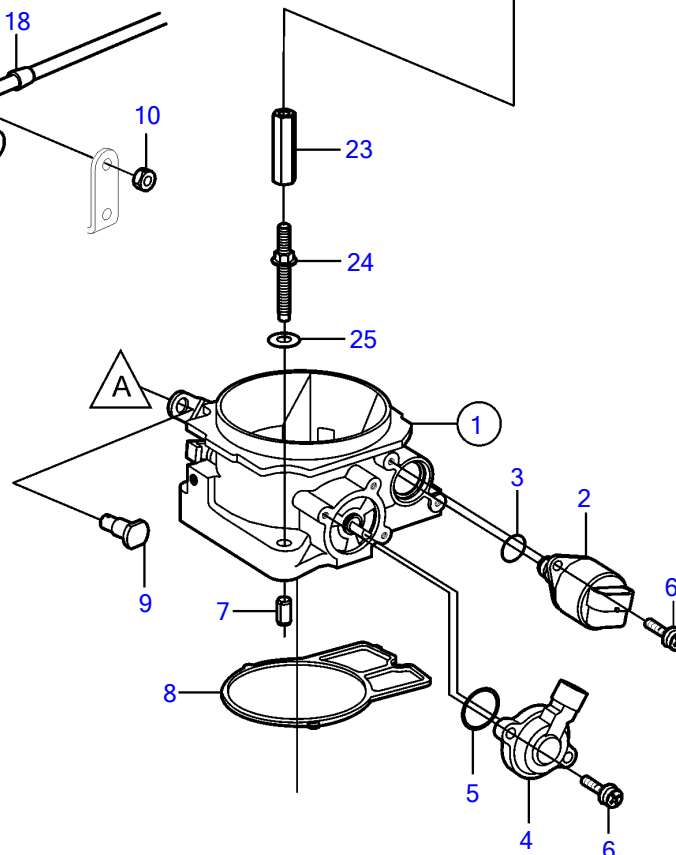

## 5.7GiI-B

REF	PART NO.	QTY	DESCRIPTION	NOTES
1	3858963	1	Body	
2	3843750	1	• Sensor, IAC	
3	(3858054)	1	• • O-ring	Obsolete part
4	3857487	1	• Sensor, throttle position	
5		1	• • O-ring	
6	(3857693)	1	• Screw	Obsolete part
7	(3859010)	2	Spacer	Obsolete part
8	3858965	1	Gasket	
9	3854743	1	Pin	
10	3852118	1	Nut	
11	3852019	1	Retainer	
12	3850266	1	Anchor	
13	(3852048)	1	Screw	Obsolete part
14	3854744	1	Nut	
15	3850941	1	Adapter	
16	3852193	1	Washer	
17	3852052	1	Split pin	
18		X	Cable	
19	3861927	2	Stud	
20	969982	3	Flange screw	
21	3862020	1	Bracket	
22	3861759	1	Flame shield	
23	3862463	3	Nut	
24	3858964	3	Stud	
25		1	• Washer	
26	3861892	1	Decal	5.7Gi
27	3861746	1	Cover	
28	3859006	2	• Grommet	
29	3859005	2	• Grommet	
30	3861747	1	Cover	