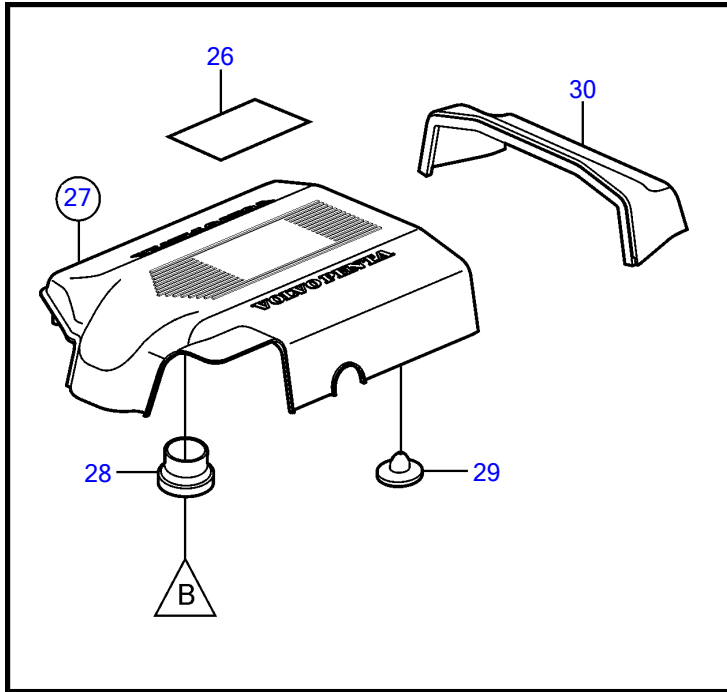

## 5.7GiI-B

REF	PART NO.	QTY	DESCRIPTION	NOTES
1	3858963	1	Body	
2	3843750	1	• Sensor, IAC	
3	(3858054)	1	• • O-ring	Obsolete part
4	3857487	1	• Sensor, throttle position	
5		1	• • O-ring	
6	(3857693)	1	• Screw	Obsolete part
7	(3859010)	2	Spacer	Obsolete part
8	3858965	1	Gasket	
9	3854743	1	Pin	
10	3852118	1	Nut	
11	3852019	1	Retainer	
12	3850266	1	Anchor	
13	(3852048)	1	Screw	Obsolete part
14	3854744	1	Nut	
15	3850941	1	Adapter	
16	3852193	1	Washer	
17	3852052	1	Split pin	
18		X	Cable	
19	3861927	2	Stud	
20	969982	3	Flange screw	
21	3862020	1	Bracket	
22	3861759	1	Flame shield	
23	3862463	3	Nut	
24	3858964	3	Stud	
25		1	• Washer	
26	3861892	1	Decal	5.7Gi
27	3861746	1	Cover	
28	3859006	2	• Grommet	
29	3859005	2	• Grommet	
30	3861747	1	Cover	