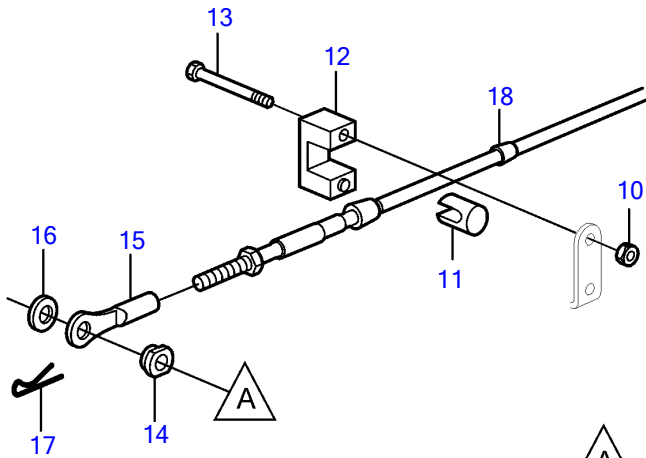

## 5.7GiI-B

REF	PART NO.	QTY	DESCRIPTION	NOTES
1	3858963	1	Body	
2	3843750	1	• Sensor, IAC	
3	(3858054)	1	• • O-ring	Obsolete part
4	3857487	1	• Sensor, throttle position	
5		1	• • O-ring	
6	(3857693)	1	• Screw	Obsolete part
7	(3859010)	2	Spacer	Obsolete part
8	3858965	1	Gasket	
9	3854743	1	Pin	
10	3852118	1	Nut	
11	3852019	1	Retainer	
12	3850266	1	Anchor	
13	(3852048)	1	Screw	Obsolete part
14	3854744	1	Nut	
15	3850941	1	Adapter	
16	3852193	1	Washer	
17	3852052	1	Split pin	
18		X	Cable	
19	3861927	2	Stud	
20	969982	3	Flange screw	
21	3862020	1	Bracket	
22	3861759	1	Flame shield	
23	3862463	3	Nut	
24	3858964	3	Stud	
25		1	• Washer	
26	3861892	1	Decal	5.7Gi
27	3861746	1	Cover	
28	3859006	2	• Grommet	
29	3859005	2	• Grommet	
30	3861747	1	Cover	