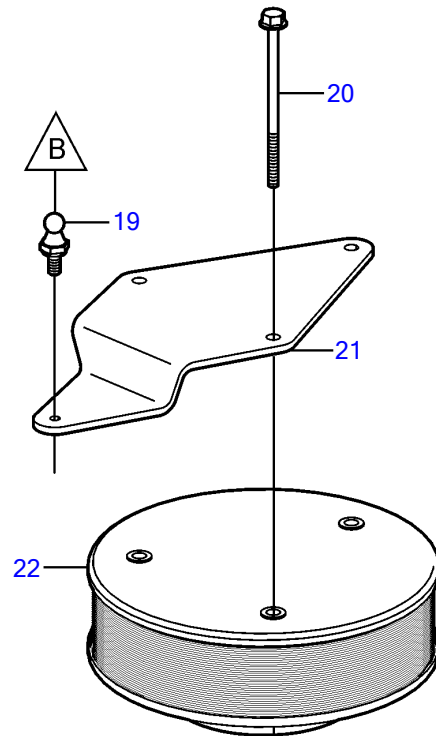

## 5.7GiI-B

REF	PART NO.	QTY	DESCRIPTION	NOTES
1	3858963	1	Body	
2	3843750	1	• Sensor, IAC	
3	(3858054)	1	• • O-ring	Obsolete part
4	3857487	1	• Sensor, throttle position	
5		1	• • O-ring	
6	(3857693)	1	• Screw	Obsolete part
7	(3859010)	2	Spacer	Obsolete part
8	3858965	1	Gasket	
9	3854743	1	Pin	
10	3852118	1	Nut	
11	3852019	1	Retainer	
12	3850266	1	Anchor	
13	(3852048)	1	Screw	Obsolete part
14	3854744	1	Nut	
15	3850941	1	Adapter	
16	3852193	1	Washer	
17	3852052	1	Split pin	
18		X	Cable	
19	3861927	2	Stud	
20	969982	3	Flange screw	
21	3862020	1	Bracket	
22	3861759	1	Flame shield	
23	3862463	3	Nut	
24	3858964	3	Stud	
25		1	• Washer	
26	3861892	1	Decal	5.7Gi
27	3861746	1	Cover	
28	3859006	2	• Grommet	
29	3859005	2	• Grommet	
30	3861747	1	Cover	