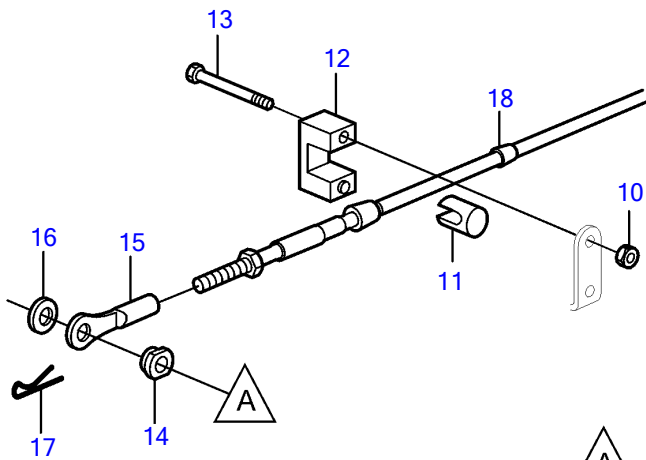

5.7OSXi-A, 5.7OSXi-AF

5.7OSXi-A, 5.7OSXi-AF

REF	PART NO.	QTY	DESCRIPTION	NOTES
1	3858963	1	Body	
2	3843750	1	• Sensor, IAC	
3	(3858054)	1	• • O-ring	Obsolete part
4	3857487	1	• Sensor, throttle position	
5		1	• • O-ring	
6	(3857693)	1	• Screw	Obsolete part
7	(3859010)	2	Spacer	Obsolete part
8	3858965	1	Gasket	
9	3854743	1	Pin	
10	3852118	1	Nut	
11	3852019	1	Retainer	
12	3850266	1	Anchor	
13	(3852048)	1	Screw	Obsolete part
14	3854744	1	Nut	
15	3850941	1	Adapter	
16	3852193	1	Washer	
17	3852052	1	Split pin	
18		X	Cable	
19	3861927	2	Stud	
20	969982	3	Flange screw	
21	3861743	1	Bracket	
22	3861759	1	Flame shield	
23	3862463	3	Nut	
24	3858964	3	Stud	
25		1	• Washer	
26	3862096	1	Decal	5.7OSXi
27	3861746	1	Cover	
28	3859006	2	• Grommet	
29	3859005	2	• Grommet	
30	3861747	1	Cover	