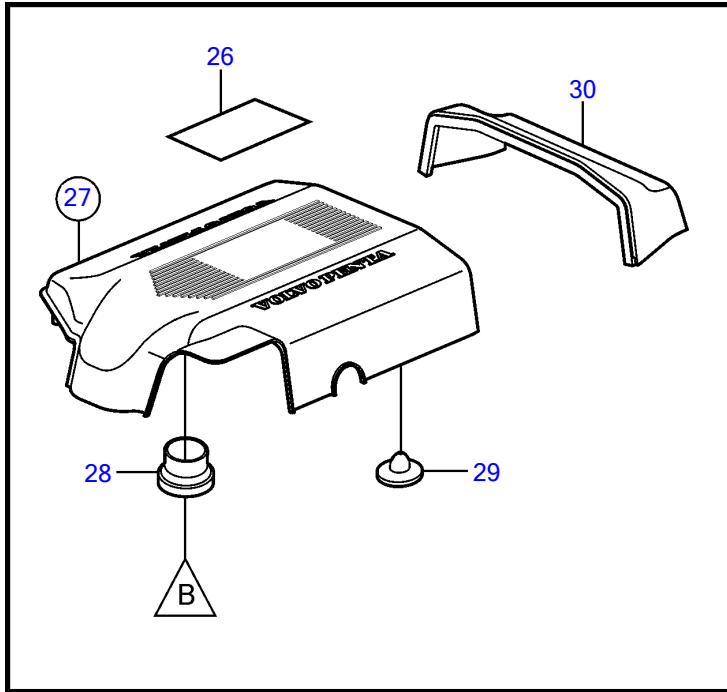

5.7OSXi-A, 5.7OSXi-AF

5.7OSXi-A, 5.7OSXi-AF

REF	PART NO.	QTY	DESCRIPTION	NOTES
1	3858963	1	Body	
2	3843750	1	• Sensor, IAC	
3	(3858054)	1	• • O-ring	Obsolete part
4	3857487	1	• Sensor, throttle position	
5		1	• • O-ring	
6	(3857693)	1	• Screw	Obsolete part
7	(3859010)	2	Spacer	Obsolete part
8	3858965	1	Gasket	
9	3854743	1	Pin	
10	3852118	1	Nut	
11	3852019	1	Retainer	
12	3850266	1	Anchor	
13	(3852048)	1	Screw	Obsolete part
14	3854744	1	Nut	
15	3850941	1	Adapter	
16	3852193	1	Washer	
17	3852052	1	Split pin	
18		X	Cable	
19	3861927	2	Stud	
20	969982	3	Flange screw	
21	3861743	1	Bracket	
22	3861759	1	Flame shield	
23	3862463	3	Nut	
24	3858964	3	Stud	
25		1	• Washer	
26	3862096	1	Decal	5.7OSXi
27	3861746	1	Cover	
28	3859006	2	• Grommet	
29	3859005	2	• Grommet	
30	3861747	1	Cover	