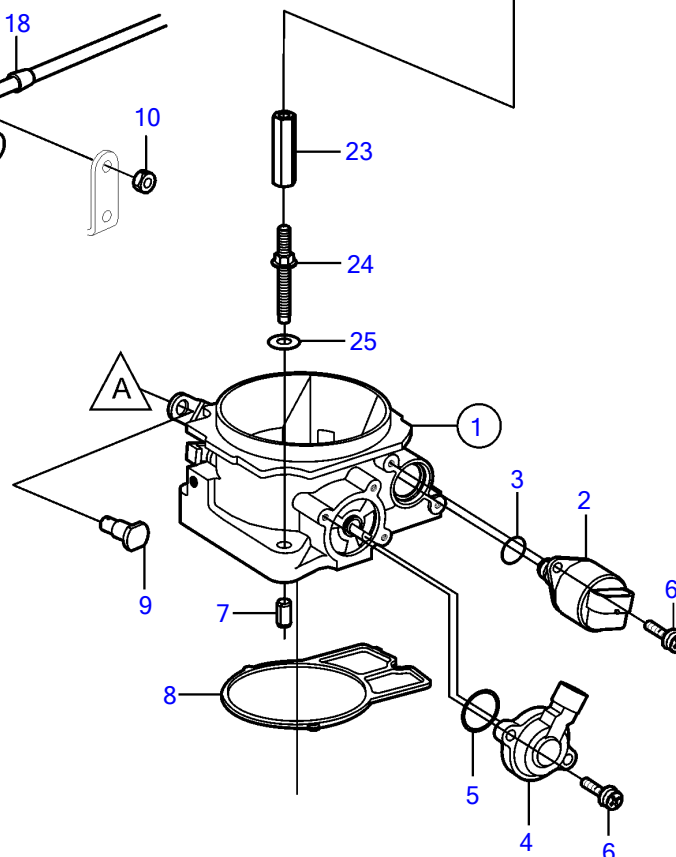

5.7OSXi-A, 5.7OSXi-AF

5.7OSXi-A, 5.7OSXi-AF

REF	PART NO.	QTY	DESCRIPTION	NOTES
1	3858963	1	Body	
2	3843750	1	• Sensor, IAC	
3	(3858054)	1	• • O-ring	Obsolete part
4	3857487	1	• Sensor, throttle position	
5		1	• • O-ring	
6	(3857693)	1	• Screw	Obsolete part
7	(3859010)	2	Spacer	Obsolete part
8	3858965	1	Gasket	
9	3854743	1	Pin	
10	3852118	1	Nut	
11	3852019	1	Retainer	
12	3850266	1	Anchor	
13	(3852048)	1	Screw	Obsolete part
14	3854744	1	Nut	
15	3850941	1	Adapter	
16	3852193	1	Washer	
17	3852052	1	Split pin	
18		X	Cable	
19	3861927	2	Stud	
20	969982	3	Flange screw	
21	3861743	1	Bracket	
22	3861759	1	Flame shield	
23	3862463	3	Nut	
24	3858964	3	Stud	
25		1	• Washer	
26	3862096	1	Decal	5.7OSXi
27	3861746	1	Cover	
28	3859006	2	• Grommet	
29	3859005	2	• Grommet	
30	3861747	1	Cover	