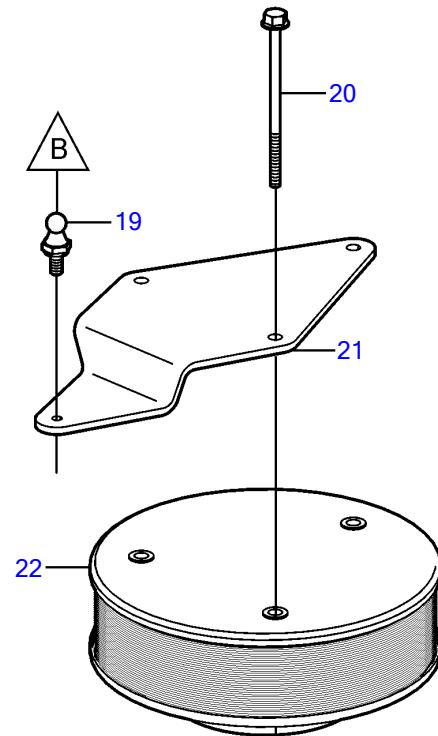

5.7OSXi-A, 5.7OSXi-AF

5.7OSXi-A, 5.7OSXi-AF

REF	PART NO.	QTY	DESCRIPTION	NOTES
1	3858963	1	Body	
2	3843750	1	• Sensor, IAC	
3	(3858054)	1	• • O-ring	Obsolete part
4	3857487	1	• Sensor, throttle position	
5		1	• • O-ring	
6	(3857693)	1	• Screw	Obsolete part
7	(3859010)	2	Spacer	Obsolete part
8	3858965	1	Gasket	
9	3854743	1	Pin	
10	3852118	1	Nut	
11	3852019	1	Retainer	
12	3850266	1	Anchor	
13	(3852048)	1	Screw	Obsolete part
14	3854744	1	Nut	
15	3850941	1	Adapter	
16	3852193	1	Washer	
17	3852052	1	Split pin	
18		X	Cable	
19	3861927	2	Stud	
20	969982	3	Flange screw	
21	3861743	1	Bracket	
22	3861759	1	Flame shield	
23	3862463	3	Nut	
24	3858964	3	Stud	
25		1	• Washer	
26	3862096	1	Decal	5.7OSXi
27	3861746	1	Cover	
28	3859006	2	• Grommet	
29	3859005	2	• Grommet	
30	3861747	1	Cover	