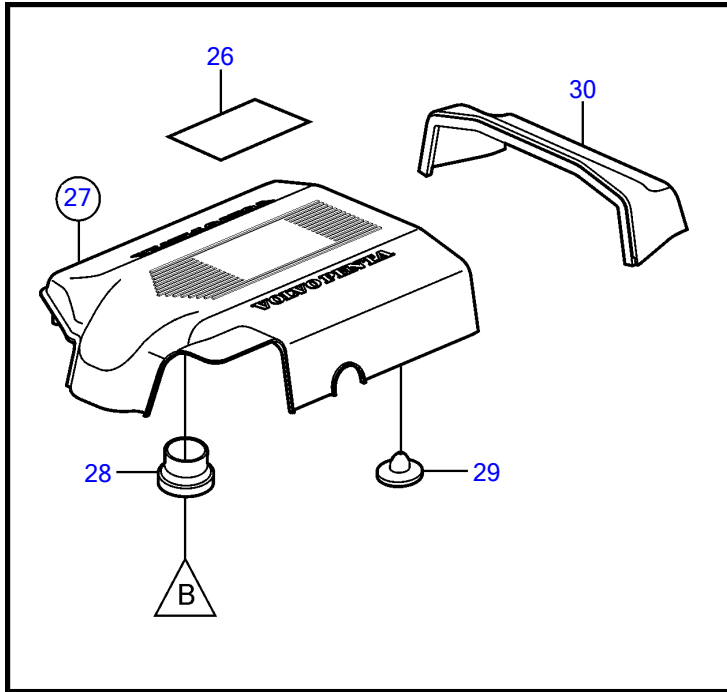

5.7GXl-C, 5.7GXl-CF

5.7GXl-C, 5.7GXl-CF

REF	PART NO.	QTY	DESCRIPTION	NOTES
1	3858963	1	Body	
2	3843750	1	• Sensor, IAC	
3	(3858054)	1	• • O-ring	Obsolete part
4	3857487	1	• Sensor, throttle position	
5		1	• • O-ring	
6	(3857693)	1	• Screw	Obsolete part
7	(3859010)	2	Spacer	Obsolete part
8	3858965	1	Gasket	
9	3854743	1	Pin	
10	3852118	1	Nut	
11	3852019	1	Retainer	
12	3850266	1	Anchor	
13	(3852048)	1	Screw	Obsolete part
14	3854744	1	Nut	
15	3850941	1	Adapter	
16	3852193	1	Washer	
17	3852052	1	Split pin	
18		X	Cable	
19	3861927	2	Stud	
20	969982	3	Flange screw	
21	3861743	1	Bracket	
22	3861759	1	Flame shield	
23	3862463	3	Nut	
24	3858964	3	Stud	
25		1	• Washer	
26	3861894	1	Decal	5.7GXl
27	3861746	1	Cover	
28	3859006	2	• Grommet	
29	3859005	2	• Grommet	
30	3861747	1	Cover	