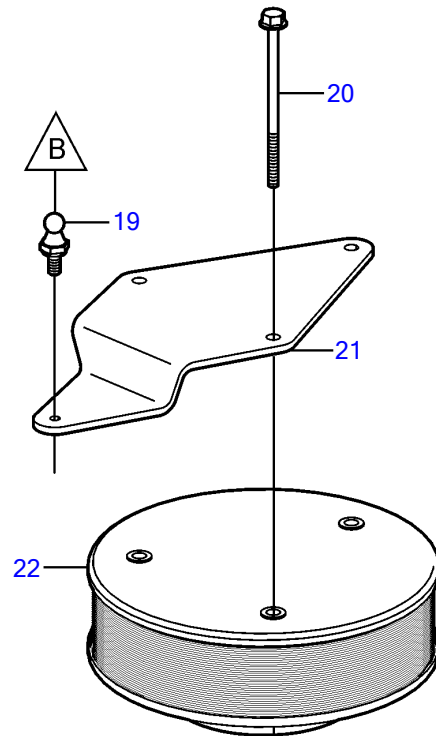

5.7GXl-C, 5.7GXl-CF

5.7GXl-C, 5.7GXl-CF

REF	PART NO.	QTY	DESCRIPTION	NOTES
1	3858963	1	Body	
2	3843750	1	• Sensor, IAC	
3	(3858054)	1	• • O-ring	Obsolete part
4	3857487	1	• Sensor, throttle position	
5		1	• • O-ring	
6	(3857693)	1	• Screw	Obsolete part
7	(3859010)	2	Spacer	Obsolete part
8	3858965	1	Gasket	
9	3854743	1	Pin	
10	3852118	1	Nut	
11	3852019	1	Retainer	
12	3850266	1	Anchor	
13	(3852048)	1	Screw	Obsolete part
14	3854744	1	Nut	
15	3850941	1	Adapter	
16	3852193	1	Washer	
17	3852052	1	Split pin	
18		X	Cable	
19	3861927	2	Stud	
20	969982	3	Flange screw	
21	3861743	1	Bracket	
22	3861759	1	Flame shield	
23	3862463	3	Nut	
24	3858964	3	Stud	
25		1	• Washer	
26	3861894	1	Decal	5.7GXl
27	3861746	1	Cover	
28	3859006	2	• Grommet	
29	3859005	2	• Grommet	
30	3861747	1	Cover	