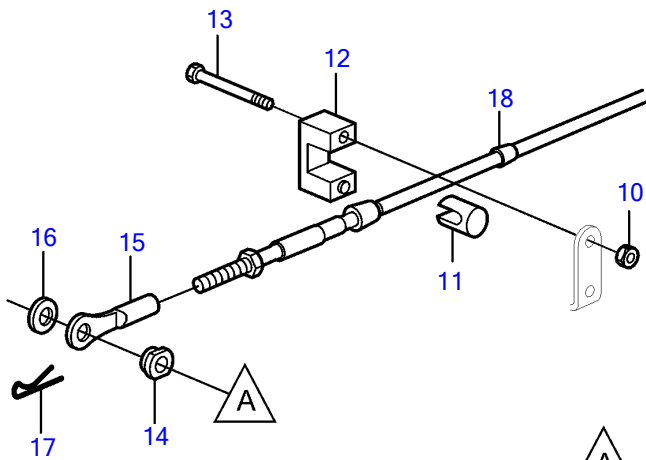

5.7GXl-C, 5.7GXl-CF

5.7GXl-C, 5.7GXl-CF

REF	PART NO.	QTY	DESCRIPTION	NOTES
1	3858963	1	Body	
2	3843750	1	• Sensor, IAC	
3	(3858054)	1	• • O-ring	Obsolete part
4	3857487	1	• Sensor, throttle position	
5		1	• • O-ring	
6	(3857693)	1	• Screw	Obsolete part
7	(3859010)	2	Spacer	Obsolete part
8	3858965	1	Gasket	
9	3854743	1	Pin	
10	3852118	1	Nut	
11	3852019	1	Retainer	
12	3850266	1	Anchor	
13	(3852048)	1	Screw	Obsolete part
14	3854744	1	Nut	
15	3850941	1	Adapter	
16	3852193	1	Washer	
17	3852052	1	Split pin	
18		X	Cable	
19	3861927	2	Stud	
20	969982	3	Flange screw	
21	3861743	1	Bracket	
22	3861759	1	Flame shield	
23	3862463	3	Nut	
24	3858964	3	Stud	
25		1	• Washer	
26	3861894	1	Decal	5.7GXl
27	3861746	1	Cover	
28	3859006	2	• Grommet	
29	3859005	2	• Grommet	
30	3861747	1	Cover	