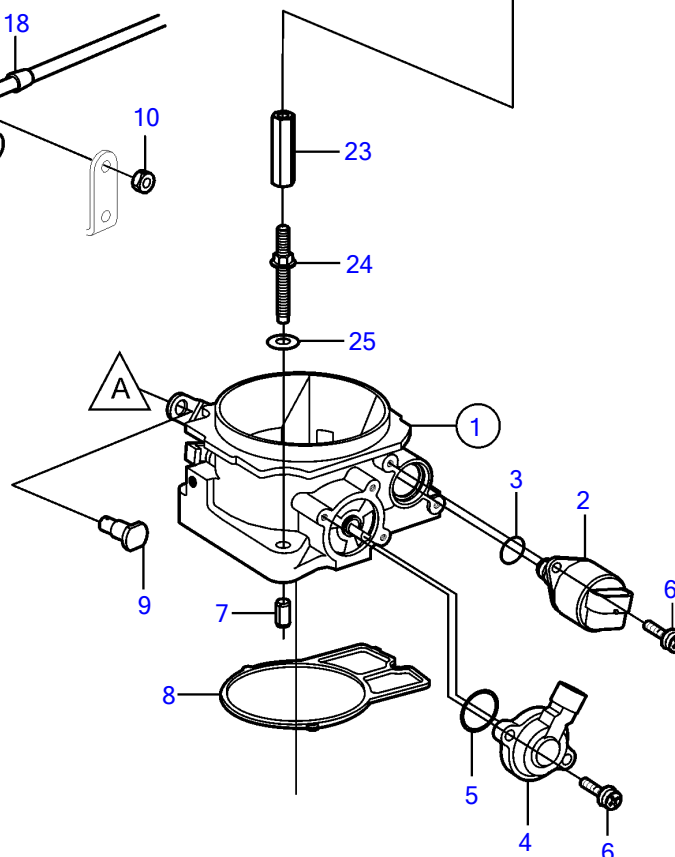

5.7GXl-C, 5.7GXl-CF

5.7GXl-C, 5.7GXl-CF

REF	PART NO.	QTY	DESCRIPTION	NOTES
1	3858963	1	Body	
2	3843750	1	• Sensor, IAC	
3	(3858054)	1	• • O-ring	Obsolete part
4	3857487	1	• Sensor, throttle position	
5		1	• • O-ring	
6	(3857693)	1	• Screw	Obsolete part
7	(3859010)	2	Spacer	Obsolete part
8	3858965	1	Gasket	
9	3854743	1	Pin	
10	3852118	1	Nut	
11	3852019	1	Retainer	
12	3850266	1	Anchor	
13	(3852048)	1	Screw	Obsolete part
14	3854744	1	Nut	
15	3850941	1	Adapter	
16	3852193	1	Washer	
17	3852052	1	Split pin	
18		X	Cable	
19	3861927	2	Stud	
20	969982	3	Flange screw	
21	3861743	1	Bracket	
22	3861759	1	Flame shield	
23	3862463	3	Nut	
24	3858964	3	Stud	
25		1	• Washer	
26	3861894	1	Decal	5.7GXl
27	3861746	1	Cover	
28	3859006	2	• Grommet	
29	3859005	2	• Grommet	
30	3861747	1	Cover	