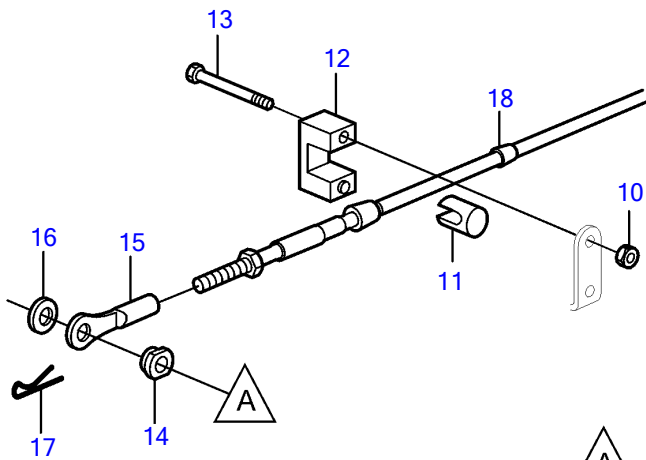

5.70Si-A, 5.70Si-AF

5.7OSi-A, 5.7OSi-AF

REF	PART NO.	QTY	DESCRIPTION	NOTES
1	3858963	1	Body	
2	3843750	1	• Sensor, IAC	
3	(3858054)	1	• • O-ring	Obsolete part
4	3857487	1	• Sensor, throttle position	
5		1	• • O-ring	
6	(3857693)	1	• Screw	Obsolete part
7	(3859010)	2	Spacer	Obsolete part
8	3858965	1	Gasket	
9	3854743	1	Pin	
10	3852118	1	Nut	
11	3852019	1	Retainer	
12	3850266	1	Anchor	
13	(3852048)	1	Screw	Obsolete part
14	3854744	1	Nut	
15	3850941	1	Adapter	
16	3852193	1	Washer	
17	3852052	1	Split pin	
18		X	Cable	
19	3861927	2	Stud	
20	969982	3	Flange screw	
21	3861743	1	Bracket	
22	3861759	1	Flame shield	
23	3862463	3	Nut	
24	3858964	3	Stud	
25		1	• Washer	
26	3862064	1	Decal	5.7OSi
27	3861746	1	Cover	
28	3859006	2	• Grommet	
29	3859005	2	• Grommet	
30	3861747	1	Cover	