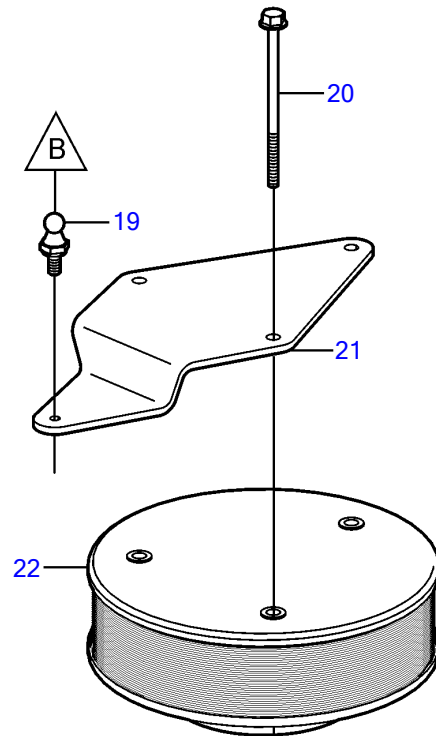

5.70Si-A, 5.70Si-AF

5.7OSi-A, 5.7OSi-AF

REF	PART NO.	QTY	DESCRIPTION	NOTES
1	3858963	1	Body	
2	3843750	1	• Sensor, IAC	
3	(3858054)	1	• • O-ring	Obsolete part
4	3857487	1	• Sensor, throttle position	
5		1	• • O-ring	
6	(3857693)	1	• Screw	Obsolete part
7	(3859010)	2	Spacer	Obsolete part
8	3858965	1	Gasket	
9	3854743	1	Pin	
10	3852118	1	Nut	
11	3852019	1	Retainer	
12	3850266	1	Anchor	
13	(3852048)	1	Screw	Obsolete part
14	3854744	1	Nut	
15	3850941	1	Adapter	
16	3852193	1	Washer	
17	3852052	1	Split pin	
18		X	Cable	
19	3861927	2	Stud	
20	969982	3	Flange screw	
21	3861743	1	Bracket	
22	3861759	1	Flame shield	
23	3862463	3	Nut	
24	3858964	3	Stud	
25		1	• Washer	
26	3862064	1	Decal	5.7OSi
27	3861746	1	Cover	
28	3859006	2	• Grommet	
29	3859005	2	• Grommet	
30	3861747	1	Cover	