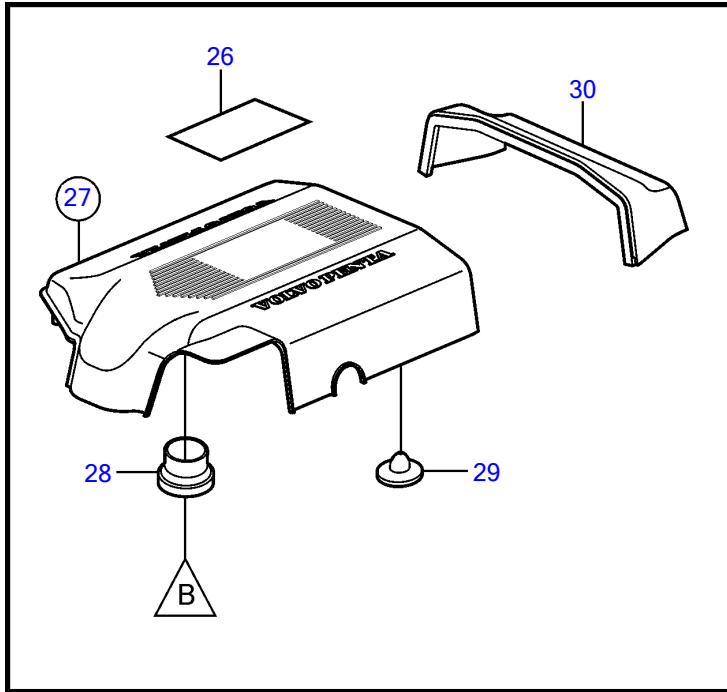

5.70Si-A, 5.70Si-AF

5.7OSi-A, 5.7OSi-AF

REF	PART NO.	QTY	DESCRIPTION	NOTES
1	3858963	1	Body	
2	3843750	1	• Sensor, IAC	
3	(3858054)	1	• • O-ring	Obsolete part
4	3857487	1	• Sensor, throttle position	
5		1	• • O-ring	
6	(3857693)	1	• Screw	Obsolete part
7	(3859010)	2	Spacer	Obsolete part
8	3858965	1	Gasket	
9	3854743	1	Pin	
10	3852118	1	Nut	
11	3852019	1	Retainer	
12	3850266	1	Anchor	
13	(3852048)	1	Screw	Obsolete part
14	3854744	1	Nut	
15	3850941	1	Adapter	
16	3852193	1	Washer	
17	3852052	1	Split pin	
18		X	Cable	
19	3861927	2	Stud	
20	969982	3	Flange screw	
21	3861743	1	Bracket	
22	3861759	1	Flame shield	
23	3862463	3	Nut	
24	3858964	3	Stud	
25		1	• Washer	
26	3862064	1	Decal	5.7OSi
27	3861746	1	Cover	
28	3859006	2	• Grommet	
29	3859005	2	• Grommet	
30	3861747	1	Cover	