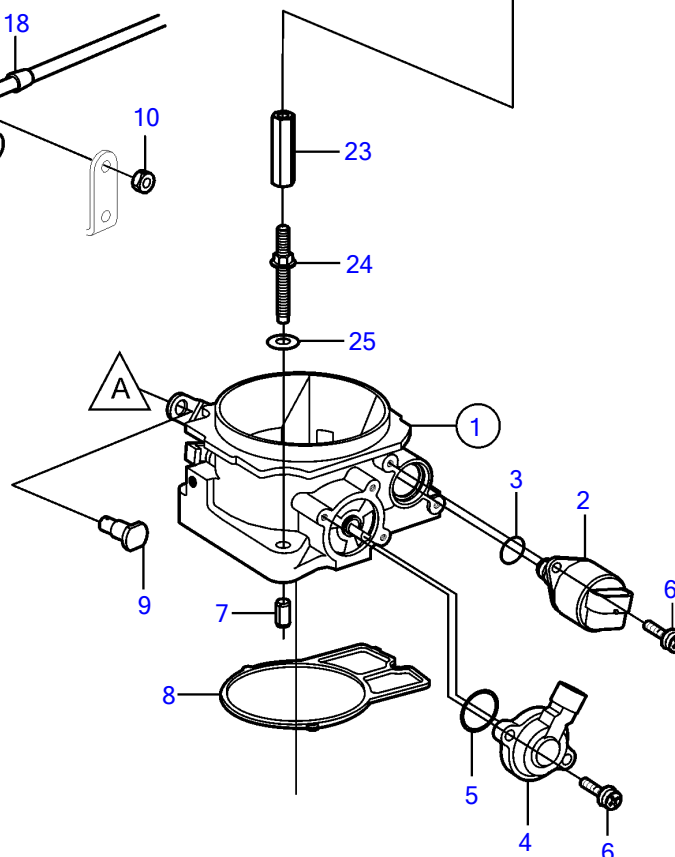

5.70Si-A, 5.70Si-AF

5.7OSi-A, 5.7OSi-AF

REF	PART NO.	QTY	DESCRIPTION	NOTES
1	3858963	1	Body	
2	3843750	1	• Sensor, IAC	
3	(3858054)	1	• • O-ring	Obsolete part
4	3857487	1	• Sensor, throttle position	
5		1	• • O-ring	
6	(3857693)	1	• Screw	Obsolete part
7	(3859010)	2	Spacer	Obsolete part
8	3858965	1	Gasket	
9	3854743	1	Pin	
10	3852118	1	Nut	
11	3852019	1	Retainer	
12	3850266	1	Anchor	
13	(3852048)	1	Screw	Obsolete part
14	3854744	1	Nut	
15	3850941	1	Adapter	
16	3852193	1	Washer	
17	3852052	1	Split pin	
18		X	Cable	
19	3861927	2	Stud	
20	969982	3	Flange screw	
21	3861743	1	Bracket	
22	3861759	1	Flame shield	
23	3862463	3	Nut	
24	3858964	3	Stud	
25		1	• Washer	
26	3862064	1	Decal	5.7OSi
27	3861746	1	Cover	
28	3859006	2	• Grommet	
29	3859005	2	• Grommet	
30	3861747	1	Cover	