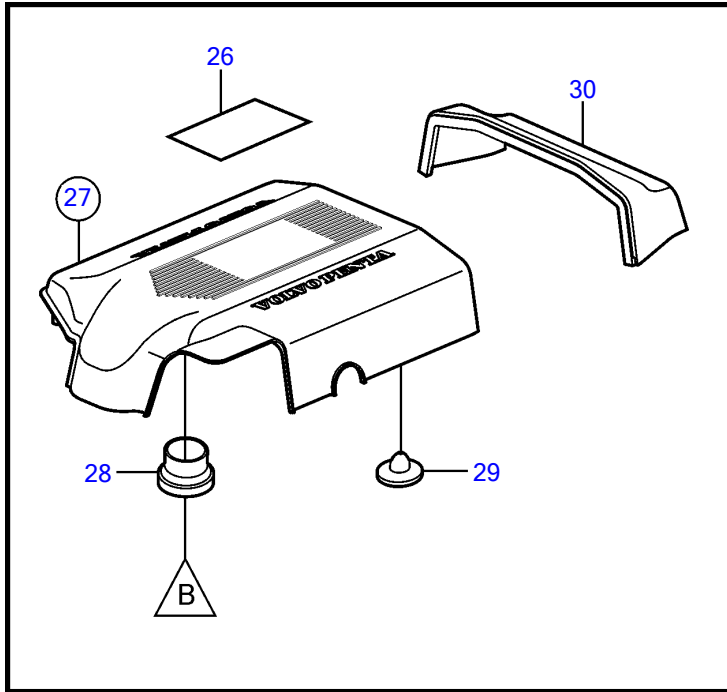

## 5.7Gi-B, 5.7Gi-BF

REF	PART NO.	QTY	DESCRIPTION	NOTES
1	3858963	1	Body	
2	3843750	1	• Sensor, IAC	
3	(3858054)	1	• • O-ring	Obsolete part
4	3857487	1	• Sensor, throttle position	
5		1	• • O-ring	
6	(3857693)	1	• Screw	Obsolete part
7	(3859010)	2	Spacer	Obsolete part
8	3858965	1	Gasket	
9	3854743	1	Pin	
10	3852118	1	Nut	
11	3852019	1	Retainer	
12	3850266	1	Anchor	
13	(3852048)	1	Screw	Obsolete part
14	3854744	1	Nut	
15	3850941	1	Adapter	
16	3852193	1	Washer	
17	3852052	1	Split pin	
18		X	Cable	
19	3861927	2	Stud	
20	969982	3	Flange screw	
21	3861743	1	Bracket	
22	3861759	1	Flame shield	
23	3862463	3	Nut	
24	3858964	3	Stud	
25		1	• Washer	
26	3861892	1	Decal	5.7Gi
27	3861746	1	Cover	
28	3859006	2	• Grommet	
29	3859005	2	• Grommet	
30	3861747	1	Cover	