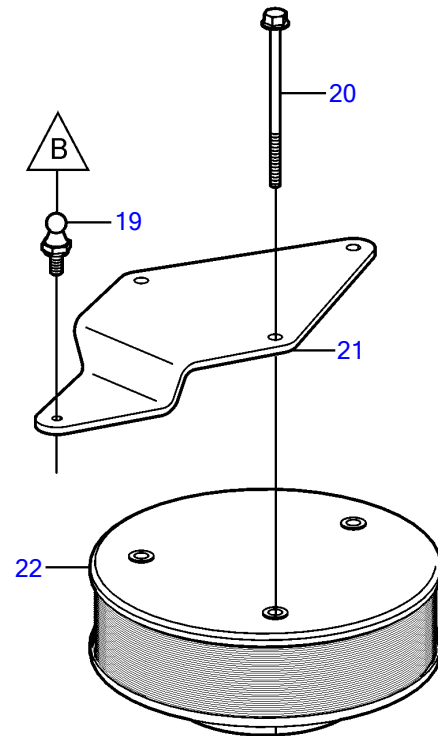

5.7Gi-B, 5.7Gi-BF

## 5.7Gi-B, 5.7Gi-BF

REF	PART NO.	QTY	DESCRIPTION	NOTES
1	3858963	1	Body	
2	3843750	1	• Sensor, IAC	
3	(3858054)	1	• • O-ring	Obsolete part
4	3857487	1	• Sensor, throttle position	
5		1	• • O-ring	
6	(3857693)	1	• Screw	Obsolete part
7	(3859010)	2	Spacer	Obsolete part
8	3858965	1	Gasket	
9	3854743	1	Pin	
10	3852118	1	Nut	
11	3852019	1	Retainer	
12	3850266	1	Anchor	
13	(3852048)	1	Screw	Obsolete part
14	3854744	1	Nut	
15	3850941	1	Adapter	
16	3852193	1	Washer	
17	3852052	1	Split pin	
18		X	Cable	
19	3861927	2	Stud	
20	969982	3	Flange screw	
21	3861743	1	Bracket	
22	3861759	1	Flame shield	
23	3862463	3	Nut	
24	3858964	3	Stud	
25		1	• Washer	
26	3861892	1	Decal	5.7Gi
27	3861746	1	Cover	
28	3859006	2	• Grommet	
29	3859005	2	• Grommet	
30	3861747	1	Cover	