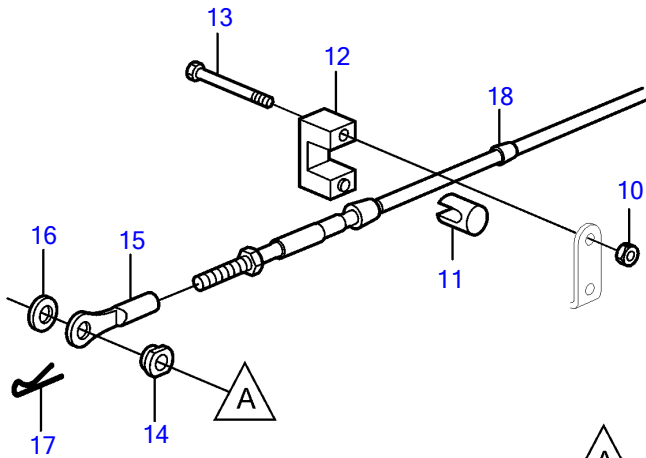

5.7Gi-B, 5.7Gi-BF

## 5.7Gi-B, 5.7Gi-BF

REF	PART NO.	QTY	DESCRIPTION	NOTES
1	3858963	1	Body	
2	3843750	1	• Sensor, IAC	
3	(3858054)	1	• • O-ring	Obsolete part
4	3857487	1	• Sensor, throttle position	
5		1	• • O-ring	
6	(3857693)	1	• Screw	Obsolete part
7	(3859010)	2	Spacer	Obsolete part
8	3858965	1	Gasket	
9	3854743	1	Pin	
10	3852118	1	Nut	
11	3852019	1	Retainer	
12	3850266	1	Anchor	
13	(3852048)	1	Screw	Obsolete part
14	3854744	1	Nut	
15	3850941	1	Adapter	
16	3852193	1	Washer	
17	3852052	1	Split pin	
18		X	Cable	
19	3861927	2	Stud	
20	969982	3	Flange screw	
21	3861743	1	Bracket	
22	3861759	1	Flame shield	
23	3862463	3	Nut	
24	3858964	3	Stud	
25		1	• Washer	
26	3861892	1	Decal	5.7Gi
27	3861746	1	Cover	
28	3859006	2	• Grommet	
29	3859005	2	• Grommet	
30	3861747	1	Cover	