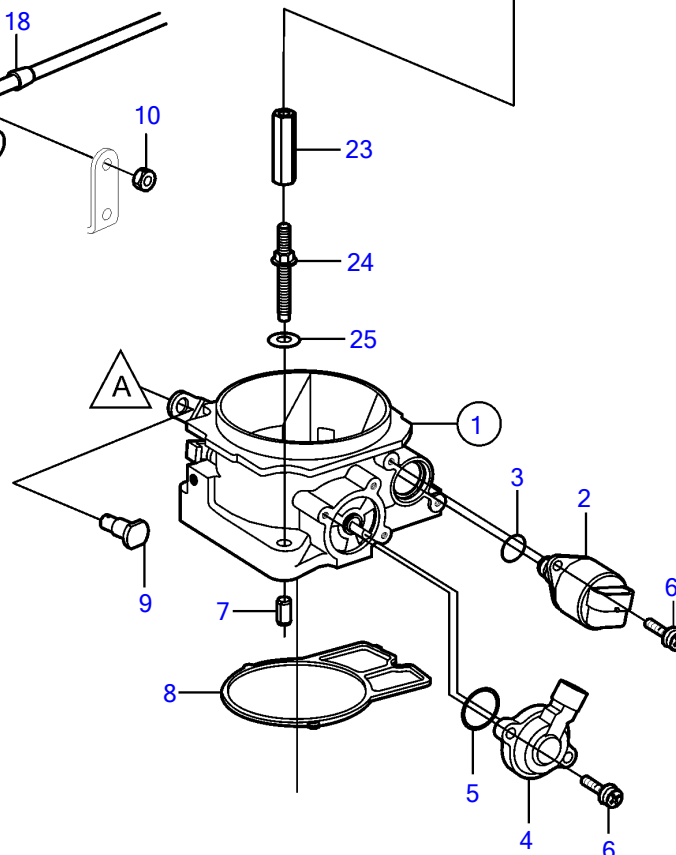

5.7Gi-B, 5.7Gi-BF

## 5.7Gi-B, 5.7Gi-BF

REF	PART NO.	QTY	DESCRIPTION	NOTES
1	3858963	1	Body	
2	3843750	1	• Sensor, IAC	
3	(3858054)	1	• • O-ring	Obsolete part
4	3857487	1	• Sensor, throttle position	
5		1	• • O-ring	
6	(3857693)	1	• Screw	Obsolete part
7	(3859010)	2	Spacer	Obsolete part
8	3858965	1	Gasket	
9	3854743	1	Pin	
10	3852118	1	Nut	
11	3852019	1	Retainer	
12	3850266	1	Anchor	
13	(3852048)	1	Screw	Obsolete part
14	3854744	1	Nut	
15	3850941	1	Adapter	
16	3852193	1	Washer	
17	3852052	1	Split pin	
18		X	Cable	
19	3861927	2	Stud	
20	969982	3	Flange screw	
21	3861743	1	Bracket	
22	3861759	1	Flame shield	
23	3862463	3	Nut	
24	3858964	3	Stud	
25		1	• Washer	
26	3861892	1	Decal	5.7Gi
27	3861746	1	Cover	
28	3859006	2	• Grommet	
29	3859005	2	• Grommet	
30	3861747	1	Cover	