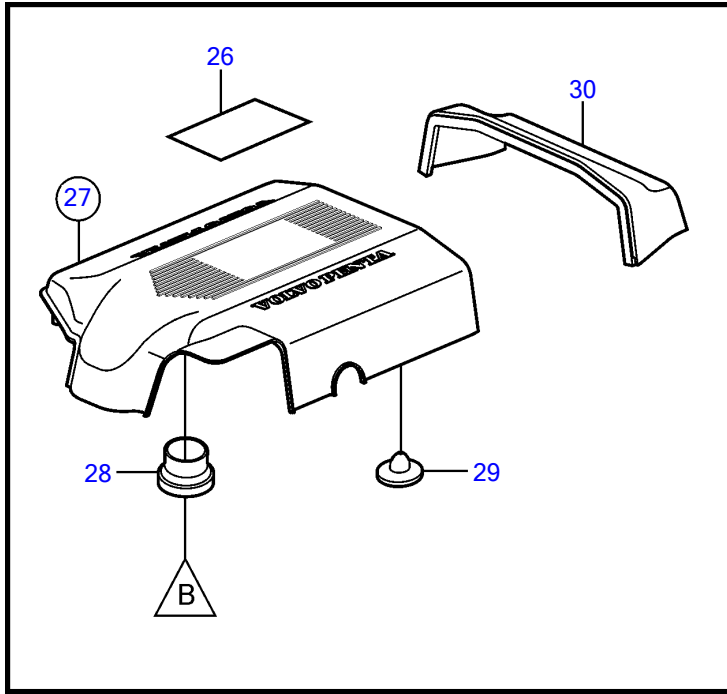

## 5.0OSi-B, 5.0OSi-BF

REF	PART NO.	QTY	DESCRIPTION	NOTES
1	3858963	1	Body	
2	3843750	1	• Sensor, IAC	
3	(3858054)	1	• • O-ring	Obsolete part
4	3857487	1	• Sensor, throttle position	
5		1	• • O-ring	
6	(3857693)	1	• Screw	Obsolete part
7	(3859010)	2	Spacer	Obsolete part
8	3858965	1	Gasket	
9	3854743	1	Pin	
10	3852118	1	Nut	
11	3852019	1	Retainer	
12	3850266	1	Anchor	
13	(3852048)	1	Screw	Obsolete part
14	3854744	1	Nut	
15	3850941	1	Adapter	
16	3852193	1	Washer	
17	3852052	1	Split pin	
18		X	Cable	
19	3861927	2	Stud	
20	969982	3	Flange screw	
21	3861743	1	Bracket	
22	3861759	1	Flame shield	
23	3862463	3	Nut	
24	3858964	3	Stud	
25		1	• Washer	
26	3861939	1	Decal	5.0OSi
27	3861746	1	Cover	
28	3859006	2	• Grommet	
29	3859005	2	• Grommet	
30	3861747	1	Cover	