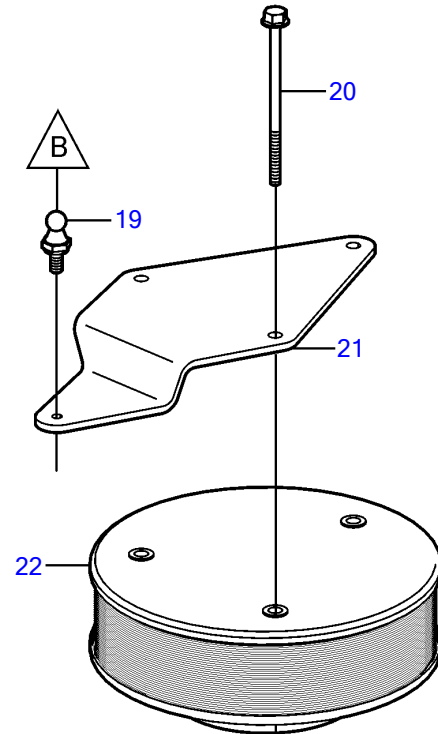

## 5.0OSi-B, 5.0OSi-BF

REF	PART NO.	QTY	DESCRIPTION	NOTES
1	3858963	1	Body	
2	3843750	1	• Sensor, IAC	
3	(3858054)	1	• • O-ring	Obsolete part
4	3857487	1	• Sensor, throttle position	
5		1	• • O-ring	
6	(3857693)	1	• Screw	Obsolete part
7	(3859010)	2	Spacer	Obsolete part
8	3858965	1	Gasket	
9	3854743	1	Pin	
10	3852118	1	Nut	
11	3852019	1	Retainer	
12	3850266	1	Anchor	
13	(3852048)	1	Screw	Obsolete part
14	3854744	1	Nut	
15	3850941	1	Adapter	
16	3852193	1	Washer	
17	3852052	1	Split pin	
18		X	Cable	
19	3861927	2	Stud	
20	969982	3	Flange screw	
21	3861743	1	Bracket	
22	3861759	1	Flame shield	
23	3862463	3	Nut	
24	3858964	3	Stud	
25		1	• Washer	
26	3861939	1	Decal	5.0OSi
27	3861746	1	Cover	
28	3859006	2	• Grommet	
29	3859005	2	• Grommet	
30	3861747	1	Cover	