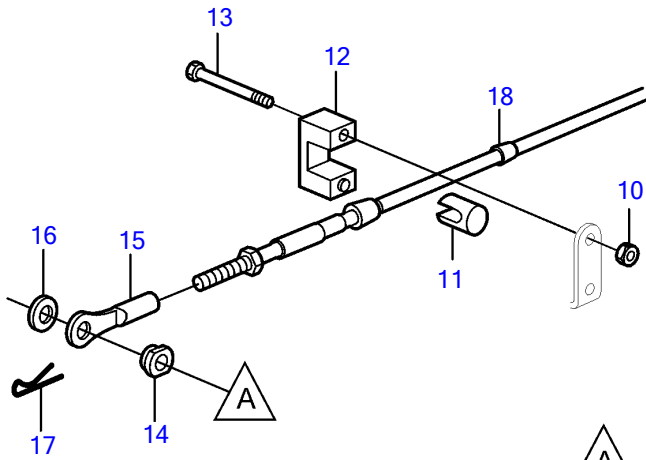

## 5.0OSi-B, 5.0OSi-BF

REF	PART NO.	QTY	DESCRIPTION	NOTES
1	3858963	1	Body	
2	3843750	1	• Sensor, IAC	
3	(3858054)	1	• • O-ring	Obsolete part
4	3857487	1	• Sensor, throttle position	
5		1	• • O-ring	
6	(3857693)	1	• Screw	Obsolete part
7	(3859010)	2	Spacer	Obsolete part
8	3858965	1	Gasket	
9	3854743	1	Pin	
10	3852118	1	Nut	
11	3852019	1	Retainer	
12	3850266	1	Anchor	
13	(3852048)	1	Screw	Obsolete part
14	3854744	1	Nut	
15	3850941	1	Adapter	
16	3852193	1	Washer	
17	3852052	1	Split pin	
18		X	Cable	
19	3861927	2	Stud	
20	969982	3	Flange screw	
21	3861743	1	Bracket	
22	3861759	1	Flame shield	
23	3862463	3	Nut	
24	3858964	3	Stud	
25		1	• Washer	
26	3861939	1	Decal	5.0OSi
27	3861746	1	Cover	
28	3859006	2	• Grommet	
29	3859005	2	• Grommet	
30	3861747	1	Cover	