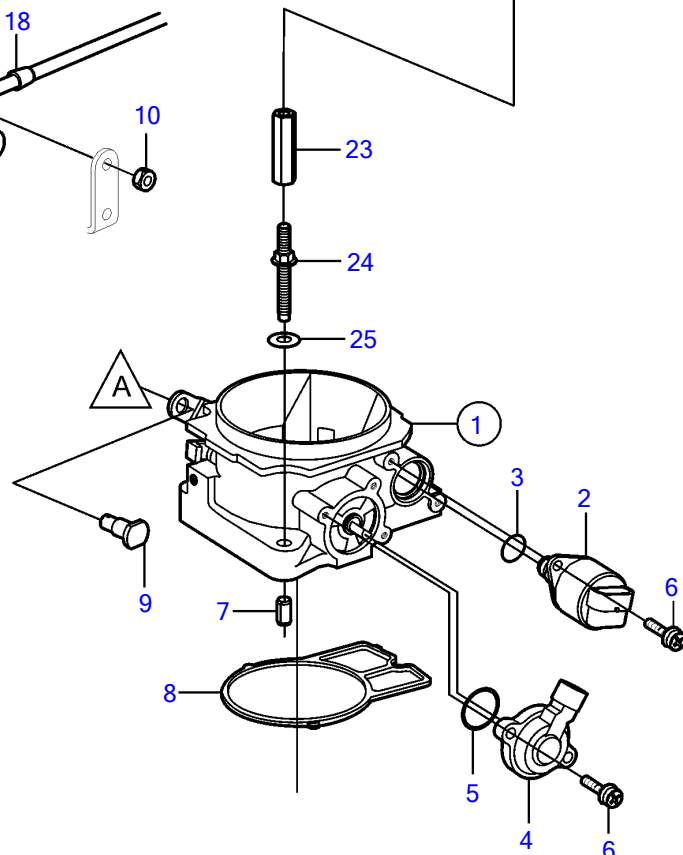

## 5.0OSi-B, 5.0OSi-BF

REF	PART NO.	QTY	DESCRIPTION	NOTES
1	3858963	1	Body	
2	3843750	1	• Sensor, IAC	
3	(3858054)	1	• • O-ring	Obsolete part
4	3857487	1	• Sensor, throttle position	
5		1	• • O-ring	
6	(3857693)	1	• Screw	Obsolete part
7	(3859010)	2	Spacer	Obsolete part
8	3858965	1	Gasket	
9	3854743	1	Pin	
10	3852118	1	Nut	
11	3852019	1	Retainer	
12	3850266	1	Anchor	
13	(3852048)	1	Screw	Obsolete part
14	3854744	1	Nut	
15	3850941	1	Adapter	
16	3852193	1	Washer	
17	3852052	1	Split pin	
18		X	Cable	
19	3861927	2	Stud	
20	969982	3	Flange screw	
21	3861743	1	Bracket	
22	3861759	1	Flame shield	
23	3862463	3	Nut	
24	3858964	3	Stud	
25		1	• Washer	
26	3861939	1	Decal	5.0OSi
27	3861746	1	Cover	
28	3859006	2	• Grommet	
29	3859005	2	• Grommet	
30	3861747	1	Cover	