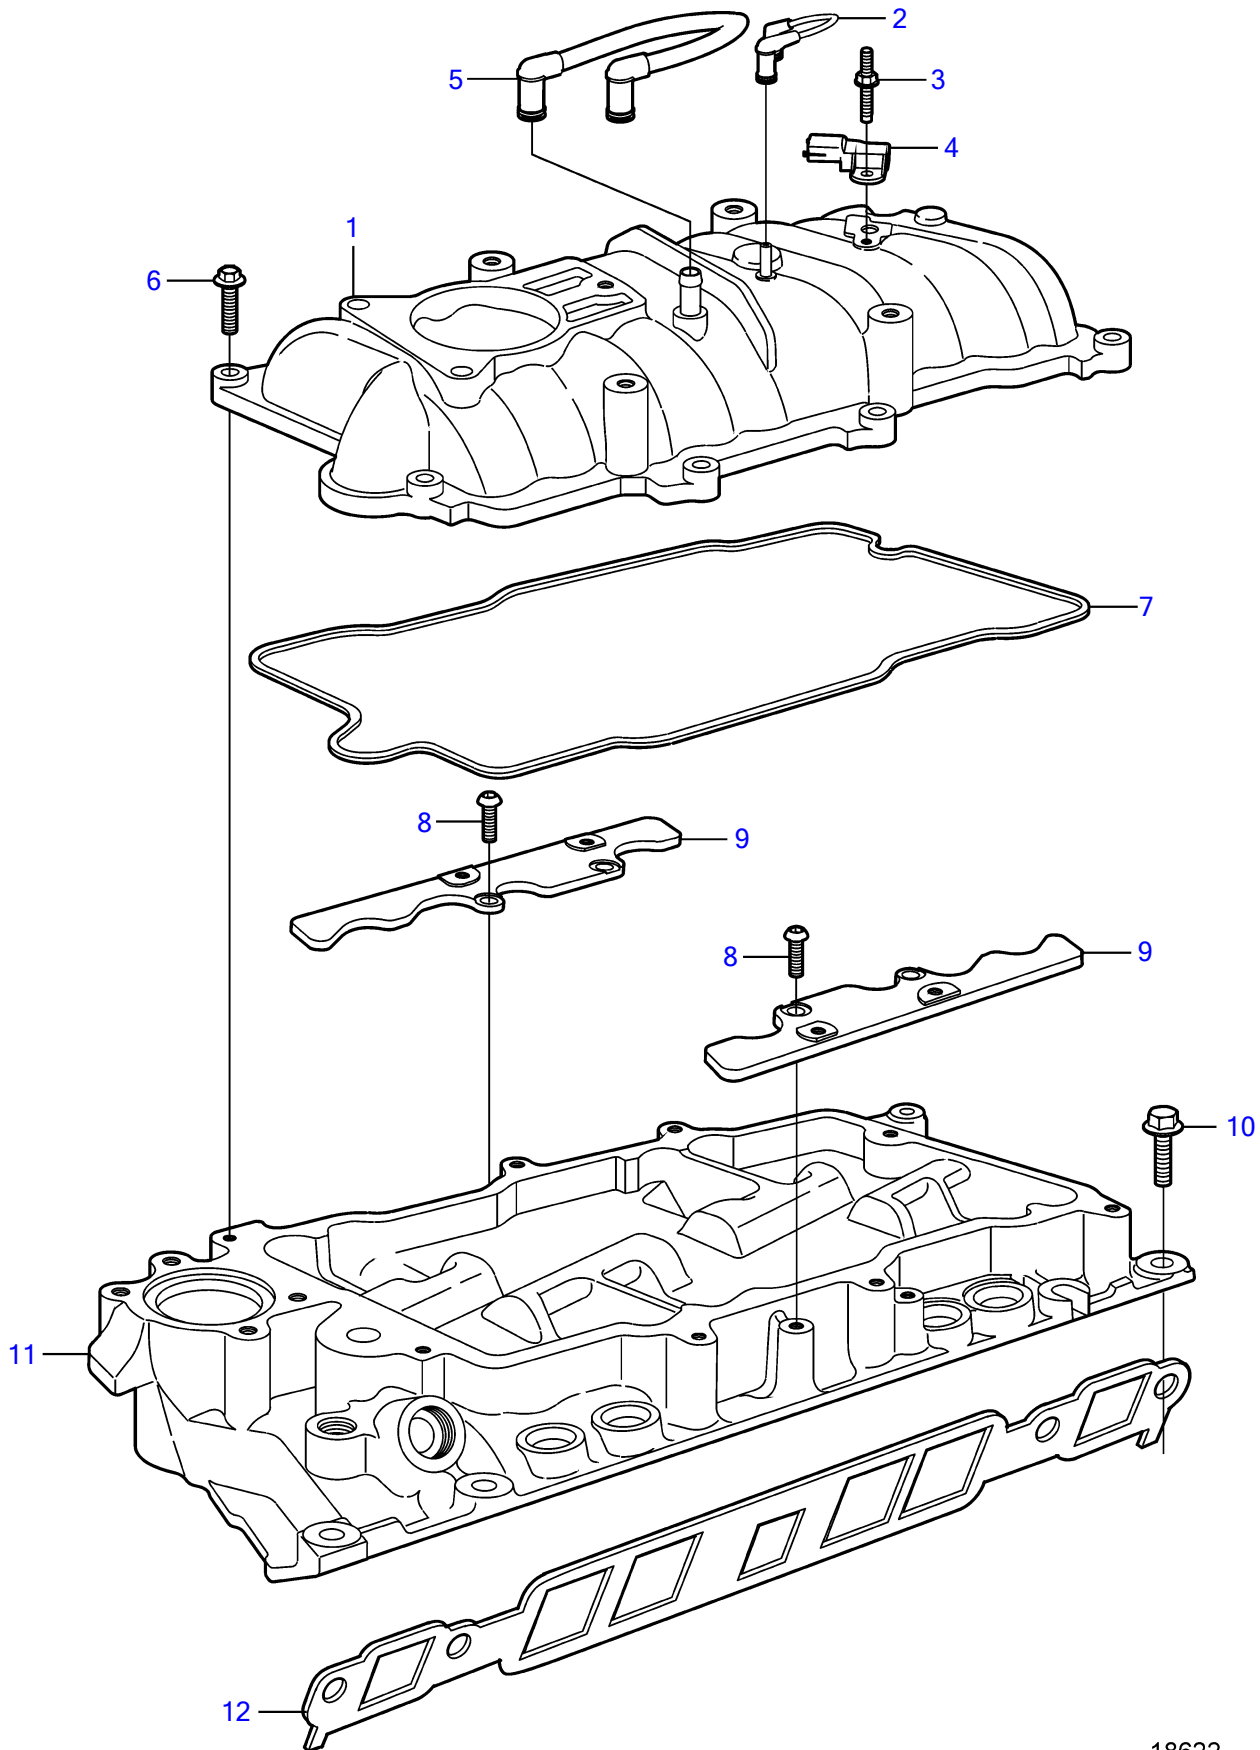

5.0GXi-B, 5.0GXi-BF, 5.0OSi-B, 5.0OSi-BF, 5.7Gi-B, 5.7Gi-BF, 5.7GXi-C, 5.7GXi-CF, 5.7Giil-B, 5.7GXil-C, 5.7OSi-A, 5.7OSi-AF, 5.7OSXi-A, 5.7OSXi-AF

5.0GXl-B, 5.0GXl-BF, 5.0OSl-B, 5.0OSl-BF, 5.7Gi-B, 5.7Gi-BF, 5.7GXl-C, 5.7GXl-CF, 5.7GIl-B, 5.7GXIl-C, 5.7OSl-A, 5.7OSl-AF, 5.7OSXl-A, 5.7OSXl-AF

REF	PART NO.	QTY	DESCRIPTION	SEE SEC.	NOTES
1	3858958	1	Inlet pipe		
2	3858974	1	Hose		
3	3858973	1	Bolt		
4	3858987	1	Sensor	5042	MAT/MAP
5	3858989	1	Hose		
6	3858961	10	Bolt		
7	3858960	1	Intake gasket		
8	3858982	4	Bolt		
9	(3858962)	2	Bracket		Obsolete part
10	3861980	8	Screw		
11	3858959	1	Inlet pipe		
12	3857662	1	Intake gasket kit		