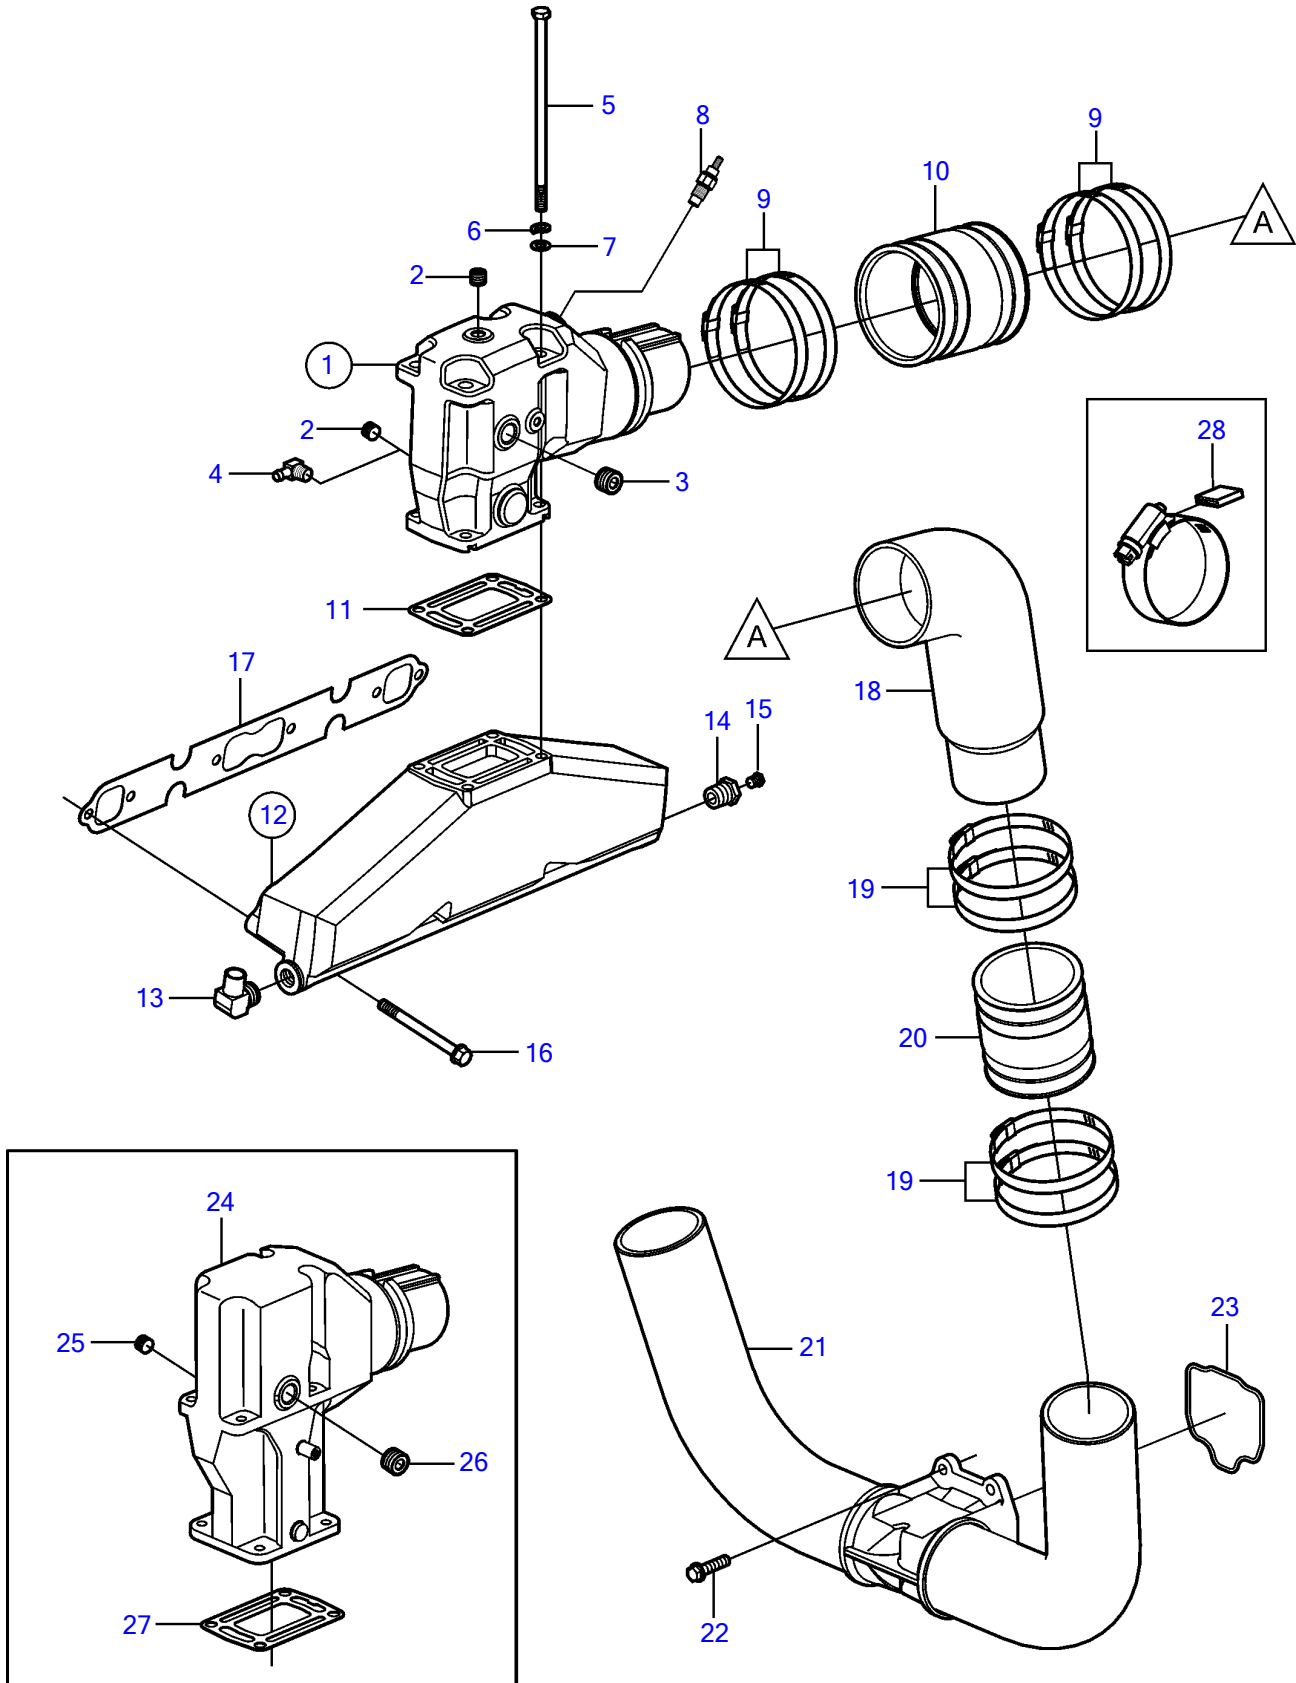

5.0GXi-B, 5.0GXi-BF, 5.7Gi-B, 5.7Gi-BF, 5.7GXi-C, 5.7GXi-CF

5.0GXi-B, 5.0GXi-BF, 5.7Gi-B, 5.7Gi-BF, 5.7GXi-C, 5.7GXi-CF

REF	PART NO.	QTY	DESCRIPTION	SEE SEC.	NOTES
1	3861842	2	Riser		
			• Bulletin P-25-1-5	P-25-1-5-EN	Riser Extension Kit
2	3850740	4	• Plug		
3	3850999	4	• Plug		
4	3853597	1	Elbow		
5	3852830	8	Screw		
6	3852002	8	Spring washer		
7	3852058	8	Washer		
8	3861997	2	Temperature sensor		
9	3853860	8	Hose clamp		
10	3852696	2	Hose		
11	3850496	2	Gasket		
			• Bulletin P-25-1-1	P-25-1-1-EN	Riser Gasket Replaced
12	3857723	2	Exhaust manifold		
13	3852538	2	• Elbow		
14	3858291	2	• Reduction sleeve		
15	3850802	2	• Plug		
16	3857184	12	Flange screw		
17	3852468	2	Gasket		
18	3852738	2	Exhaust pipe		
19	3852604	8	Hose clamp		
20	3852742	2	Hose		
21	3858873	1	Exhaust pipe		
22	3855472	4	Flange screw		
23	3587651	1	Kit		
			• Bulletin P-25-2-2	P-25-2-2-EN	Y-pipe seal, gas engines 3.00" (76mm)
24	3862097	X	Kit		
25	3850740	X	Plug		
26	3850999	X	Plug		
27	3850496	X	Gasket		
			• Bulletin P-25-1-1	P-25-1-1-EN	Riser Gasket Replaced W=0.465" (11.8mm)
28	3858532	X	Cover		W=0.300" (7.6mm)
	3861999	X	Cover		W=0.300" (7.6mm)

7744230-25-5035

18623

Upd:2014-02-12