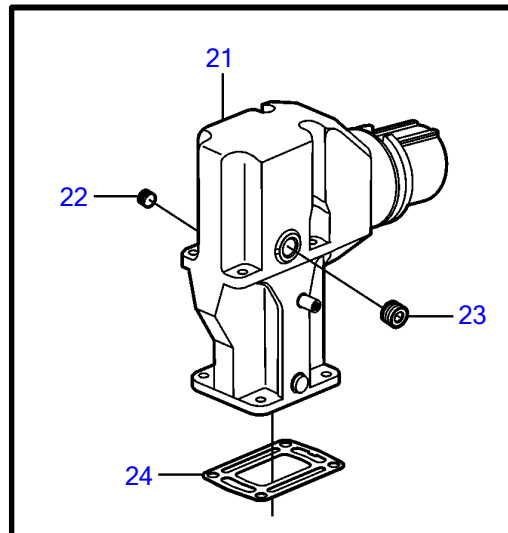

5.7GiI-B, 5.7GXII-C

5.7GiI-B, 5.7GXII-C

REF	PART NO.	QTY	DESCRIPTION	SEE SEC.	NOTES
1	3861842	2	Riser		
			• Bulletin P-25-1-5	P-25-1-5-EN	Riser Extension Kit
2	3850740	4	• Plug		
3	3850999	4	• Plug		
4	3853597	1	Elbow		
5	3852830	8	Screw		
6	3852002	8	Spring washer		
7	3852058	8	Washer		
8	3861997	2	Temperature sensor		
9	3853860	8	Hose clamp		
10	3852696	2	Hose		
11	3850496	2	Gasket		
			• Bulletin P-25-1-1	P-25-1-1-EN	Riser Gasket Replaced
12	3857723	2	Exhaust manifold		
13	3852538	2	• Elbow		
14	3858291	2	• Reduction sleeve		
15	3850802	2	• Plug		
16	3857184	12	Flange screw		
17	3852468	2	Gasket		
18	3852738	2	Exhaust pipe		
19	3852604	8	Hose clamp		
20	3852742	2	Hose		
21	3862097	X	Kit		3.00" (76mm)
22	3850740	X	Plug		
23	3850999	X	Plug		
24	3850496	X	Gasket		
			• Bulletin P-25-1-1	P-25-1-1-EN	Riser Gasket Replaced
25	3858532	X	Cover		W=0.465" (11.8mm)
	3861999	X	Cover		W=0.300" (7.6mm)