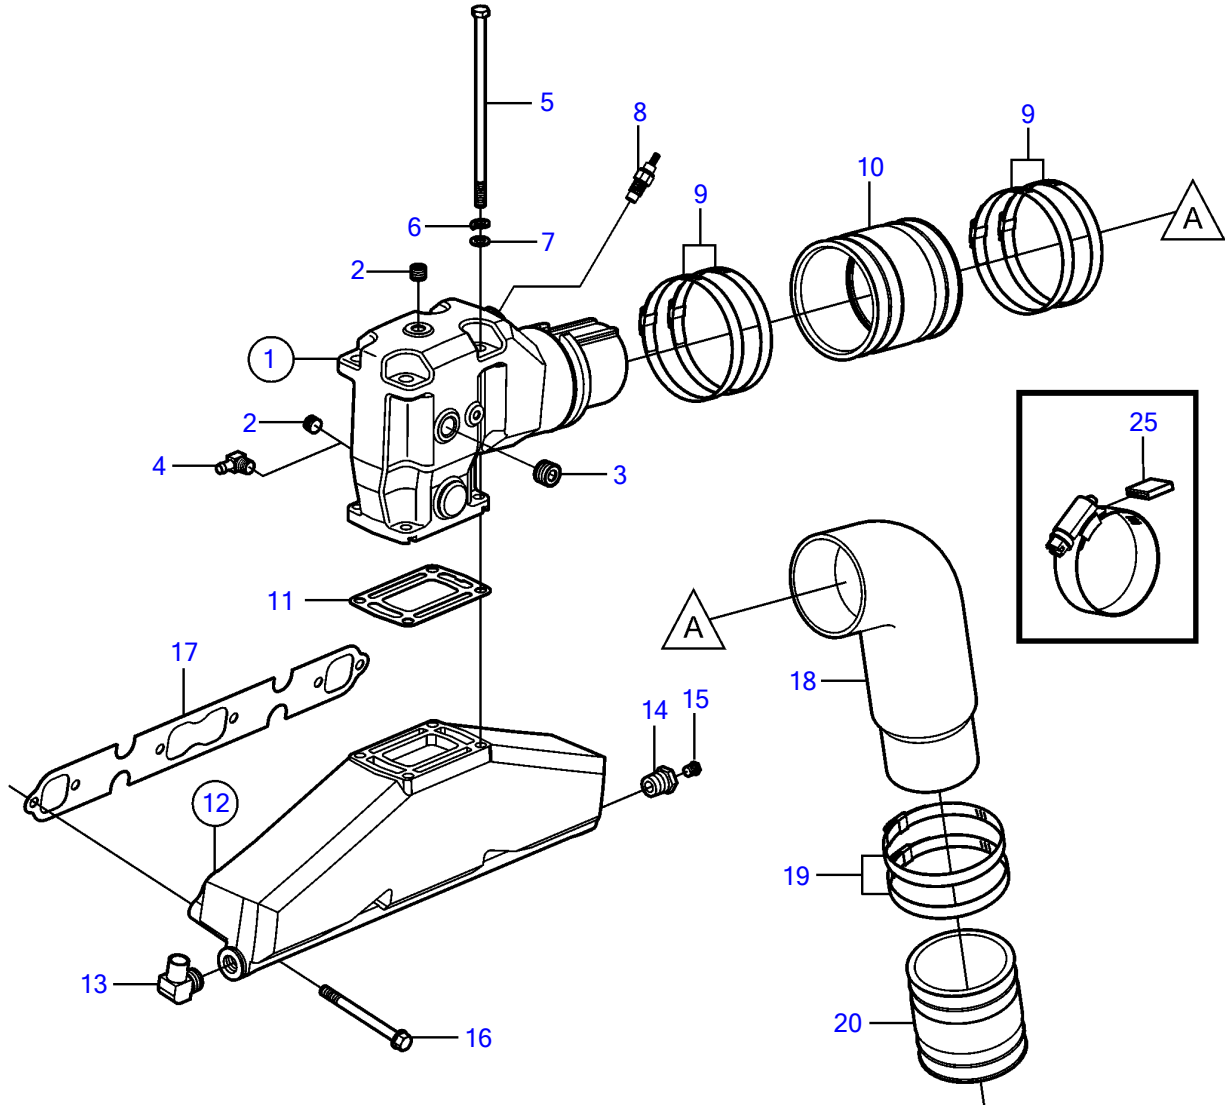

5.7GiI-B, 5.7GXII-C

5.7GiI-B, 5.7GXII-C

REF	PART NO.	QTY	DESCRIPTION	SEE SEC.	NOTES
1	3861842	2	Riser		
			• Bulletin P-25-1-5	P-25-1-5-EN	Riser Extension Kit
2	3850740	4	• Plug		
3	3850999	4	• Plug		
4	3853597	1	Elbow		
5	3852830	8	Screw		
6	3852002	8	Spring washer		
7	3852058	8	Washer		
8	3861997	2	Temperature sensor		
9	3853860	8	Hose clamp		
10	3852696	2	Hose		
11	3850496	2	Gasket		
			• Bulletin P-25-1-1	P-25-1-1-EN	Riser Gasket Replaced
12	3857723	2	Exhaust manifold		
13	3852538	2	• Elbow		
14	3858291	2	• Reduction sleeve		
15	3850802	2	• Plug		
16	3857184	12	Flange screw		
17	3852468	2	Gasket		
18	3852738	2	Exhaust pipe		
19	3852604	8	Hose clamp		
20	3852742	2	Hose		
21	3862097	X	Kit		3.00" (76mm)
22	3850740	X	Plug		
23	3850999	X	Plug		
24	3850496	X	Gasket		
			• Bulletin P-25-1-1	P-25-1-1-EN	Riser Gasket Replaced
25	3858532	X	Cover		W=0.465" (11.8mm)
	3861999	X	Cover		W=0.300" (7.6mm)