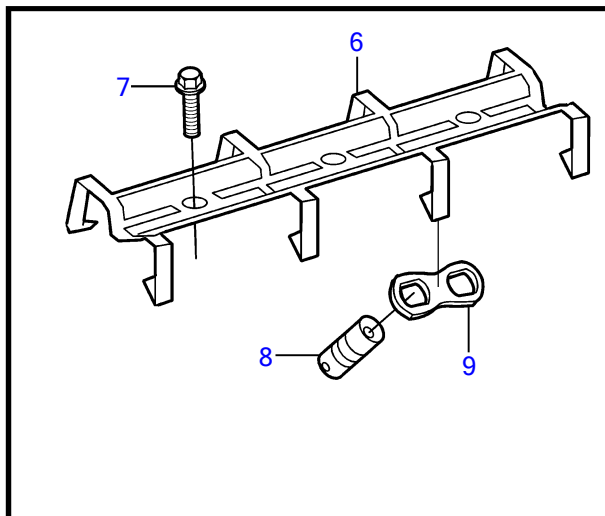

5.0GXi-B, 5.0GXi-BF, 5.0OSi-B, 5.0OSi-BF

5.0GXi-B, 5.0GXi-BF, 5.0OSi-B, 5.0OSi-BF

REF	PART NO.	QTY	DESCRIPTION	NOTES
1	3862263	1	Timing gear cover	
		1	• Gasket	
2	3862262	1	• Sealing	
3	(3855736)	2	Screw	Obsolete part
	3855737	6	Screw	
4	3855739	8	Grommet	
5	3855972	2	Pin	
6	3856144	1	Retainer	
7	(3862361)	3	Bolt	Obsolete part
8	3856127	16	Tappet	
9	3856139	8	Guide	
10	3856118	16	Push rod	
11	3853158	16	Arm	
12		16	• Ball	
13		16	• Nut	
14	(3853146)	1	Stud	O.S=0.003" (0.076mm), Obsolete part
	(3853147)	1	Stud	Obsolete part, O.S=.013" (0.330mm)
15	3855823	32	Valve cotter	
16	3855816	16	Valve cap	
17	3855815	16	Valve spring	
18	3855814	8	Valve stem seal	Intake
	3862362	8	Valve stem seal	Exhaust
19	3857666	8	Valve, intake	Std
	3855808	8	Valve, exhaust	Std
20	3852685	1	Chain	
21	3856114	1	Sprocket	
22	3853173	3	Bolt	
23	3856151	3	Washer	
24	3855998	1	Retainer	
25	3853172	2	Screw	
26	3856119	1	Camshaft	
27	3855972	1	• Pin	
28	(3856162)	1	Kit	Obsolete part