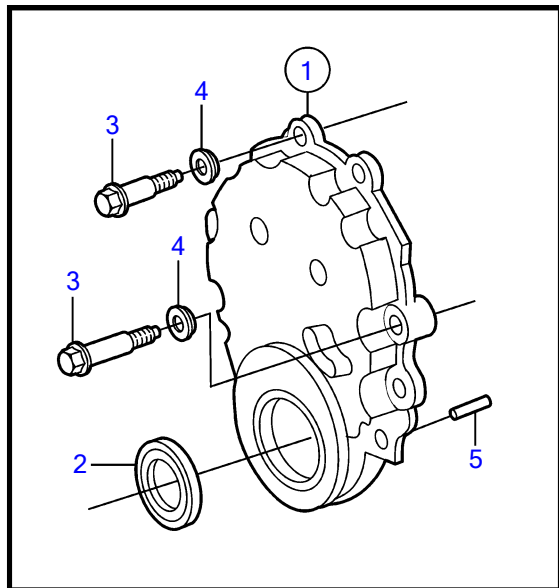

5.0GXi-B, 5.0GXi-BF, 5.0OSi-B, 5.0OSi-BF

5.0GXi-B, 5.0GXi-BF, 5.0OSi-B, 5.0OSi-BF

REF	PART NO.	QTY	DESCRIPTION	NOTES
1	3862263	1	Timing gear cover	
		1	• Gasket	
2	3862262	1	• Sealing	
3	(3855736)	2	Screw	Obsolete part
	3855737	6	Screw	
4	3855739	8	Grommet	
5	3855972	2	Pin	
6	3856144	1	Retainer	
7	(3862361)	3	Bolt	Obsolete part
8	3856127	16	Tappet	
9	3856139	8	Guide	
10	3856118	16	Push rod	
11	3853158	16	Arm	
12		16	• Ball	
13		16	• Nut	
14	(3853146)	1	Stud	O.S=0.003" (0.076mm), Obsolete part
	(3853147)	1	Stud	Obsolete part, O.S=.013" (0.330mm)
15	3855823	32	Valve cotter	
16	3855816	16	Valve cap	
17	3855815	16	Valve spring	
18	3855814	8	Valve stem seal	Intake
	3862362	8	Valve stem seal	Exhaust
19	3857666	8	Valve, intake	Std
	3855808	8	Valve, exhaust	Std
20	3852685	1	Chain	
21	3856114	1	Sprocket	
22	3853173	3	Bolt	
23	3856151	3	Washer	
24	3855998	1	Retainer	
25	3853172	2	Screw	
26	3856119	1	Camshaft	
27	3855972	1	• Pin	
28	(3856162)	1	Kit	Obsolete part