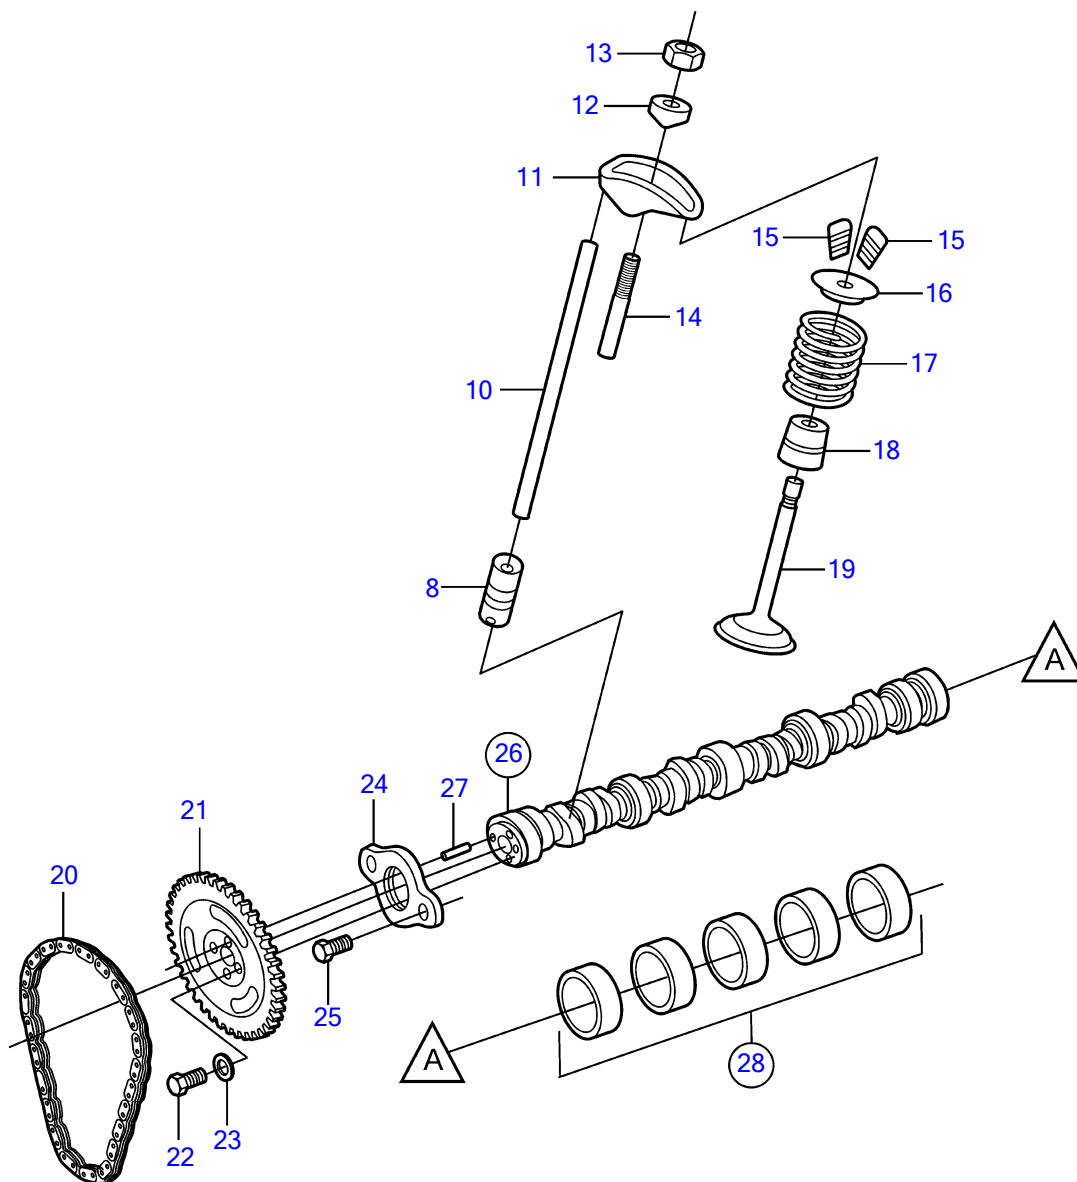

5.0GXi-B, 5.0GXi-BF, 5.0OSi-B, 5.0OSi-BF

5.0GXi-B, 5.0GXi-BF, 5.0OSi-B, 5.0OSi-BF

REF	PART NO.	QTY	DESCRIPTION	NOTES
1	3862263	1	Timing gear cover	
		1	• Gasket	
2	3862262	1	• Sealing	
3	(3855736)	2	Screw	Obsolete part
	3855737	6	Screw	
4	3855739	8	Grommet	
5	3855972	2	Pin	
6	3856144	1	Retainer	
7	(3862361)	3	Bolt	Obsolete part
8	3856127	16	Tappet	
9	3856139	8	Guide	
10	3856118	16	Push rod	
11	3853158	16	Arm	
12		16	• Ball	
13		16	• Nut	
14	(3853146)	1	Stud	O.S=0.003" (0.076mm), Obsolete part
	(3853147)	1	Stud	Obsolete part, O.S=.013" (0.330mm)
15	3855823	32	Valve cotter	
16	3855816	16	Valve cap	
17	3855815	16	Valve spring	
18	3855814	8	Valve stem seal	Intake
	3862362	8	Valve stem seal	Exhaust
19	3857666	8	Valve, intake	Std
	3855808	8	Valve, exhaust	Std
20	3852685	1	Chain	
21	3856114	1	Sprocket	
22	3853173	3	Bolt	
23	3856151	3	Washer	
24	3855998	1	Retainer	
25	3853172	2	Screw	
26	3856119	1	Camshaft	
27	3855972	1	• Pin	
28	(3856162)	1	Kit	Obsolete part