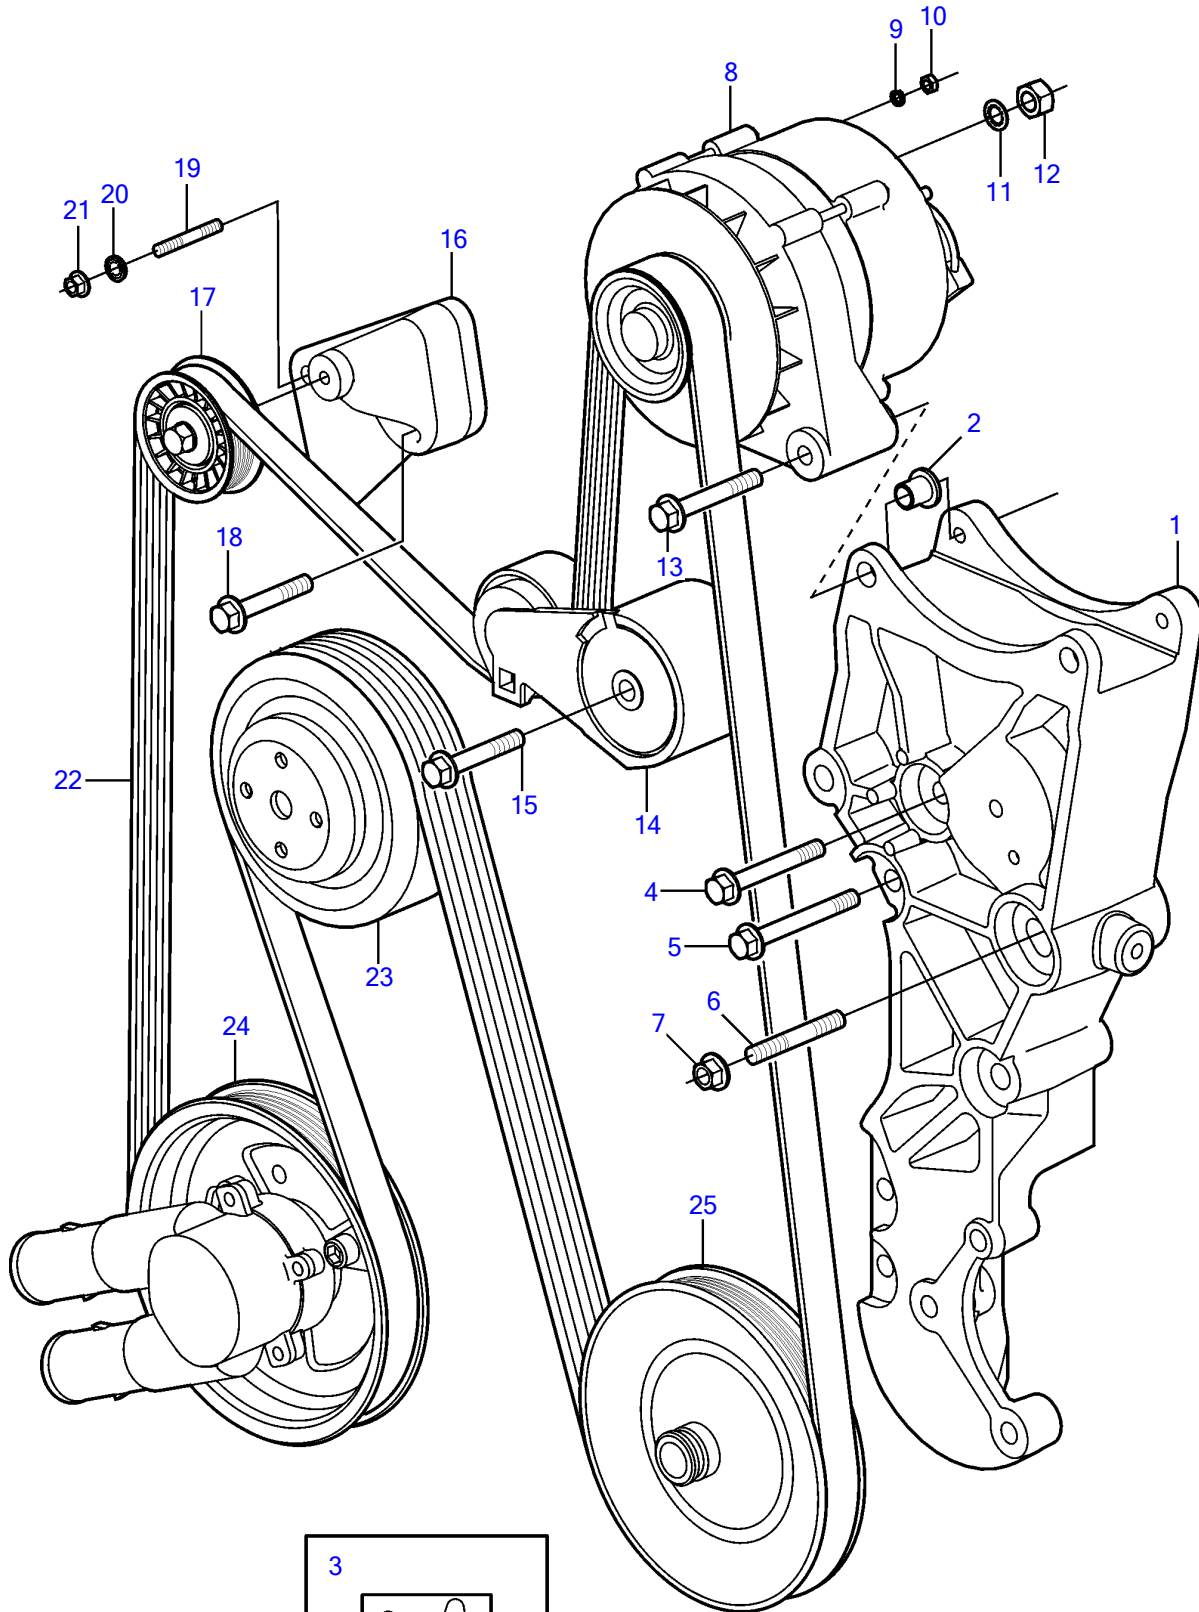

5.0GXl-B, 5.0GXl-BF, 5.0OSl-B, 5.7Gl-B, 5.7Gl-BF, 5.7GXl-C, 5.7GXl-CF, 5.7OSl-A, 5.7OSl-AF, 5.7OSXl-A, 5.7OSXl-AF

5.0GXi-B, 5.0GXi-BF, 5.0OSi-B, 5.7Gi-B, 5.7Gi-BF, 5.7GXi-C, 5.7GXi-CF, 5.7OSi-A, 5.7OSi-AF, 5.7OSXi-A, 5.7OSXi-AF

REF	PART NO.	QTY	DESCRIPTION	SEE SEC.	NOTES
1	3860080	1	Bracket		
2	3854579	2	• Bushing		
3	3860383	1	Decal		
4	3860281	1	Flange screw		
5	(3853367)	2	Flange screw		Obsolete part
6	(3860477)	2	Stud		Obsolete part
7	3853404	2	Nut		
8	3860082	1	Alternator		
9	(3852001)	2	Spring washer		Obsolete part
10	3852185	3	Nut		
11	3852520	1	Washer		
12	3852099	1	Nut		
13	(3853367)	2	Flange screw		Obsolete part
14	3860079	1	Belt tensioner		
15	3860281	1	Flange screw		
16	(3860078)	1	Bracket		Obsolete part
17	3860201	1	Idler pulley		
18	3860285	1	Flange screw		
19	3860928	2	Stud		
20	3860538	2	Spring clip, speed		
21	3853404	2	Nut		
22	3860086	1	Belt		
23	3860083	1	Pulley, circulation pump	5036	
24	3857202	1	Sea water pump	5037	
25	3860084	1	Pulley, power steering pump	5050	