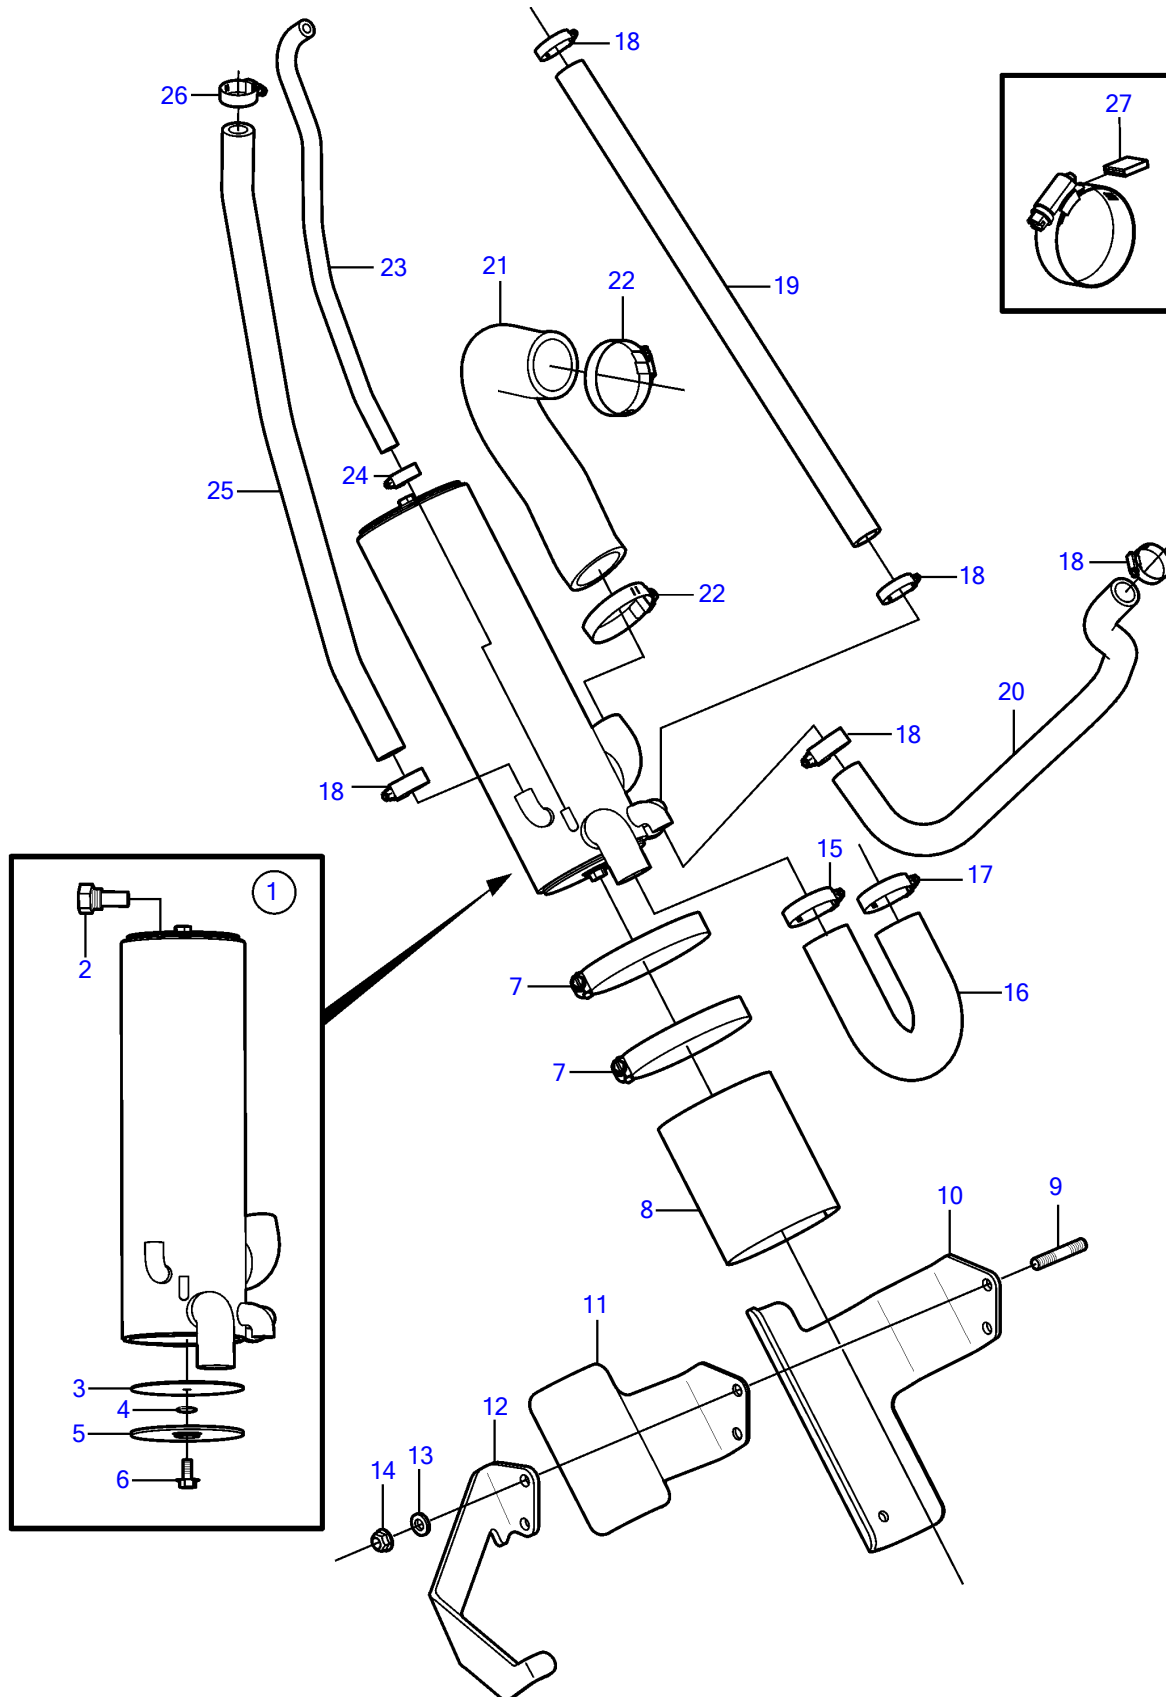

5.0GXl-BF, 5.0OSl-BF, 5.7Gi-BF, 5.7GXl-CF, 5.7OSl-AF, 5.7OSXl-AF

18627

5.0GXl-BF, 5.0OSl-BF, 5.7GIl-BF, 5.7GXl-CF, 5.7OSl-AF, 5.7OSXl-AF

REF	PART NO.	QTY	DESCRIPTION	NOTES
1	3861471	1	Heat exchanger	
2	3858995	1	• Anode	
3	3858993	2	• Gasket	
4	983191	2	• O-ring	
5	3858992	2	• Cover	
6	3858994	2	• Screw	
7	3858551	2	Hose clamp	
8	3861453	1	Gasket	
9	3860286	2	Stud	
10	3861475	1	Bracket	
11	3861476	1	Bracket	
12	3861544	1	Bracket	
13	3852162	2	Washer	
14	3853404	2	Nut	
15	982717	1	Clamp	
16	3861474	1	Hose	
17	3853786	1	Hose clamp	
18	982714	5	Clamp	
19	3860588	1	Hose	L=485mm
20	3860587	1	Hose	L=620mm
21	3861472	1	Hose	
22	3852098	2	Hose clamp	
23	3860590	1	Hose	
24	982643	1	Clamp	
25	3861485	1	Hose	
26	3852602	1	Hose clamp	
27	3858532	X	Cover	W=0.465" (11.8mm)
	3861999	X	Cover	W=0.300" (7.6mm)