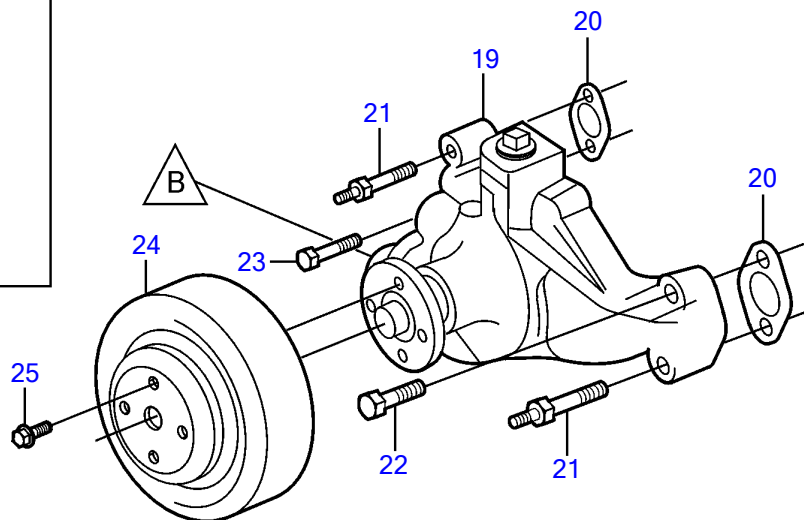

5.7GiI-B, 5.7GXII-C

5.7GiI-B, 5.7GXII-C

REF	PART NO.	QTY	DESCRIPTION	NOTES
1	3861676	1	Thermostat housing	
2	3856961	1	Thermostat	
3	3852071	1	• O-ring	
4	3852111	1	Gasket	
5	(981572)	1	Plug	Obsolete part
6	3861919	1	Lifting eye	
7	946671	1	Flange screw	
8	3853597	1	Elbow	
9	982643	4	Clamp	
10	3860296	1	Hose	
11	3860588	1	Hose	
12	3857843	1	Hose	
13	982714	4	Clamp	
14	3861740	1	Hose	
15	982644	1	Clamp	
16	3860400	1	Hose	
17	3852098	2	Hose clamp	
18	3861678	1	Hose	
19	3853850	1	Circulation pump	
20	3852477	2	Gasket	
21	3856147	2	Stud	
22	3856136	1	Bolt	
23	(3856137)	1	Bolt	Obsolete part
24	3860083	1	Pulley	
25	3853390	4	Screw	
26		1	Fuel pump	
27	3858532	X	Cover	W=0.465" (11.8mm)
	3861999	X	Cover	W=0.300" (7.6mm)