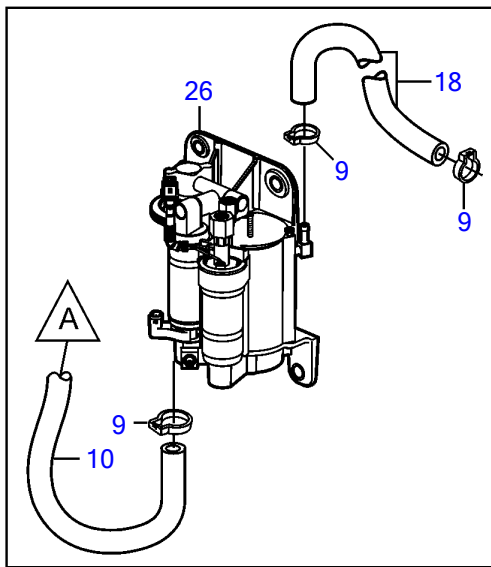

5.7GiI-B, 5.7GXII-C

5.7GiI-B, 5.7GXII-C

REF	PART NO.	QTY	DESCRIPTION	NOTES
1	3861676	1	Thermostat housing	
2	3856961	1	Thermostat	
3	3852071	1	• O-ring	
4	3852111	1	Gasket	
5	(981572)	1	Plug	Obsolete part
6	3861919	1	Lifting eye	
7	946671	1	Flange screw	
8	3853597	1	Elbow	
9	982643	4	Clamp	
10	3860296	1	Hose	
11	3860588	1	Hose	
12	3857843	1	Hose	
13	982714	4	Clamp	
14	3861740	1	Hose	
15	982644	1	Clamp	
16	3860400	1	Hose	
17	3852098	2	Hose clamp	
18	3861678	1	Hose	
19	3853850	1	Circulation pump	
20	3852477	2	Gasket	
21	3856147	2	Stud	
22	3856136	1	Bolt	
23	(3856137)	1	Bolt	Obsolete part
24	3860083	1	Pulley	
25	3853390	4	Screw	
26		1	Fuel pump	
27	3858532	X	Cover	W=0.465" (11.8mm)
	3861999	X	Cover	W=0.300" (7.6mm)

7744230-26-9648

18624

Upd:2014-02-12