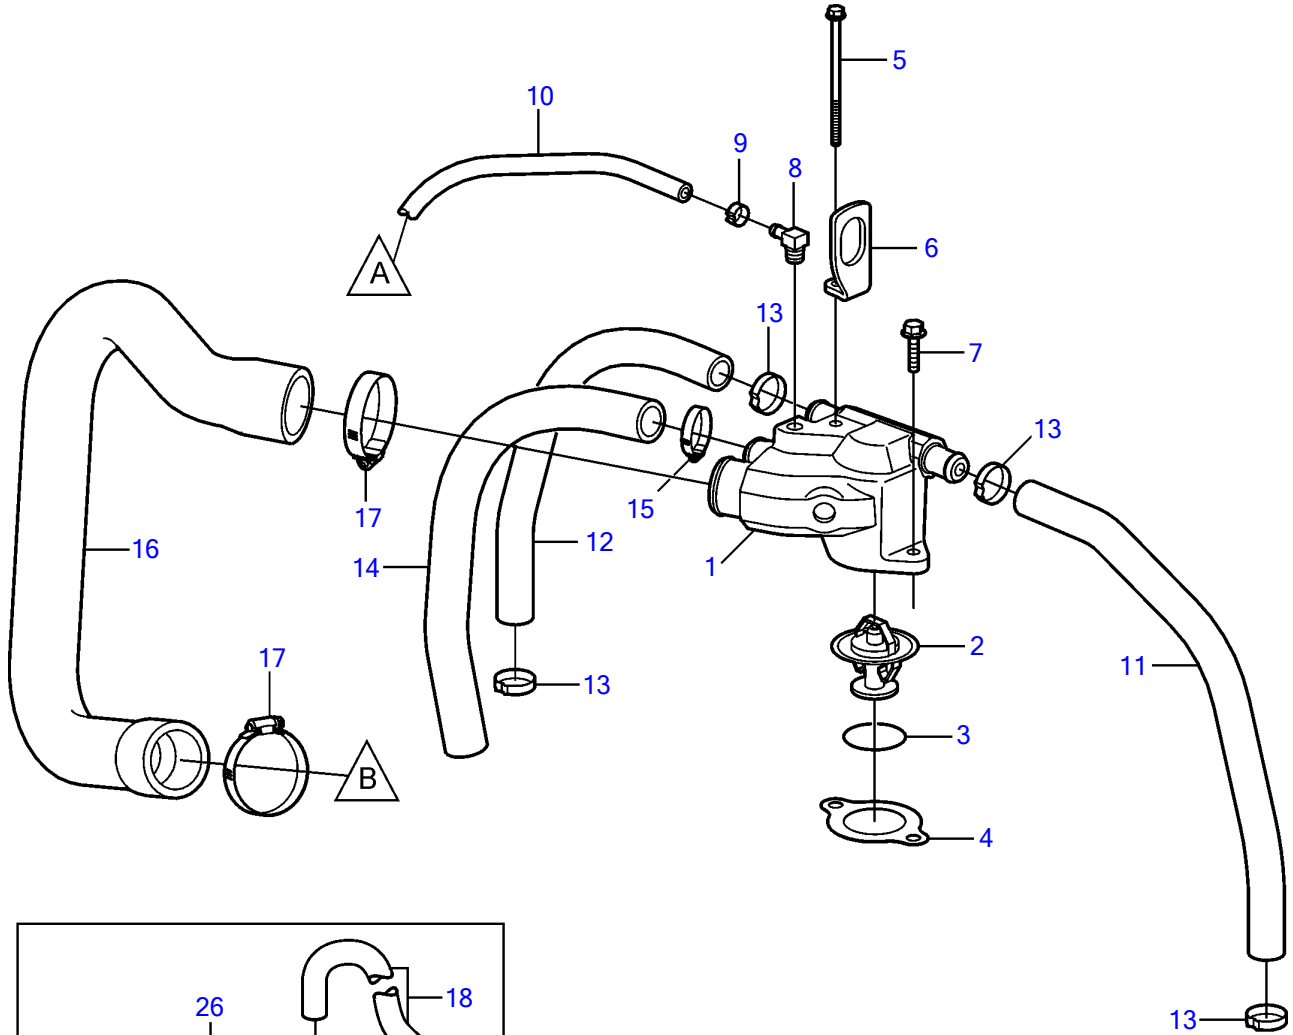

5.7GiI-B, 5.7GXII-C

5.7GiI-B, 5.7GXII-C

REF	PART NO.	QTY	DESCRIPTION	NOTES
1	3861676	1	Thermostat housing	
2	3856961	1	Thermostat	
3	3852071	1	• O-ring	
4	3852111	1	Gasket	
5	(981572)	1	Plug	Obsolete part
6	3861919	1	Lifting eye	
7	946671	1	Flange screw	
8	3853597	1	Elbow	
9	982643	4	Clamp	
10	3860296	1	Hose	
11	3860588	1	Hose	
12	3857843	1	Hose	
13	982714	4	Clamp	
14	3861740	1	Hose	
15	982644	1	Clamp	
16	3860400	1	Hose	
17	3852098	2	Hose clamp	
18	3861678	1	Hose	
19	3853850	1	Circulation pump	
20	3852477	2	Gasket	
21	3856147	2	Stud	
22	3856136	1	Bolt	
23	(3856137)	1	Bolt	Obsolete part
24	3860083	1	Pulley	
25	3853390	4	Screw	
26		1	Fuel pump	
27	3858532	X	Cover	W=0.465" (11.8mm)
	3861999	X	Cover	W=0.300" (7.6mm)

7744230-26-9648

18624

Upd:2014-02-12