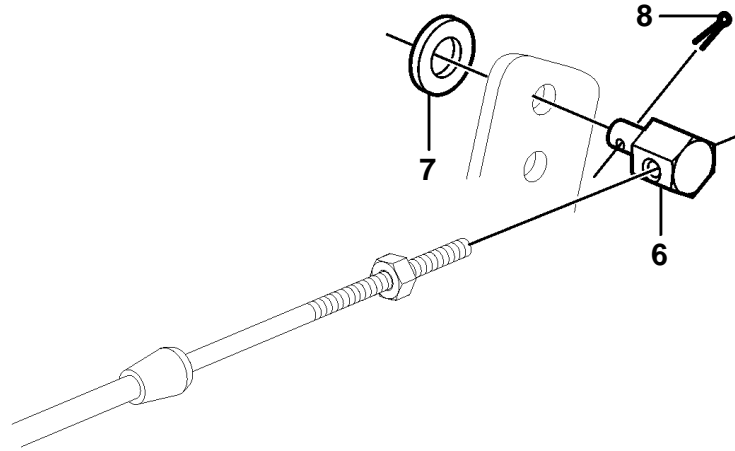

5.7GiI-A, 5.7GSil-A, 5.7GXil-A, 5.7GXil-B

5.7GiI-A, 5.7GSil-A, 5.7GXil-A, 5.7GXil-B

REF	PART NO.	QTY	DESCRIPTION
1		1	Bracket
2	946577	1	Lock nut
3	819068	1	Washer
4	21471054	1	Bracket
5	955246	1	Hexagon screw
6	833133	1	Cube
7	940191	1	Washer
8	3850065	1	Split pin