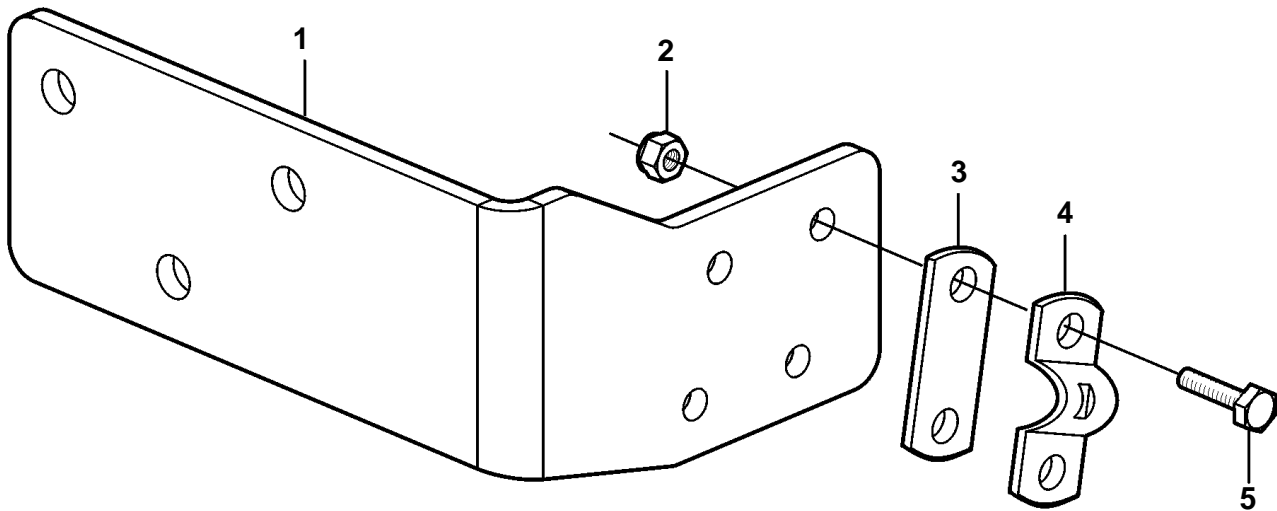

5.7GiI-A, 5.7GSil-A, 5.7GXil-A, 5.7GXil-B

5.7GiI-A, 5.7GSil-A, 5.7GXil-A, 5.7GXil-B

REF	PART NO.	QTY	DESCRIPTION
1		1	Bracket
2	946577	1	Lock nut
3	819068	1	Washer
4	21471054	1	Bracket
5	955246	1	Hexagon screw
6	833133	1	Cube
7	940191	1	Washer
8	3850065	1	Split pin