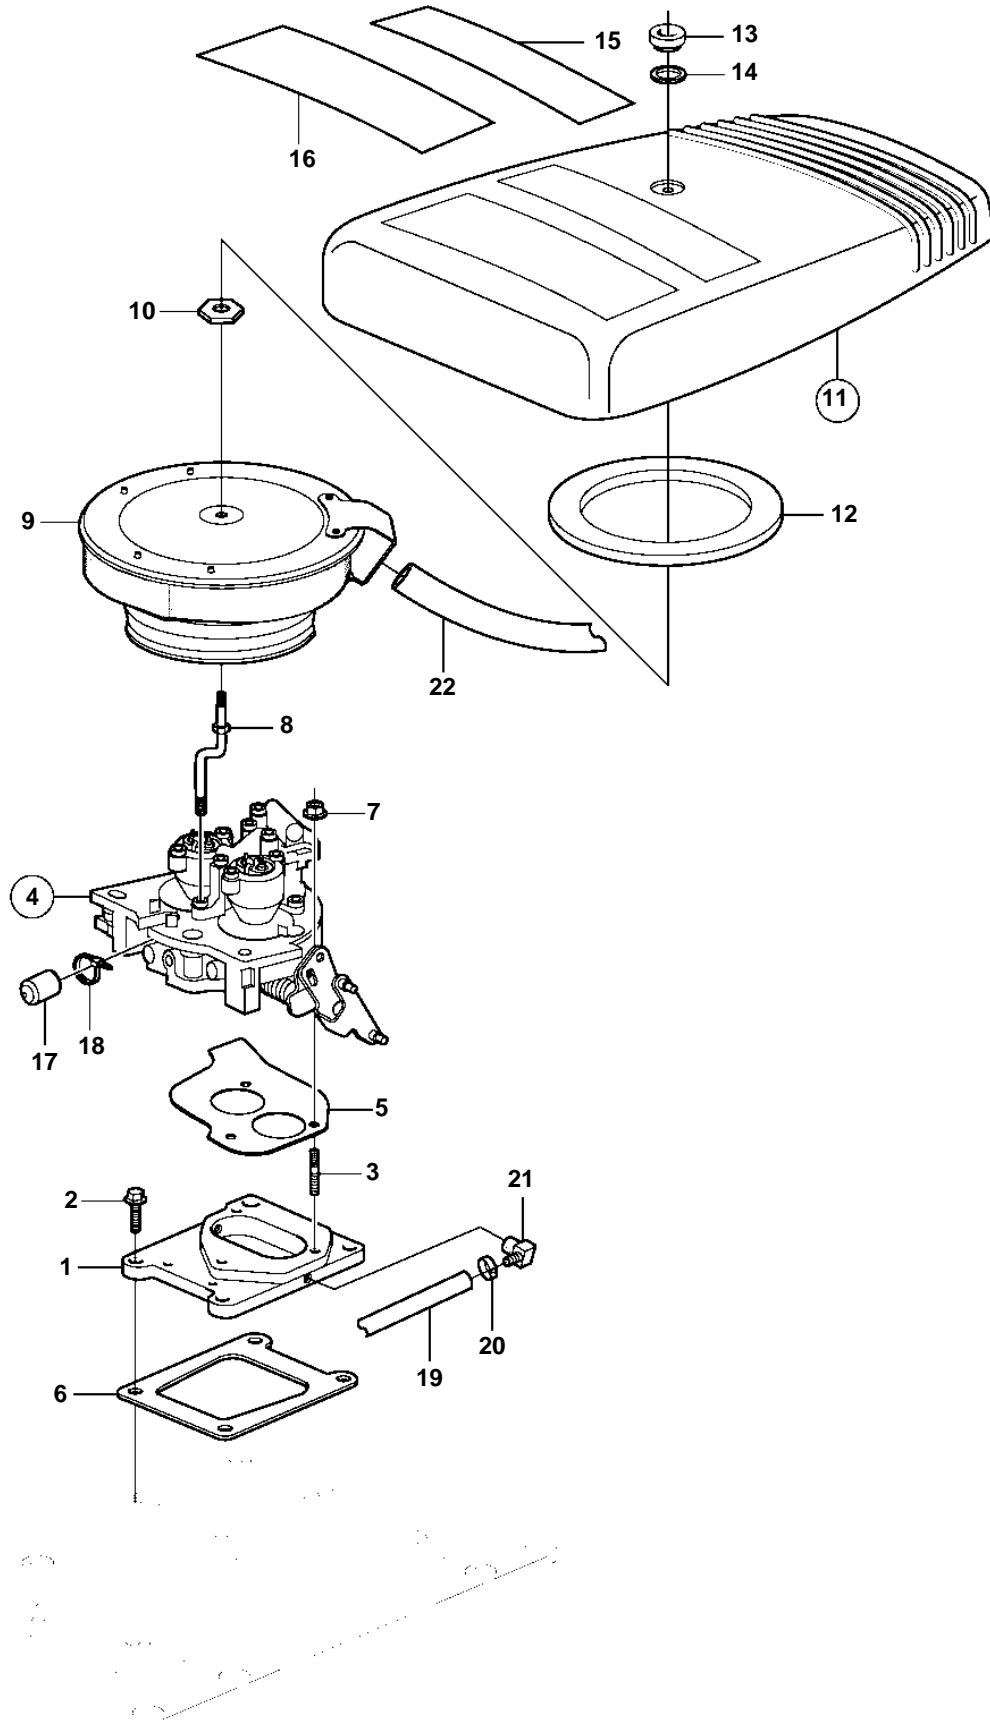

5.0GXi-A

20761

5.0GXi-A

REF	PART NO.	QTY	DESCRIPTION	NOTES
1	3850039	1	Adapter	
2	3852008	4	Screw	
3	3860812	3	Stud	
4	3856395	1	Throttle body	
5	3850355	1	Gasket	
6	3850405	1	Gasket	
7	3852142	3	Nut	
8	3850274	1	Stud	
9	3856913	1	Flame shield	
10	3853561	1	Nut	
11	3850510	1	Cover	
12	3850458	1	· Spacer	
13	3852749	1	Nut	
14	3852007	1	Washer	
15	3854980	1	Decal	VOLVO PENTA
16	3861825	1	Decal	5.0GXi
17	3856766	1	Cardboard tube	
18	948211	1	Cable tie	
19		1	Hose	Crankcase ventilation
20	3852529	2	Clamp, snap	
	982663	2	Hose clamp	Oetiker
21	3853598	1	Elbow	
22	3852435	1	Hose	To valve cover