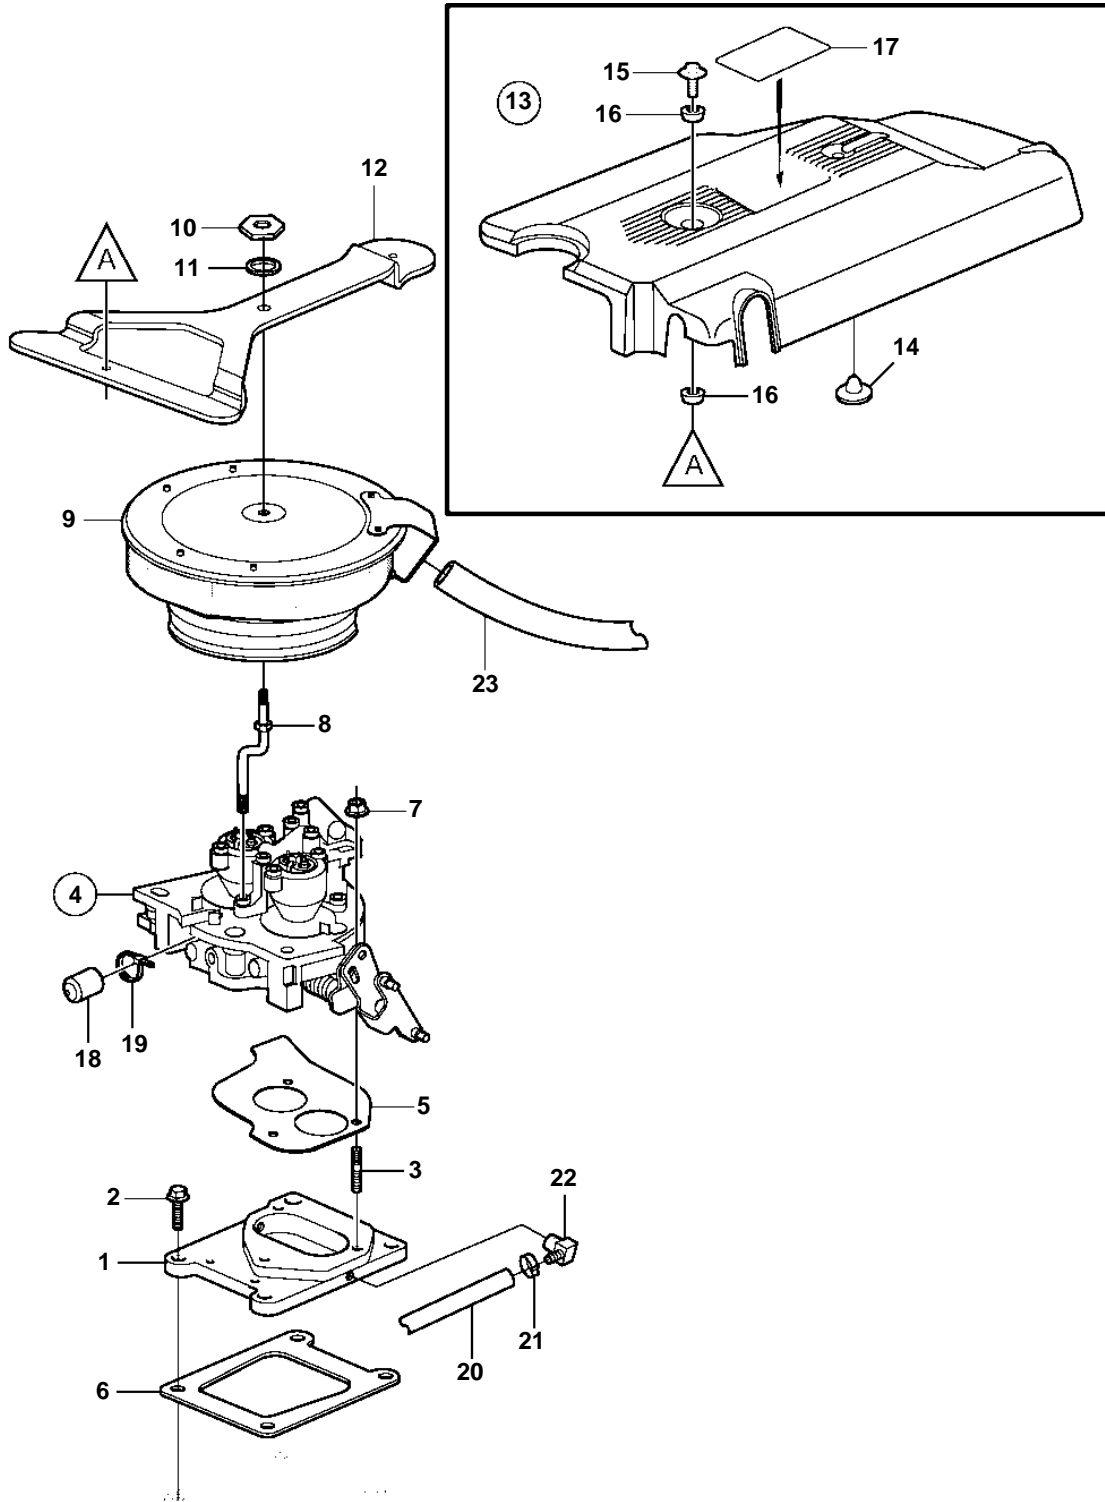

5.7GXil-A, 5.7GXil-B

20787

5.7GXil-A, 5.7GXil-B

REF	PART NO.	QTY	DESCRIPTION	NOTES
1	3850039	1	Adapter	
2	3852008	4	Screw	
3	3860812	3	Stud	
4	3856395	1	Throttle body	
5	3850355	1	Gasket	
6	3850405	1	Gasket	
7	3852142	4	Nut	
8	3850274	1	Stud	
9	3856913	1	Flame shield	
10	3853561	1	Nut	
11	3852007	1	Washer	
12	3861547	1	Bracket	
13	3861545	1	Cover	
14	3859005	4	· Grommet	
15		2	· Screw	not sold separately
16		4	· Grommet	not sold separately
17	3861499	1	Decal	5.7GXi
18	3856766	1	Cardboard tube	
19	948211	1	Cable tie	
20		1	Hose	Crankcase ventilation
21	3852529	2	Clamp, snap	
	982663	2	Hose clamp	Oetiker
22	3853598	1	Elbow	
23	3852435	1	Hose	To valve cover