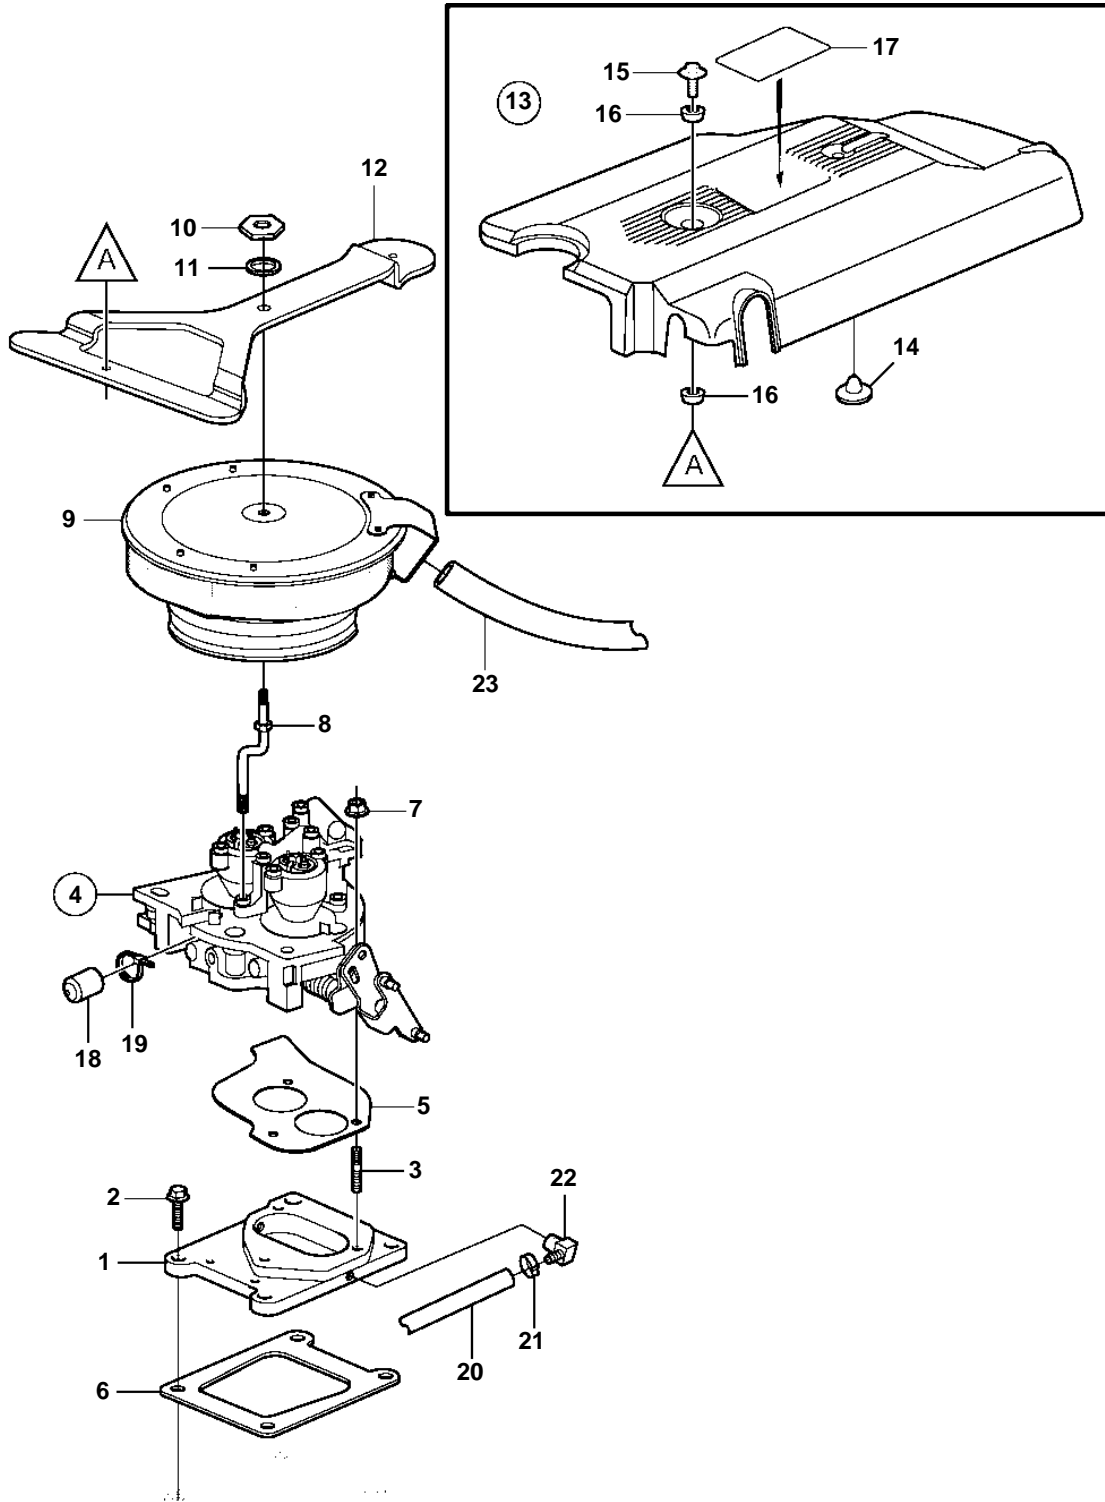

5.7GSil-A

20787

5.7GSil-A

REF	PART NO.	QTY	DESCRIPTION	NOTES
1	3850039	1	Adapter	
2	3852008	4	Screw	
3	3860812	3	Stud	
4	3856395	1	Throttle body	
5	3850355	1	Gasket	
6	3850405	1	Gasket	
7	3852142	4	Nut	
8	3850274	1	Stud	
9	3856913	1	Flame shield	
10	3853561	1	Nut	
11	3852007	1	Washer	
12	3861547	1	Bracket	
13	3861545	1	Cover	
14	3859005	4	· Grommet	
15		2	· Screw	not sold separately
16		4	· Grommet	not sold separately
17	3861502	1	Decal	5.7GSi
18	3856766	1	Cardboard tube	
19	948211	1	Cable tie	
20		1	Hose	Crankcase ventilation
21	3852529	2	Clamp, snap	
	982663	2	Hose clamp	Oetiker
22	3853598	1	Elbow	
23	3852435	1	Hose	To valve cover