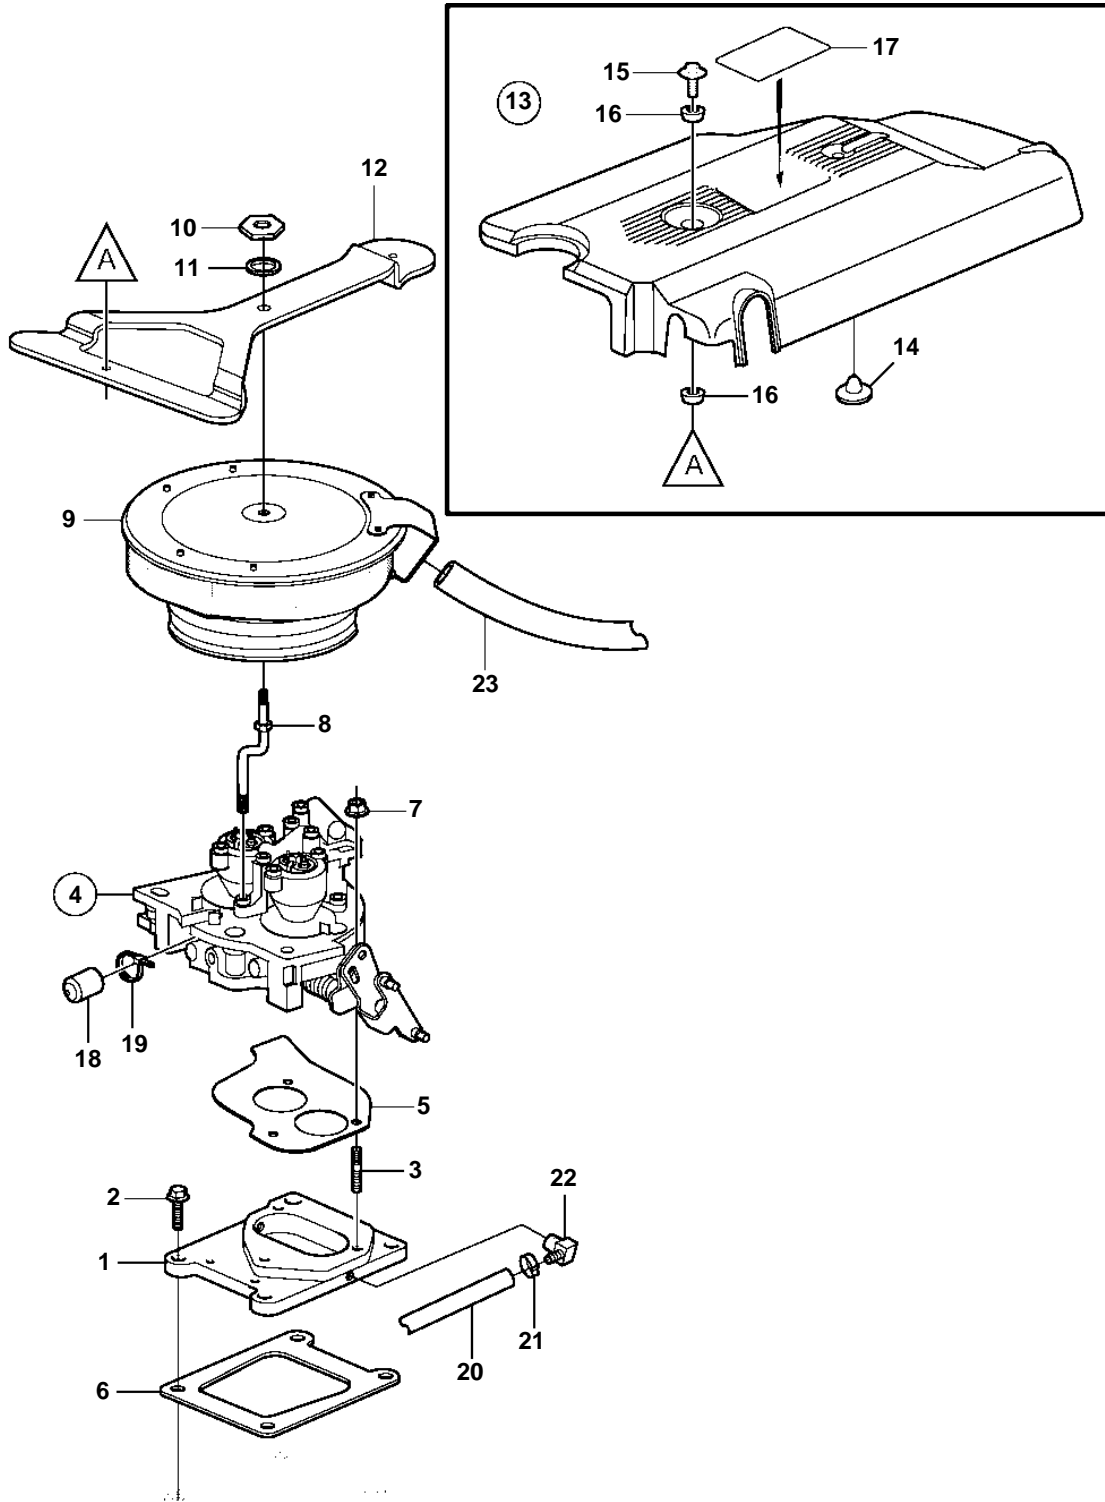

5.7GiI-A

20787

## 5.7GiI-A

REF	PART NO.	QTY	DESCRIPTION	NOTES
1	3850039	1	Adapter	
2	3852008	4	Screw	
3	3860812	3	Stud	
4	3856395	1	Throttle body	
5	3850355	1	Gasket	
6	3850405	1	Gasket	
7	3852142	4	Nut	
8	3850274	1	Stud	
9	3856913	1	Flame shield	
10	3853561	1	Nut	
11	3852007	1	Washer	
12	3861547	1	Bracket	
13	3861545	1	Cover	
14	3859005	4	· Grommet	
15		2	· Screw	not sold separately
16		4	· Grommet	not sold separately
17	3861892	1	Decal	5.7Gi
18	3856766	1	Cardboard tube	
19	948211	1	Cable tie	
20		1	Hose	Crankcase ventilation
21	3852529	2	Clamp, snap	
	982663	2	Hose clamp	Oetiker
22	3853598	1	Elbow	
23	3852435	1	Hose	To valve cover