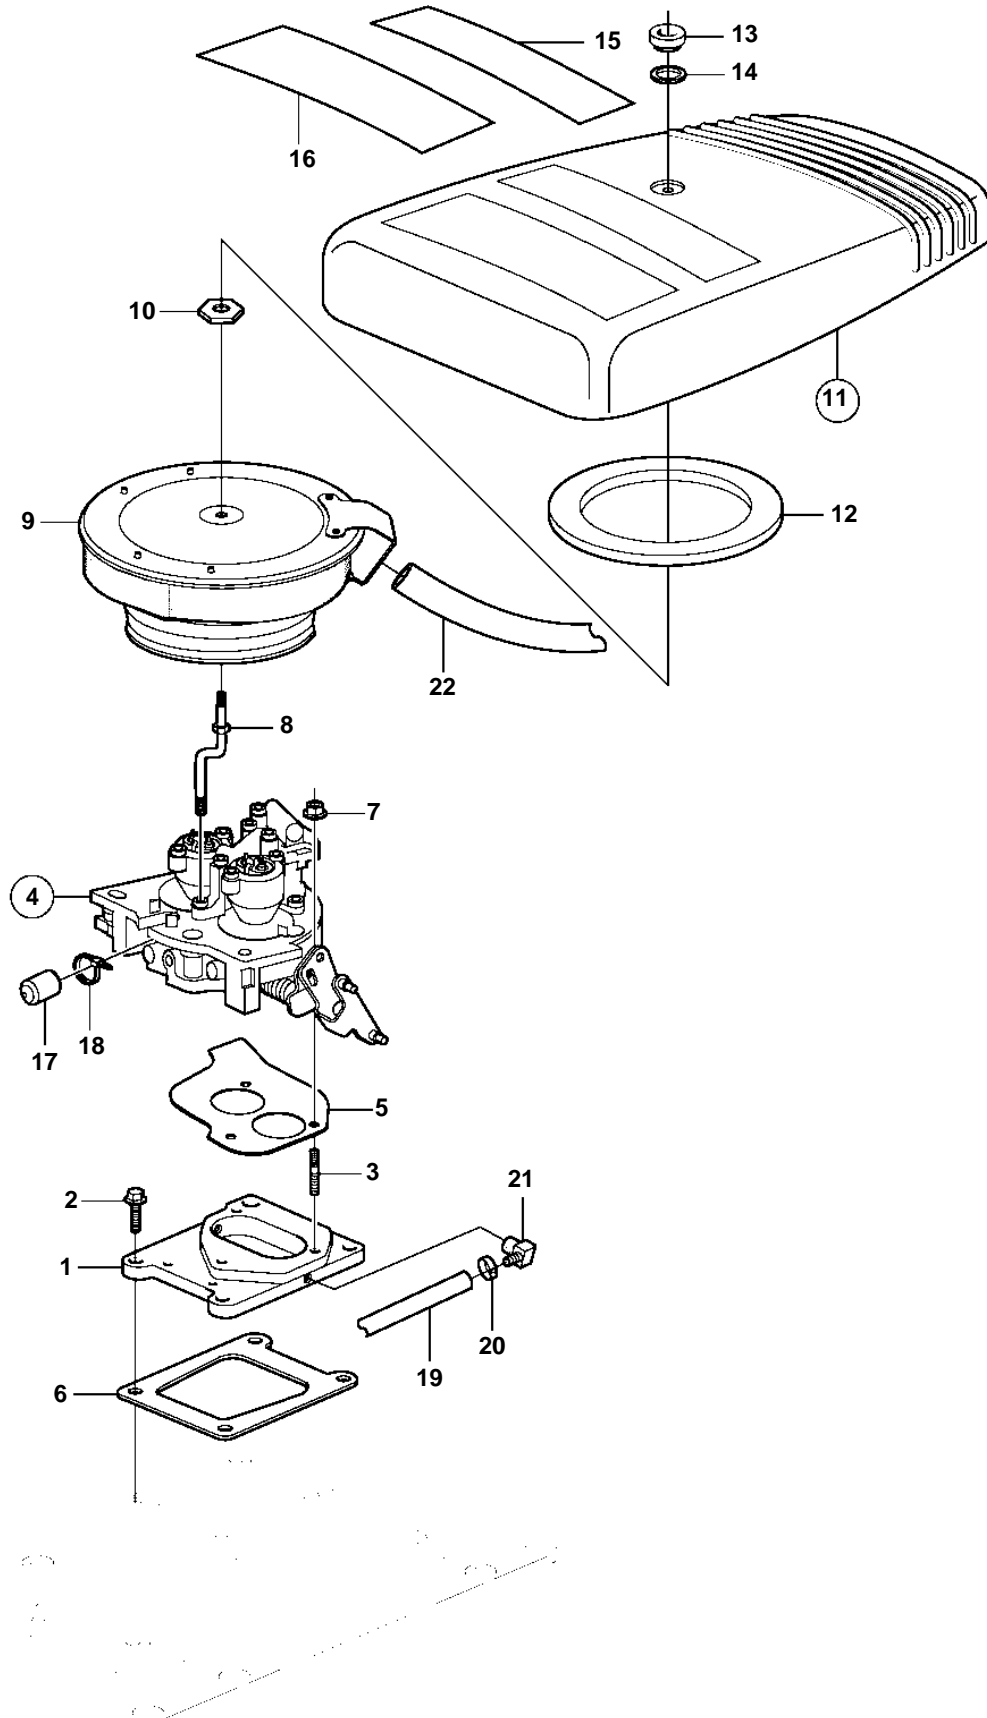

5.7GXl-B

20761

5.7GXl-B

REF	PART NO.	QTY	DESCRIPTION	NOTES
1	3850039	1	Adapter	
2	3852008	4	Screw	
3	3860812	3	Stud	
4	3856395	1	Throttle body	
5	3850355	1	Gasket	
6	3850405	1	Gasket	
7	3852142	3	Nut	
8	3850274	1	Stud	
9	3856913	1	Flame shield	
10	3853561	1	Nut	
11	3850510	1	Cover	
12	3850458	1	· Spacer	
13	3852749	1	Nut	
14	3852007	1	Washer	
15	3854980	1	Decal	VOLVO PENTA
16	3861893	1	Decal	5.7GXl
17	3856766	1	Cardboard tube	
18	948211	1	Cable tie	
19		1	Hose	Crankcase ventilation
20	3852529	2	Clamp, snap	
	982663	2	Hose clamp	Oetiker
21	3853598	1	Elbow	
22	3852435	1	Hose	To valve cover