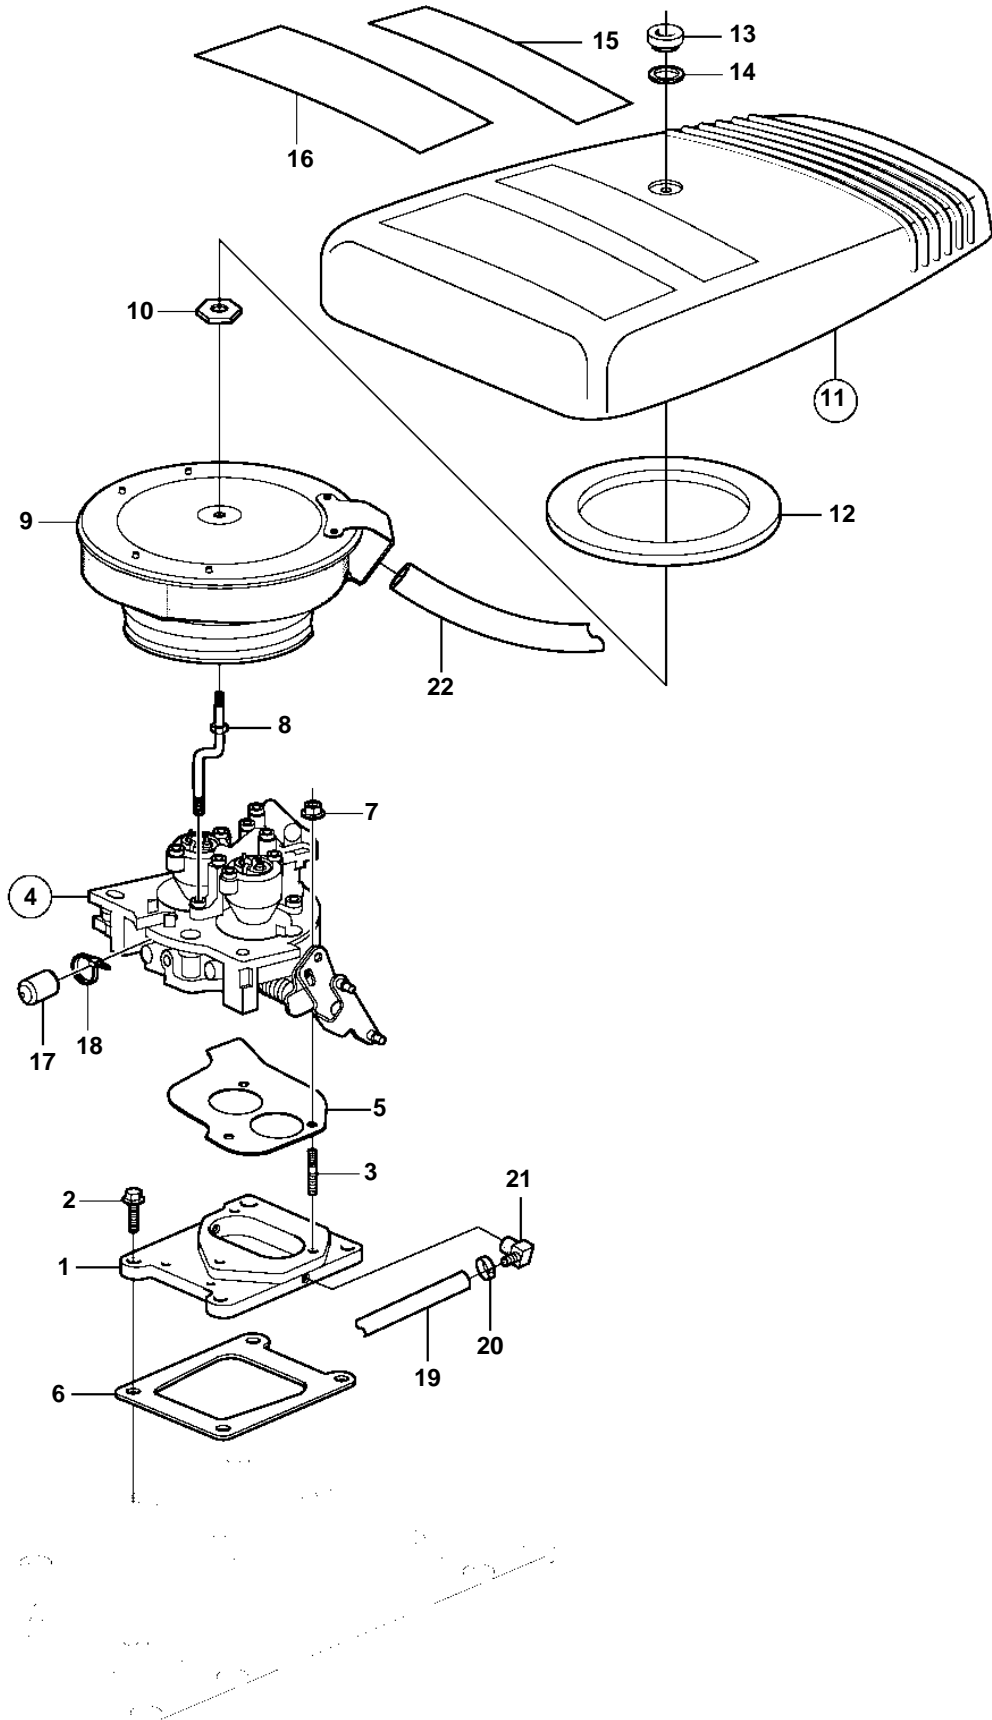

5.7GXi-A

20761

5.7GXl-A

REF	PART NO.	QTY	DESCRIPTION	NOTES
1	3850039	1	Adapter	
2	3852008	4	Screw	
3	3860812	3	Stud	
4	3856395	1	Throttle body	
5	3850355	1	Gasket	
6	3850405	1	Gasket	
7	3852142	3	Nut	
8	3850274	1	Stud	
9	3856913	1	Flame shield	
10	3853561	1	Nut	
11	3850510	1	Cover	
12	3850458	1	· Spacer	
13	3852749	1	Nut	
14	3852007	1	Washer	
15	3854980	1	Decal	VOLVO PENTA
16	3856273	1	Decal	5.7GXl
17	3856766	1	Cardboard tube	
18	948211	1	Cable tie	
19		1	Hose	Crankcase ventilation
20	3852529	2	Clamp, snap	
	982663	2	Hose clamp	Oetiker
21	3853598	1	Elbow	
22	3852435	1	Hose	To valve cover