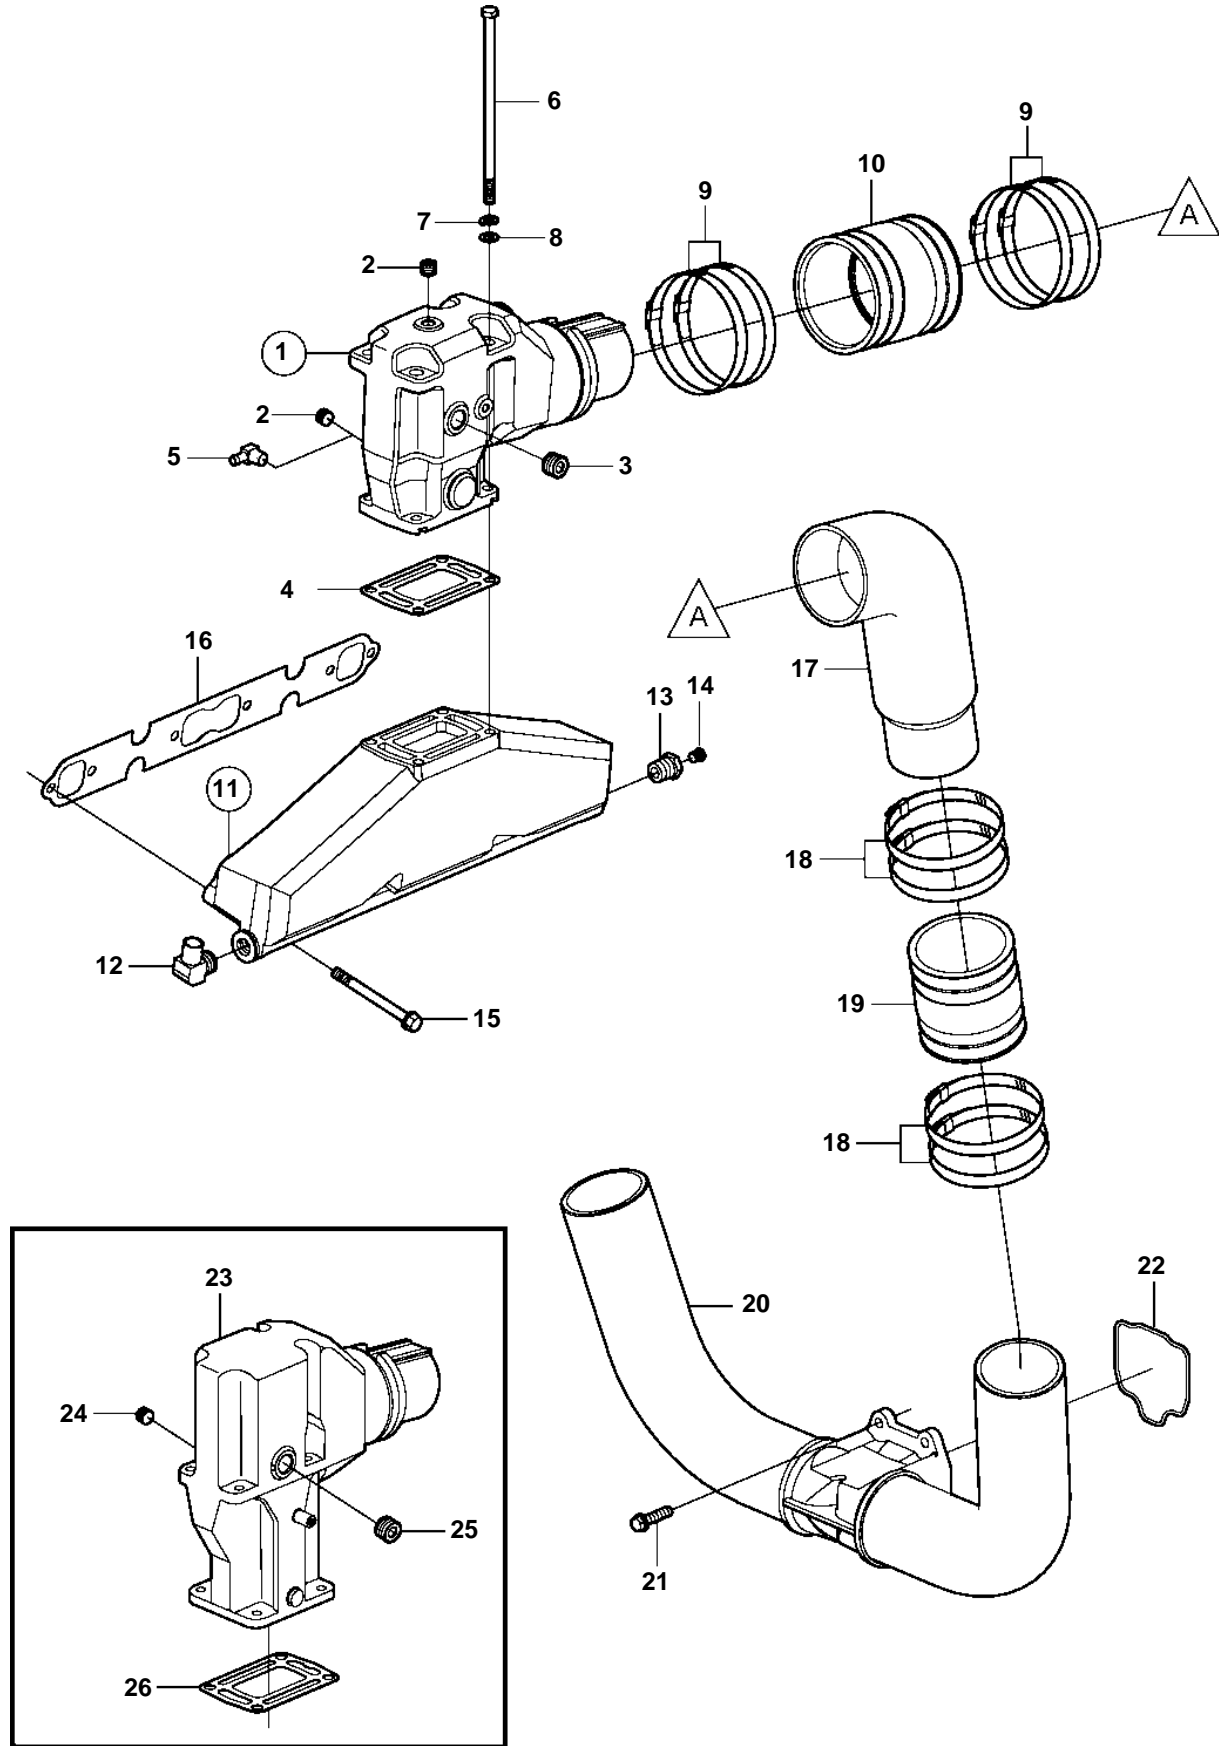

5.7GXi-A

5.7GXl-A

REF	PART NO.	QTY	DESCRIPTION	SEE SEC.	NOTES
1	3857944	2	Elbow		REPL BY 3863061
			· Bulletin P-25-1-5	P-25-1-5-EN	Riser Extension Kit
2	3850740	4	· Plug		
3	3850999	4	· Plug		
4	3850496	2	· Gasket		REPL BY 3863191
			· Bulletin P-25-1-1	P-25-1-1-EN	Riser Gasket Replaced
4	3863191	1	Kit		
5	3853597	1	Elbow		
6	3852830	8	Screw		
7	3852002	8	Spring washer		
8	3852058	8	Washer		
9	3853860	8	Hose clamp		
10	3852696	2	Hose		
11	3857723	2	Exhaust manifold		
12	3852538	2	· Elbow		
13	3858291	2	· Reduction sleeve		
14	3850802	2	· Plug		
15	3857184	12	Flange screw		
16	3852468	2	Gasket		
17	3852738	2	Exhaust pipe		
18	3853791	8	Hose clamp		
19	3852742	2	Hose		
20	3858873	1	Exhaust pipe		
21	3855472	4	Screw		
22	3587651	1	Kit		
23	3862904	X	Elbow		3.00" (76mm)
24	3850740	X	· Plug		
25	3850999	X	· Plug		
26	3863191	X	Kit		