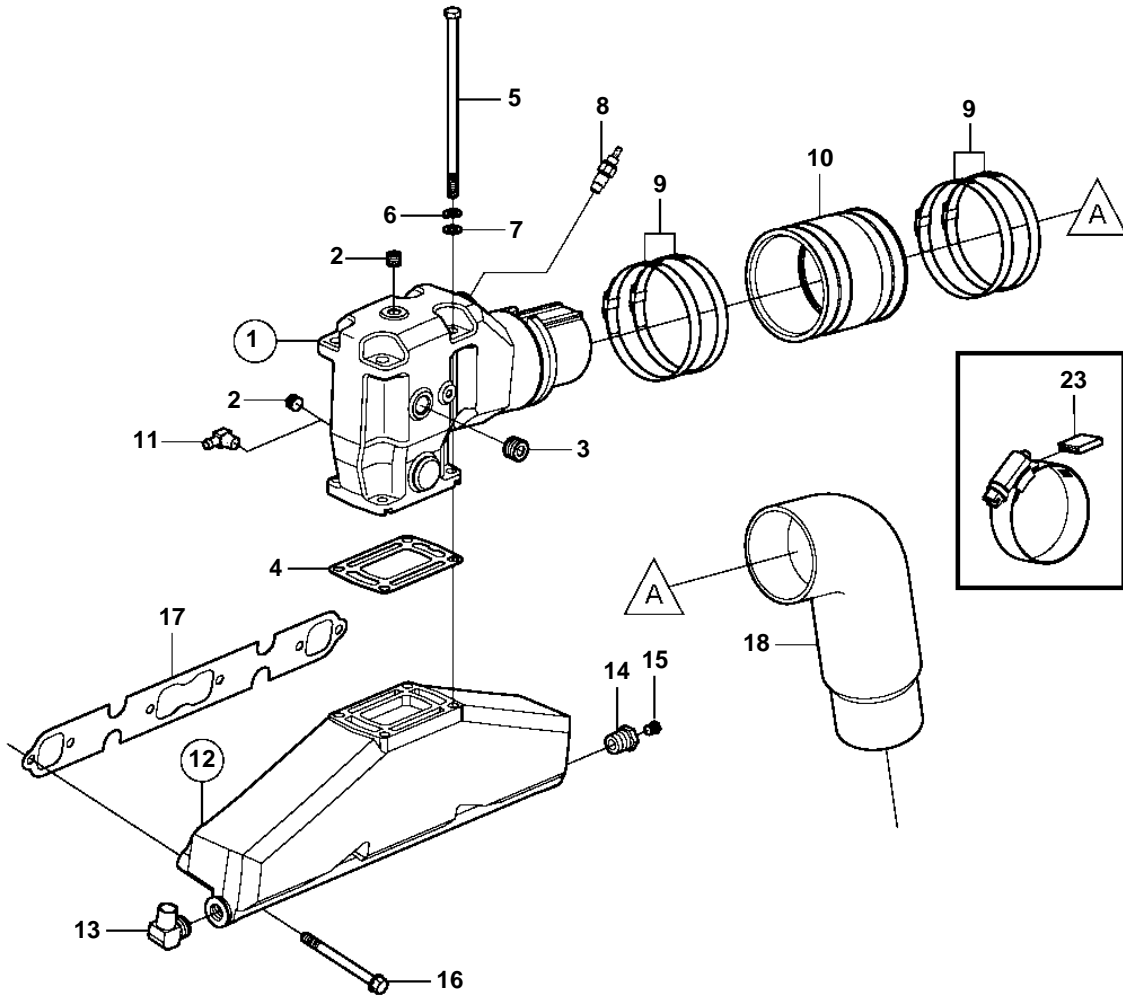

5.7GiI-A, 5.7GXil-B

## 5.7GiI-A, 5.7GXil-B

REF	PART NO.	QTY	DESCRIPTION	NOTES
1		2	Exhaust riser	REPL BY 3863061
2	3850740	4	· Plug	
3	3850999	4	· Plug	
4	3863191	1	· Kit	
5	3852830	8	Screw	
6	3852002	8	Spring washer	
7	3852058	8	Washer	
8	3861997	2	Temperature sensor	
9	3853860	8	Hose clamp	
10	3852696	2	Hose	
11	3853597	1	Elbow	
12	3857723	2	Exhaust manifold	
13	3852538	2	· Elbow	
14	3858291	2	· Reduction sleeve	
15	3850802	2	· Plug	
16	3857184	12	Flange screw	
17	3852468	2	Gasket	
18	3852738	2	Exhaust pipe	
19	3862904	X	Elbow	3.00" (76mm)
20	3850740	X	· Plug	
21	3850999	X	· Plug	
22	3863191	X	Kit	
23	3858532	X	Cover	W=0.465" (11.8mm)