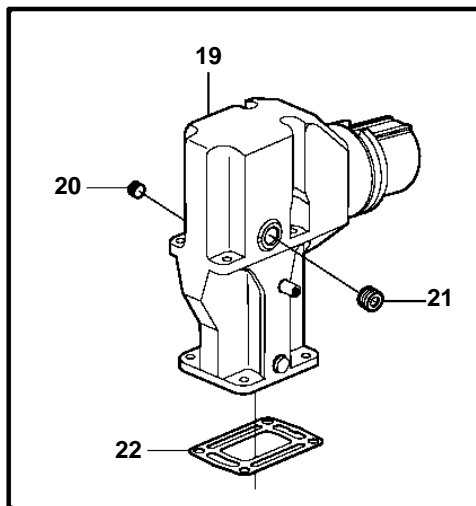

## 5.7GiI-A, 5.7GXil-B

REF	PART NO.	QTY	DESCRIPTION	NOTES
1		2	Exhaust riser	REPL BY 3863061
2	3850740	4	· Plug	
3	3850999	4	· Plug	
4	3863191	1	· Kit	
5	3852830	8	Screw	
6	3852002	8	Spring washer	
7	3852058	8	Washer	
8	3861997	2	Temperature sensor	
9	3853860	8	Hose clamp	
10	3852696	2	Hose	
11	3853597	1	Elbow	
12	3857723	2	Exhaust manifold	
13	3852538	2	· Elbow	
14	3858291	2	· Reduction sleeve	
15	3850802	2	· Plug	
16	3857184	12	Flange screw	
17	3852468	2	Gasket	
18	3852738	2	Exhaust pipe	
19	3862904	X	Elbow	3.00" (76mm)
20	3850740	X	· Plug	
21	3850999	X	· Plug	
22	3863191	X	Kit	
23	3858532	X	Cover	W=0.465" (11.8mm)