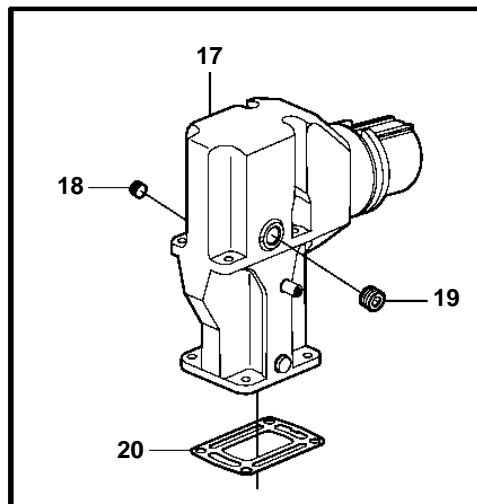

5.7GSil-A, 5.7GXil-A

5.7GSil-A, 5.7GXil-A

REF	PART NO.	QTY	DESCRIPTION	NOTES
1		2	Exhaust riser	REPL BY 3863061
2	3850740	4	· Plug	
3	3850999	4	· Plug	
4	3863191	1	· Kit	
5	3853597	1	Elbow	
6	3852830	8	Screw	
7	3852002	8	Spring washer	
8	3852058	8	Washer	
9	3853860	8	Hose clamp	
10	3852696	2	Hose	
11	3857723	2	Exhaust manifold	
12	3852538	2	· Elbow	
13	3858291	2	· Reduction sleeve	
14	3850802	2	· Plug	
15	3857184	12	Flange screw	
16	3852468	2	Gasket	
17	3862904	X	Elbow	3.00" (76mm)
18	3850740	X	· Plug	
19	3850999	X	· Plug	
20	3863191	X	Kit	