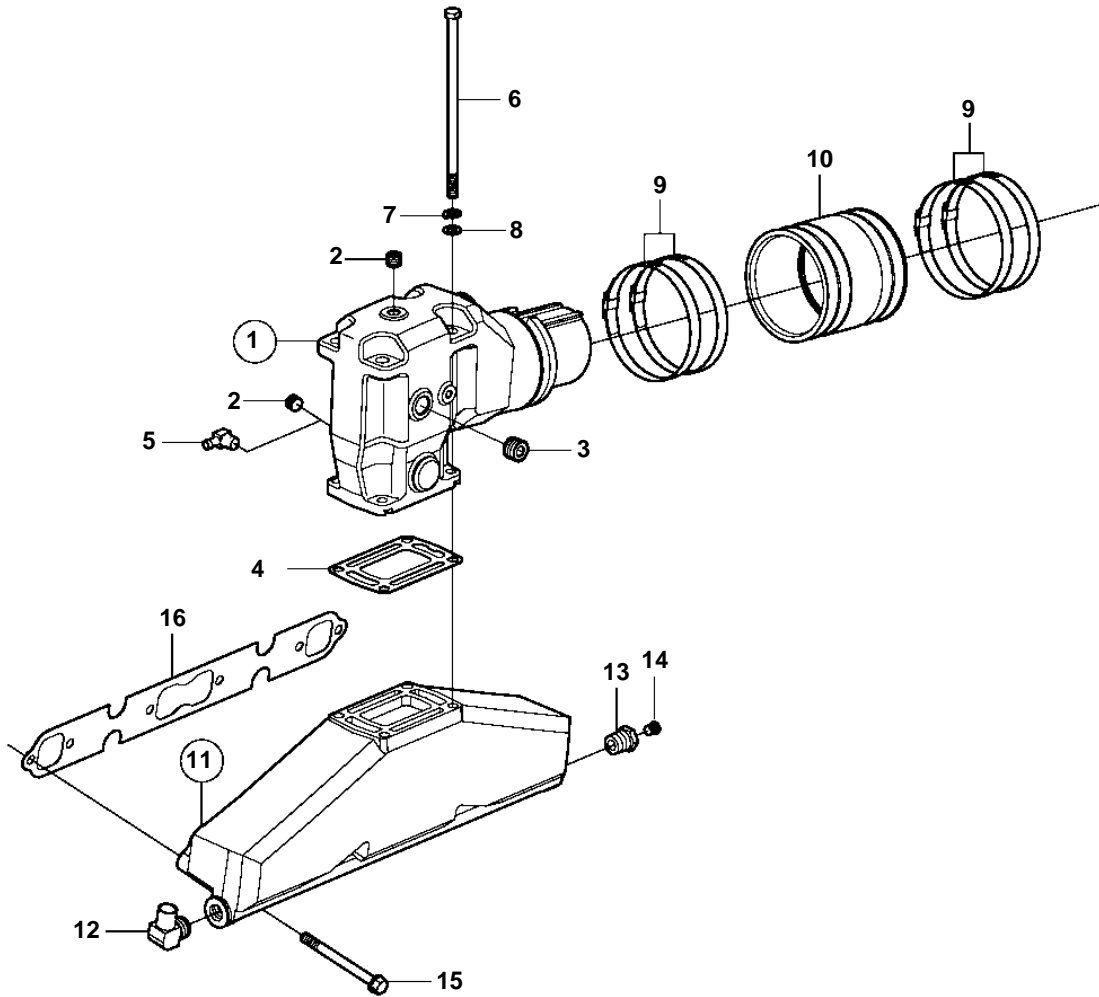

5.7GSil-A, 5.7GXil-A

5.7GSil-A, 5.7GXil-A

REF	PART NO.	QTY	DESCRIPTION	NOTES
1		2	Exhaust riser	REPL BY 3863061
2	3850740	4	· Plug	
3	3850999	4	· Plug	
4	3863191	1	· Kit	
5	3853597	1	Elbow	
6	3852830	8	Screw	
7	3852002	8	Spring washer	
8	3852058	8	Washer	
9	3853860	8	Hose clamp	
10	3852696	2	Hose	
11	3857723	2	Exhaust manifold	
12	3852538	2	· Elbow	
13	3858291	2	· Reduction sleeve	
14	3850802	2	· Plug	
15	3857184	12	Flange screw	
16	3852468	2	Gasket	
17	3862904	X	Elbow	3.00" (76mm)
18	3850740	X	· Plug	
19	3850999	X	· Plug	
20	3863191	X	Kit	