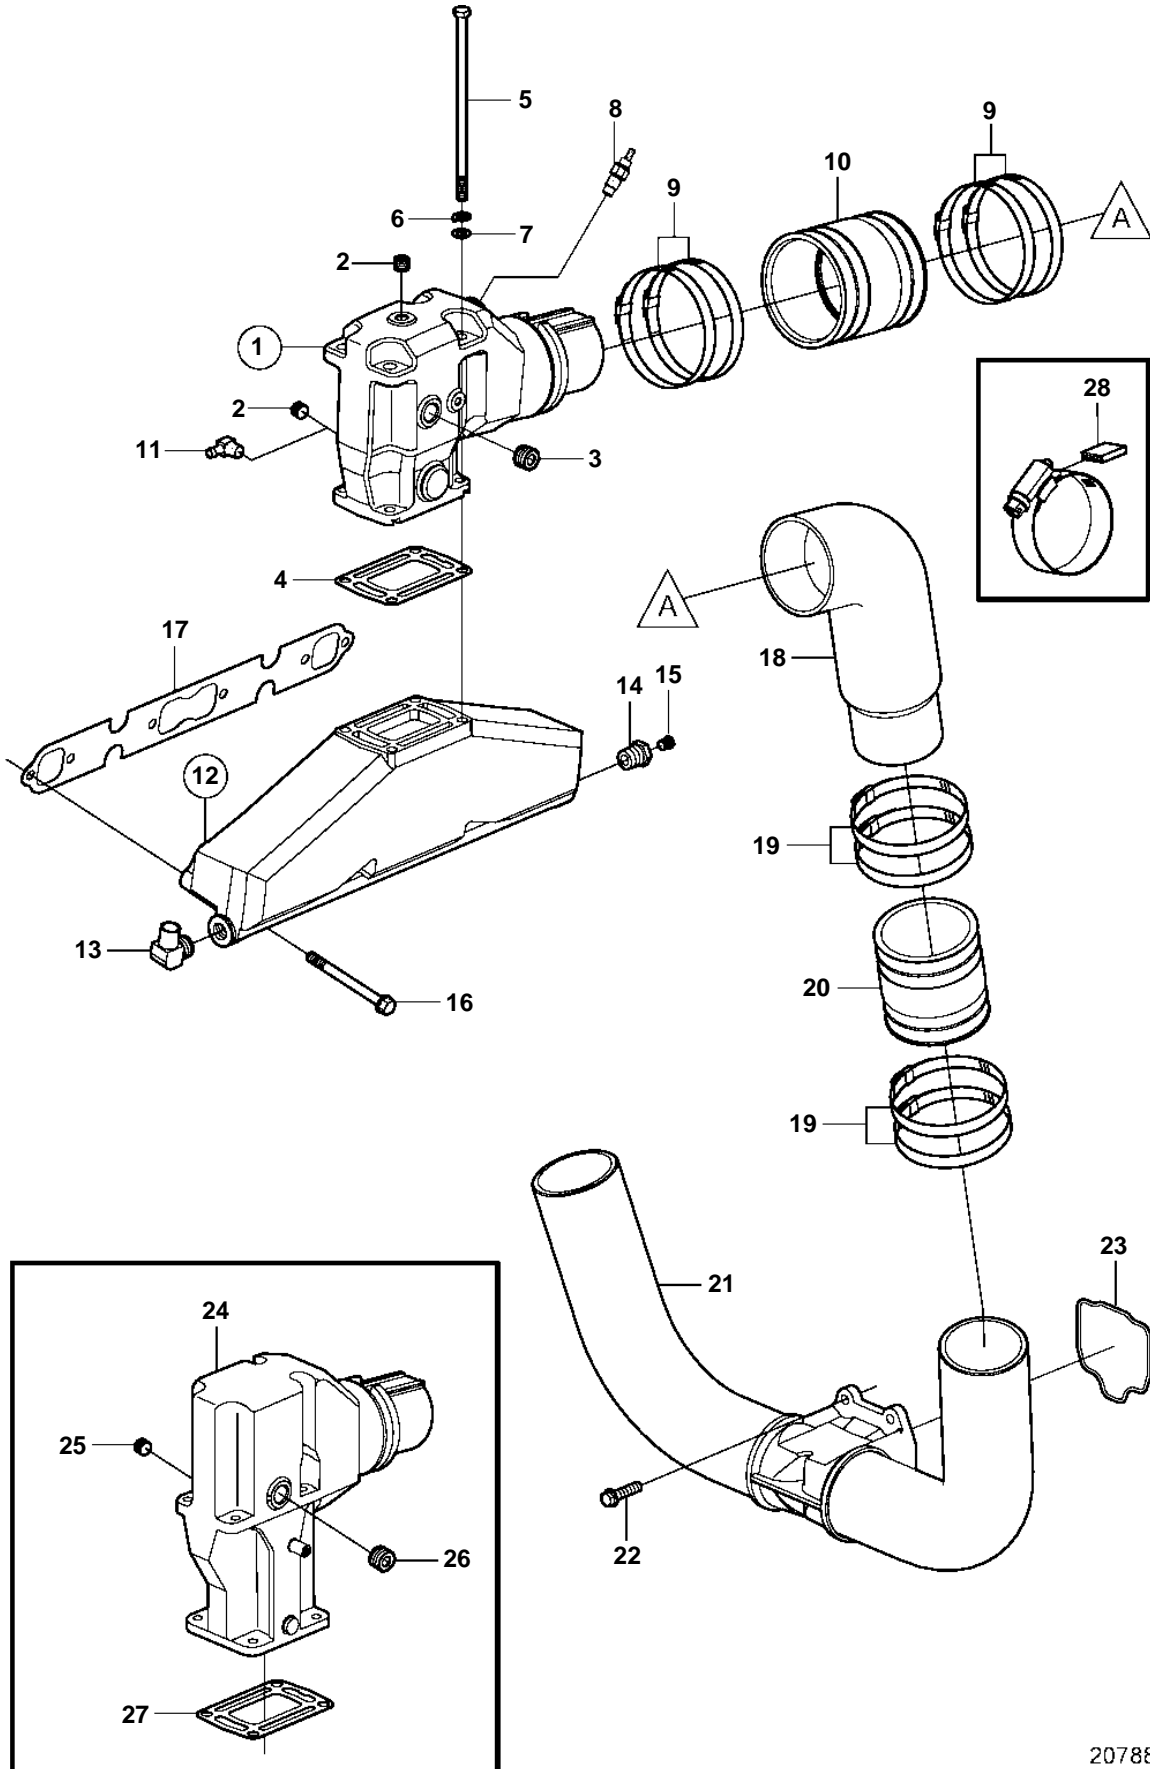

5.0GXi-A, 5.7Gi-A, 5.7GXi-B

20788

5.0GXi-A, 5.7Gi-A, 5.7GXi-B

REF	PART NO.	QTY	DESCRIPTION	NOTES
1		2	Exhaust riser	REPL BY 3863061
2	3850740	4	· Plug	
3	3850999	4	· Plug	
4	3863191	1	· Kit	
5	3852830	8	Screw	
6	3852002	8	Spring washer	
7	3852058	8	Washer	
8	3861997	2	Temperature sensor	
9	3853860	8	Hose clamp	
10	3852696	2	Hose	
11	3853597	1	Elbow	
12	3857723	2	Exhaust manifold	
13	3852538	2	· Elbow	
14	3858291	2	· Reduction sleeve	
15	3850802	2	· Plug	
16	3857184	12	Flange screw	
17	3852468	2	Gasket	
18	3852738	2	Exhaust pipe	
19	3853791	8	Hose clamp	
20	3852742	2	Hose	
21	3858873	1	Exhaust pipe	
22	3855472	4	Screw	
23	3587651	1	Kit	
24	3862904	X	Elbow	3.00" (76mm)
25	3850740	X	· Plug	
26	3850999	X	· Plug	
27	3863191	X	Kit	
28	3858532	X	Cover	W=0.465" (11.8mm)