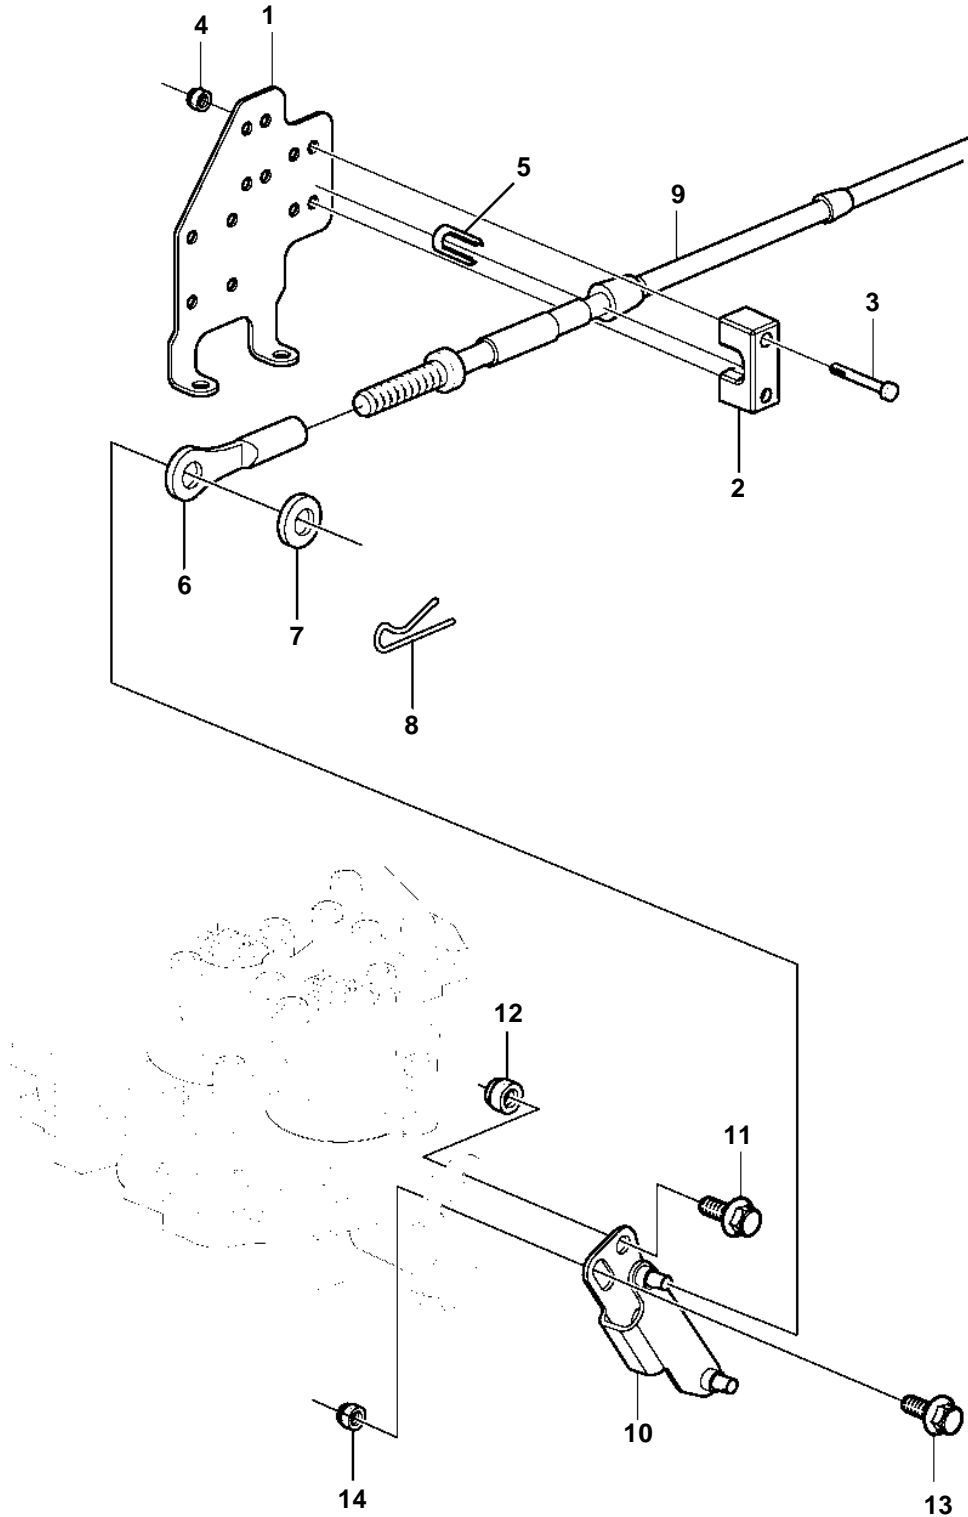

5.0GXi-A, 5.7Gi-A, 5.7GXi-A, 5.7GXi-B, 5.7GiI-A, 5.7GSil-A, 5.7GXil-A, 5.7GXil-B

5.0GXi-A, 5.7Gi-A, 5.7GXi-A, 5.7GXi-B, 5.7GiI-A, 5.7GSil-A, 5.7GXil-A, 5.7GXil-B

REF	PART NO.	QTY	DESCRIPTION
1	3860811	1	Bracket
2	3850266	1	Anchor
3	3852048	1	Screw
4	3852118	1	Nut
5	3852019	1	Retainer
6	3850941	1	Adapter
7	3852193	1	Washer
8	3852052	1	Split pin
9		X	Cable
10		1	Bracket
11	3853428	1	Screw
12	3852009	1	Nut
13	3850411	1	Screw
14	3854468	1	Lock nut