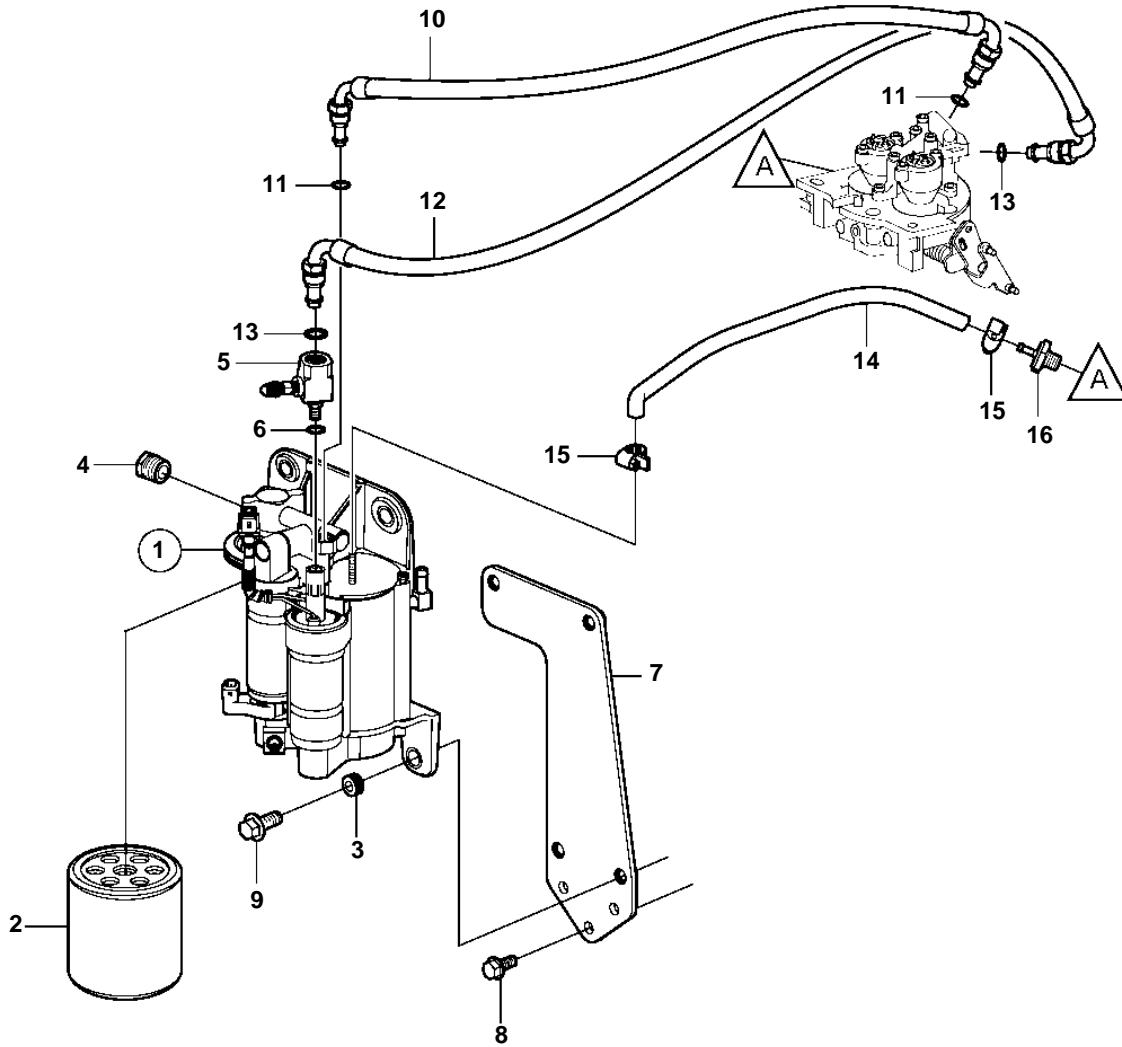

5.7GiI-A, 5.7GSil-A, 5.7GXil-A, 5.7GXil-B

5.7Giil-A, 5.7GSil-A, 5.7GXil-A, 5.7GXil-B

REF	PART NO.	QTY	DESCRIPTION	NOTES
1	3860210	1	Condenser	
	3588865	1	· Fuel pump kit	HIGH PRESSURE PUMP
2	3862228	1	· Fuel filter	
3	3861396	4	· Rubber bushing	
4	3857816	1	Bushing	
5	3861684	1	Kit	
6	3850424	1	· O-ring	
7	3861043	1	Bracket	
8	3853399	3	Screw	
9	982702	4	Flange screw	
10	3861371	1	Fuel hose	
11	3850423	2	O-ring	
12	3861372	1	Fuel line	
13	3850424	2	O-ring	
14	3861542	1	Hose	
15	3860413	2	Hose clamp	
16	3860290	1	Nipple	
17	3861999	2	Cover	W=0.300" (7.6mm)