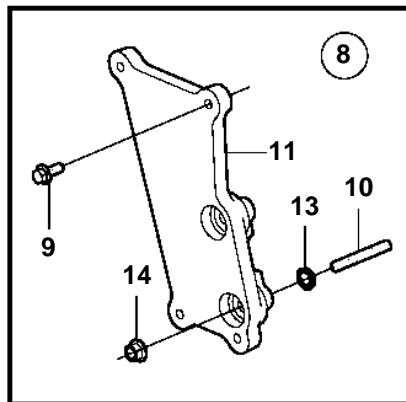

5.7GXi-A

5.7GXi-A

REF	PART NO.	QTY	DESCRIPTION	NOTES
1	3860210	1	Condenser	REPL BY 3861355
	3588865	1	· Fuel pump kit	HIGH PRESSURE PUMP
2	3862228	1	· Fuel filter	
3	3861396	4	· Rubber bushing	
4	3857816	1	Bushing	
5	3861684	1	Kit	
6	3850424	1	· O-ring	
7		1	Bracket	REPL BY 3861359
8	3861359	X	Bracket	
9	946329	4	· Flange screw	
10	3860928	2	· Stud	
11	3861031	1	· Bracket	
12	3860286	2	Stud	
13	3860538	2	Nut, speed	
14	3853404	2	Nut	
15	3860834	4	Screw	
16	3860207	1	Fuel pipe	
17	3850423	2	O-ring	
18	3860156	1	Fuel pipe	
19	3850424	2	O-ring	
20	3860085	1	Hose	
21	3860413	2	Hose clamp	
22	3860290	1	Nipple	