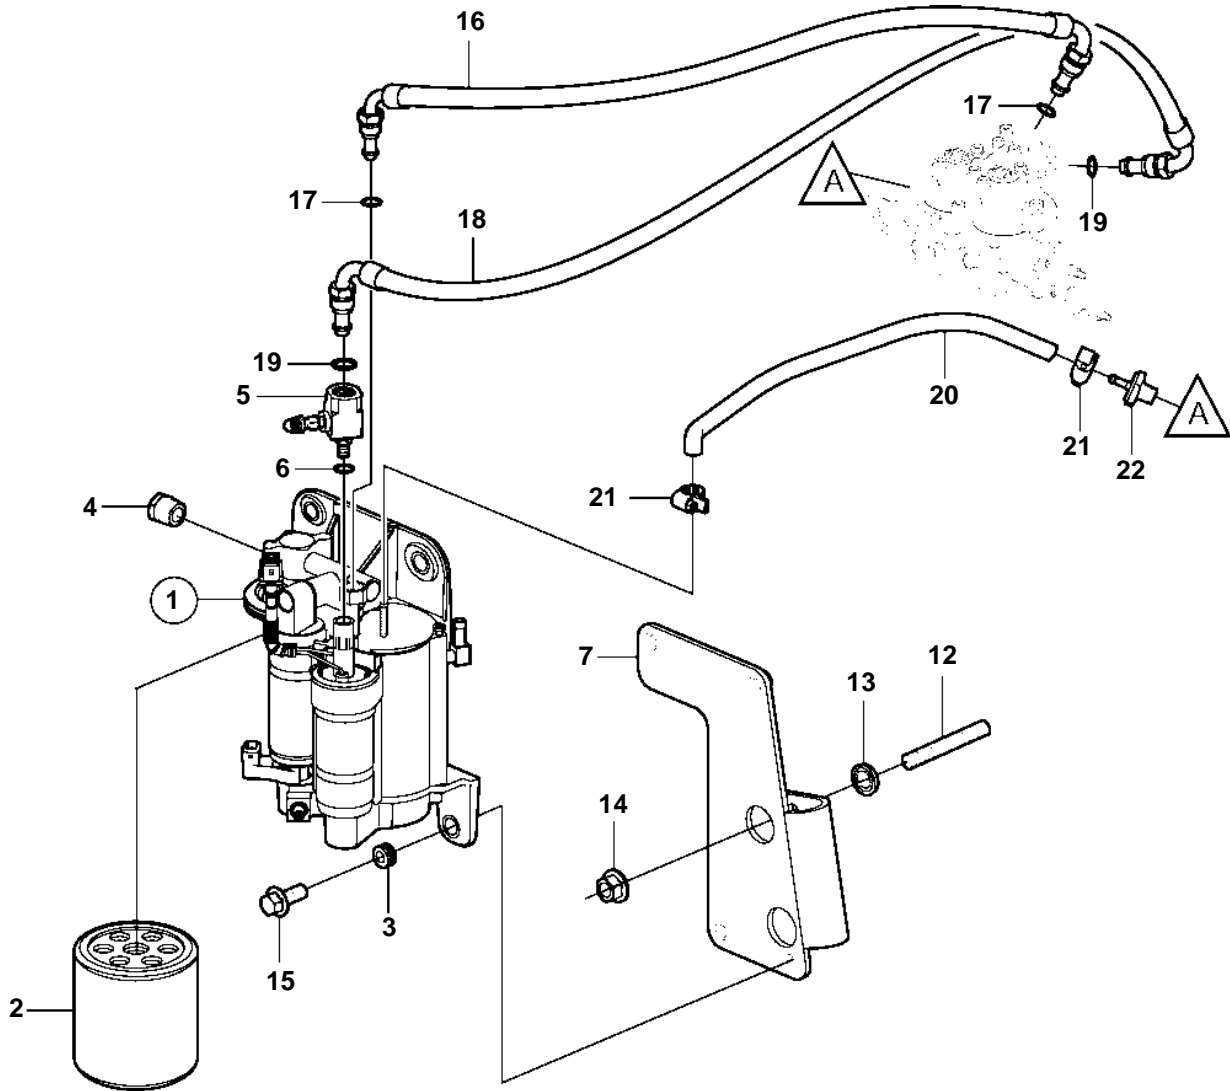

5.7GXi-A

5.7GXi-A

REF	PART NO.	QTY	DESCRIPTION	NOTES
1	3860210	1	Condenser	REPL BY 3861355
	3588865	1	· Fuel pump kit	HIGH PRESSURE PUMP
2	3862228	1	· Fuel filter	
3	3861396	4	· Rubber bushing	
4	3857816	1	Bushing	
5	3861684	1	Kit	
6	3850424	1	· O-ring	
7		1	Bracket	REPL BY 3861359
8	3861359	X	Bracket	
9	946329	4	· Flange screw	
10	3860928	2	· Stud	
11	3861031	1	· Bracket	
12	3860286	2	Stud	
13	3860538	2	Nut, speed	
14	3853404	2	Nut	
15	3860834	4	Screw	
16	3860207	1	Fuel pipe	
17	3850423	2	O-ring	
18	3860156	1	Fuel pipe	
19	3850424	2	O-ring	
20	3860085	1	Hose	
21	3860413	2	Hose clamp	
22	3860290	1	Nipple	